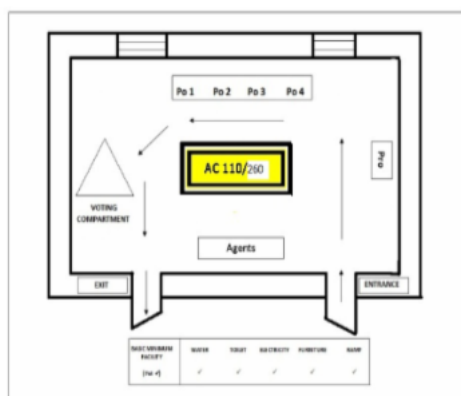

নির্বাচক নিবন্ধন আধিকারিকের স্বাক্ষর

Nazri Naksha

Google Map View

Polling Station Building Front View

Polling Station Front View

Cad View

Key MAP View

1 নাম : রাজনিতা কুণ্ড পিতার নাম: কালিপদ কুণ্ড বাড়ির নং : 6 বয়স : 25 লিঙ্গ : মহিলা	XVM2021087 ফটো উপলব্ধ	2 নাম : কালী পদ কুণ্ড পিতার নাম: শান্তি রঞ্জন কুণ্ড বাড়ির নং : 6 বয়স : 52 লিঙ্গ : পুরুষ	XVM2014009 ফটো উপলব্ধ	3 নাম : নবনীতা কুণ্ড স্বামীর নাম: কালিপদ কুণ্ড বাড়ির নং : 6 বয়স : 50 লিঙ্গ : মহিলা	XVM2014033 ফটো উপলব্ধ
4 নাম : প্রীতিকা কুন্ড স্বামীর নাম: গোবিন্দ কুন্ড বাড়ির নং : n0093 বয়স : 53 লিঙ্গ : মহিলা	XVM2099505 ফটো উপলব্ধ	5 নাম : গোবিন্দ কুন্ড পিতার নাম: রতন কুমার কুন্ড বাড়ির নং : n0092 বয়স : 59 লিঙ্গ : পুরুষ	XVM2094175 ফটো উপলব্ধ	6 নাম : প্রিয়াস কুমার কুণ্ড পিতার নাম: গোবিন্দ কুণ্ড বাড়ির নং : n0092 বয়স : 28 লিঙ্গ : পুরুষ	XVM1819184 ফটো উপলব্ধ
7 নাম : প্রীতম কুন্ড পিতার নাম: গোবিন্দ কুন্ড বাড়ির নং : 0286 বয়স : 30 লিঙ্গ : পুরুষ	XVM1503655 ফটো উপলব্ধ	8 নাম : মোসুমী কর পিতার নাম: পঙ্কজ কর বাড়ির নং : 62 বয়স : 38 লিঙ্গ : মহিলা	XVM0879767 ফটো উপলব্ধ	9 নাম : সায়েন কর পিতার নাম: সঞ্জয় কর বাড়ির নং : n0037 বয়স : 29 লিঙ্গ : পুরুষ	XVM1660562 ফটো উপলব্ধ
10 নাম : শুক্রা কর স্বামীর নাম: সঞ্জয় কর বাড়ির নং : n0037 বয়স : 56 লিঙ্গ : মহিলা	WB/20/138/516379 ফটো উপলব্ধ	11 নাম : সঞ্জয় কর পিতার নাম: সুবীর কর বাড়ির নং : n0037 বয়স : 59 লিঙ্গ : পুরুষ	WB/20/138/516378 ফটো উপলব্ধ	12 নাম : অমিতা কর স্বামীর নাম: সুধির রঞ্জন কর বাড়ির নং : n0037 বয়স : 84 লিঙ্গ : মহিলা	BWC0779728 ফটো উপলব্ধ
13 নাম : পঙ্কজ কর মায়ের নাম: অমিতা কর বাড়ির নং : 62 বয়স : 64 লিঙ্গ : পুরুষ	XVM2204311 ফটো উপলব্ধ	14 নাম : রাকশী করগুপ্তা দাস স্বামীর নাম: অর্নব করগুপ্তা বাড়ির নং : . বয়স : 43 লিঙ্গ : মহিলা	JTJ2536621 ফটো উপলব্ধ	15 নাম : বুলু কর্মকার স্বামীর নাম: ভোলা কর্মকার বাড়ির নং : . বয়স : 56 লিঙ্গ : মহিলা	XVM2204329 ফটো উপলব্ধ
16 নাম : বিশ্বজিৎ কর্মকার পিতার নাম: ভোলা কর্মকার বাড়ির নং : n0439 বয়স : 29 লিঙ্গ : পুরুষ	XVM1660646 ফটো উপলব্ধ	17 নাম : ভোলা কর্মকার পিতার নাম: হরিগোপাল কর্মকার বাড়ির নং : n0431 বয়স : 61 লিঙ্গ : পুরুষ	BWC2252716 ফটো উপলব্ধ	18 নাম : দৈবাক কাঞ্জিলাল পিতার নাম: দীপক কাঞ্জিলাল বাড়ির নং : 265 বয়স : 25 লিঙ্গ : পুরুষ	XVM1997386 ফটো উপলব্ধ
19 নাম : মনু খাসকেল পিতার নাম: এম এন খাসকেল বাড়ির নং : n0005 বয়স : 74 লিঙ্গ : পুরুষ	BWC3378247 ফটো উপলব্ধ	20 নাম : শুভা খাসকেল স্বামীর নাম: মনু খাসকেল বাড়ির নং : n0005 বয়স : 69 লিঙ্গ : মহিলা	BWC2253086 ফটো উপলব্ধ	21 নাম : কৌশিক খাসকেল পিতার নাম: মনু খাসকেল বাড়ির নং : n0005 বয়স : 41 লিঙ্গ : পুরুষ	BWC3378254 ফটো উপলব্ধ
22 নাম : দেবরাজ খাসকেল পিতার নাম: বাসুদেব খাসকেল বাড়ির নং : n0005 বয়স : 47 লিঙ্গ : পুরুষ	BWC2251221 ফটো উপলব্ধ	23 নাম : জ্যোৎস্না খাসকেল স্বামীর নাম: বাসুদেব খাসকেল বাড়ির নং : n0005 বয়স : 71 লিঙ্গ : মহিলা	BWC2253078 ফটো উপলব্ধ	24 নাম : বাসুদেব খাসকেল পিতার নাম: মনিন্দ্র খাসকেল বাড়ির নং : n0005 বয়স : 83 লিঙ্গ : পুরুষ	BWC2250942 ফটো উপলব্ধ
25 নাম : সুকদেব খাসকেল পিতার নাম: মণীন্দ্রনাথ খাসকেল বাড়ির নং : n0005 বয়স : 68 লিঙ্গ : পুরুষ	BWC2250785 ফটো উপলব্ধ	26 নাম : সায়েন্তা খাসকেল পিতার নাম: শুকদেব খাসকেল বাড়ির নং : n0005 বয়স : 32 লিঙ্গ : মহিলা	XVM1366772 ফটো উপলব্ধ	27 নাম : দীপান্তিতা খাসকেল স্বামীর নাম: শুকদেব খাসকেল বাড়ির নং : n0005 বয়স : 57 লিঙ্গ : মহিলা	BWC2253052 ফটো উপলব্ধ
28 নাম : সুমিতা খাসকেল স্বামীর নাম: জয়েদেব খাসকেল বাড়ির নং : n0005 বয়স : 59 লিঙ্গ : মহিলা	BWC2253060 ফটো উপলব্ধ	29 নাম : জয়িতা খাসকেল পিতার নাম: জয়েদেব খাসকেল বাড়ির নং : 47 বয়স : 37 লিঙ্গ : মহিলা	XVM1124734 ফটো উপলব্ধ	30 নাম : জয়েদেব খাসকেল পিতার নাম: মনিন্দ্র খাসকেল বাড়ির নং : n0005 বয়স : 71 লিঙ্গ : পুরুষ	BWC2250413 ফটো উপলব্ধ