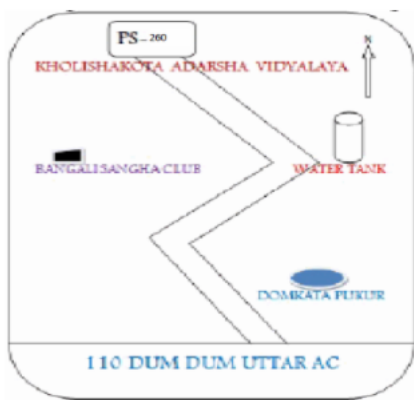

Nazri Naksha