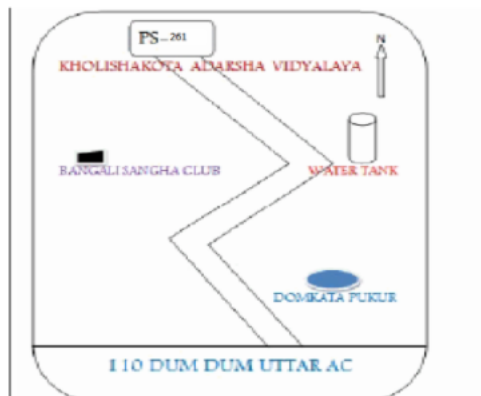

নির্বাচক নিবন্ধন আধিকারিকের স্বাক্ষর

Nazri Naksha

Google Map View

Polling Station Building Front View

Polling Station Front View

Cad View

Key MAP View

1 নাম : অঙ্কিতা অধিকারী পিতার নাম: চঞ্চল অধিকারী বাড়ির নং : 50 বয়স : 37 লিঙ্গ : মহিলা	XVM0880120 ফটো উপলব্ধ	2 নাম : চিরঞ্জিত অধিকারী পিতার নাম: চিত্তরঞ্জন অধিকারী বাড়ির নং : এন0025 বয়স : 66 লিঙ্গ : পুরুষ	XVM2588721 ফটো উপলব্ধ	3 নাম : গোলাপী অধিকারী স্বামীর নাম: চিরঞ্জিত অধিকারী বাড়ির নং : এন0025 বয়স : 60 লিঙ্গ : মহিলা	XVM2588747 ফটো উপলব্ধ
4 নাম : সুপ্রভা অধিকারী পিতার নাম: শুভ রঞ্জন অধিকারী বাড়ির নং : 5/এ বয়স : 27 লিঙ্গ : মহিলা	XVM2014140 ফটো উপলব্ধ	5 নাম : চয়ন অধিকারী পিতার নাম: চিরঞ্জিত অধিকারী বাড়ির নং : 50 বয়স : 30 লিঙ্গ : পুরুষ	XVM1504059 ফটো উপলব্ধ	6 নাম : মিতালী অধিকারী স্বামীর নাম: চিন্ময় অধিকারী বাড়ির নং : 50 বয়স : 69 লিঙ্গ : মহিলা	WB/20/138/519002 ফটো উপলব্ধ
7 নাম : কল্যাণী অধিকারী স্বামীর নাম: চঞ্চল অধিকারী বাড়ির নং : 50 বয়স : 65 লিঙ্গ : মহিলা	WB/20/138/519195 ফটো উপলব্ধ	8 নাম : সুস্মিতা অধিকারী স্বামীর নাম: শুভরঞ্জন অধিকারী বাড়ির নং : 5/A বয়স : 51 লিঙ্গ : মহিলা	XVM1232438 ফটো উপলব্ধ	9 নাম : শুভ রঞ্জন অধিকারী পিতার নাম: কিশোরী মোহন অধিকারী বাড়ির নং : 5/A বয়স : 60 লিঙ্গ : পুরুষ	XVM1232446 ফটো উপলব্ধ
10 নাম : অমিত কুমার কুন্ডু পিতার নাম: দুলাল চন্দ্র কুন্ডু বাড়ির নং : n0363 বয়স : 60 লিঙ্গ : পুরুষ	XVM2118370 ফটো উপলব্ধ	11 নাম : নারায়ণ চন্দ্র কুন্ডু পিতার নাম: সুবীর কুন্ডু বাড়ির নং : n0197 বয়স : 68 লিঙ্গ : পুরুষ	XVM1018779 ফটো উপলব্ধ	12 নাম : সুস্মিতা কুন্ডু স্বামীর নাম: গৌতম কুমার কুন্ডু বাড়ির নং : n0175 বয়স : 56 লিঙ্গ : মহিলা	BWC3616166 ফটো উপলব্ধ
13 নাম : গীতা কুন্ডু স্বামীর নাম: মৃত্যুঞ্জয় কুন্ডু বাড়ির নং : n0174 বয়স : 93 লিঙ্গ : মহিলা	BWC1189497 ফটো উপলব্ধ	14 নাম : আরতি কুন্ডু পিতার নাম: দুলাল কুন্ডু বাড়ির নং : n0168 বয়স : 67 লিঙ্গ : মহিলা	BWC2253235 ফটো উপলব্ধ	15 নাম : অসিত কুমার কুন্ডু পিতার নাম: দুলাল কুন্ডু বাড়ির নং : n0168 বয়স : 69 লিঙ্গ : পুরুষ	XVM0880138 ফটো উপলব্ধ
16 নাম : অর্পণ কুন্ডু পিতার নাম: অসিত কুমার কুন্ডু বাড়ির নং : n0168 বয়স : 37 লিঙ্গ : পুরুষ	BWC4154993 ফটো উপলব্ধ	17 নাম : শোভনা কুন্ডু স্বামীর নাম: অসিত কুমার কুন্ডু বাড়ির নং : 195 বয়স : 65 লিঙ্গ : মহিলা	BWC4155008 ফটো উপলব্ধ	18 নাম : শ্রেয়সী কুন্ডু পিতার নাম: নারায়ণ চন্দ্র কুন্ডু বাড়ির নং : 5a বয়স : 35 লিঙ্গ : মহিলা	XVM1018621 ফটো উপলব্ধ
19 নাম : সাধনা কর্মকার স্বামীর নাম: পান্নালাল কর্মকার বাড়ির নং : n0208 বয়স : 68 লিঙ্গ : মহিলা	BWC0383554 ফটো উপলব্ধ	20 নাম : ভোলানাথ কর্মকার পিতার নাম: মাখনলাল কর্মকার বাড়ির নং : 161 বয়স : 69 লিঙ্গ : পুরুষ	BWC2250793 ফটো উপলব্ধ	21 নাম : মালা কর্মকার স্বামীর নাম: ভোলানাথ কর্মকার বাড়ির নং : 161 বয়স : 60 লিঙ্গ : মহিলা	WB/20/138/519429 ফটো উপলব্ধ
22 নাম : মিটন কর্মকার পিতার নাম: পান্নালাল কর্মকার বাড়ির নং : n0207 বয়স : 57 লিঙ্গ : পুরুষ	DKN2903144 ফটো উপলব্ধ	23 নাম : প্রদীপ কর্মকার পিতার নাম: নিরঞ্জন কর্মকার বাড়ির নং : n0164 বয়স : 53 লিঙ্গ : পুরুষ	BWC3380052 ফটো উপলব্ধ	24 নাম : সুপ্রীতি কর্মকার স্বামীর নাম: প্রদীপ কর্মকার বাড়ির নং : n0164 বয়স : 47 লিঙ্গ : মহিলা	CHK1551522 ফটো উপলব্ধ
25 নাম : শ্যামলাল কর্মকার পিতার নাম: পান্নালাল কর্মকার বাড়ির নং : n0205 বয়স : 48 লিঙ্গ : পুরুষ	BWC3825924 ফটো উপলব্ধ	26 নাম : তৃষা কর্মকার পিতার নাম: সুভাষ চন্দ্র কর্মকার বাড়ির নং : n0427 বয়স : 25 লিঙ্গ : মহিলা	XVM1980986 ফটো উপলব্ধ	27 নাম : সুভাষ চন্দ্র কর্মকার পিতার নাম: মাখন লাল কর্মকার বাড়ির নং : n0137 বয়স : 56 লিঙ্গ : পুরুষ	BWC2886687 ফটো উপলব্ধ
28 নাম : রাজীব কর্মকার পিতার নাম: পরিমল চন্দ্র কর্মকার বাড়ির নং : n0137 বয়স : 35 লিঙ্গ : পুরুষ	XVM1018795 ফটো উপলব্ধ	29 নাম : পরিমল চন্দ্র কর্মকার পিতার নাম: মাখন লাল কর্মকার বাড়ির নং : 161 বয়স : 65 লিঙ্গ : পুরুষ	BWC2356046 ফটো উপলব্ধ	30 নাম : রীতা কর্মকার স্বামীর নাম: পরিমল চন্দ্র কর্মকার বাড়ির নং : 161 বয়স : 56 লিঙ্গ : মহিলা	XVM2243848 ফটো উপলব্ধ