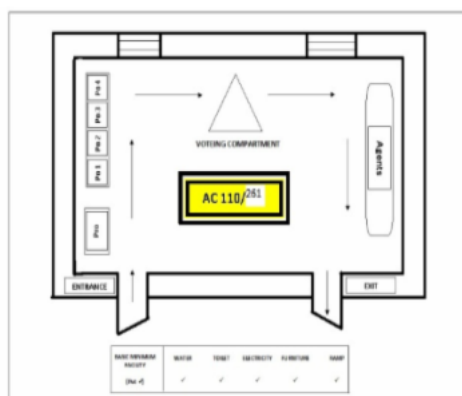

নির্বাচক নিবন্ধন আধিকারিকের স্বাক্ষর

Nazri Naksha

Google Map View

Polling Station Building Front View

Polling Station Front View

Cad View

Key MAP View

1 নাম : অঙ্কিতা অধিকারী পিতার নাম: চঞ্চল অধিকারী বাড়ির নং : 50 বয়স : 37 লিঙ্গ : মহিলা	XVM0880120 ফটো উপলব্ধ	2 নাম : চিরঞ্জিত অধিকারী পিতার নাম: চিত্তরঞ্জন অধিকারী বাড়ির নং : এন0025 বয়স : 66 লিঙ্গ : পুরুষ	XVM2588721 ফটো উপলব্ধ	3 নাম : গোলাপী অধিকারী স্বামীর নাম: চিরঞ্জিত অধিকারী বাড়ির নং : এন0025 বয়স : 60 লিঙ্গ : মহিলা	XVM2588747 ফটো উপলব্ধ
4 নাম : সুপ্রভা অধিকারী পিতার নাম: শুভ রঞ্জন অধিকারী বাড়ির নং : 5/এ বয়স : 27 লিঙ্গ : মহিলা	XVM2014140 ফটো উপলব্ধ	5 নাম : চয়ন অধিকারী পিতার নাম: চিরঞ্জিত অধিকারী বাড়ির নং : 50 বয়স : 30 লিঙ্গ : পুরুষ	XVM1504059 ফটো উপলব্ধ	6 নাম : মিতালী অধিকারী স্বামীর নাম: চিন্ময় অধিকারী বাড়ির নং : 50 বয়স : 69 লিঙ্গ : মহিলা	WB/20/138/519002 ফটো উপলব্ধ
7 নাম : কল্যাণী অধিকারী স্বামীর নাম: চঞ্চল অধিকারী বাড়ির নং : 50 বয়স : 65 লিঙ্গ : মহিলা	WB/20/138/519195 ফটো উপলব্ধ	8 নাম : সুস্মিতা অধিকারী স্বামীর নাম: শুভরঞ্জন অধিকারী বাড়ির নং : 5/A বয়স : 51 লিঙ্গ : মহিলা	XVM1232438 ফটো উপলব্ধ	9 নাম : শুভ রঞ্জন অধিকারী পিতার নাম: কিশোরী মোহন অধিকারী বাড়ির নং : 5/A বয়স : 60 লিঙ্গ : পুরুষ	XVM1232446 ফটো উপলব্ধ
10 নাম : অমিত কুমার কুন্ডু পিতার নাম: দুলাল চন্দ্র কুন্ডু বাড়ির নং : n0363 বয়স : 60 লিঙ্গ : পুরুষ	XVM2118370 ফটো উপলব্ধ	11 নাম : নারায়ণ চন্দ্র কুন্ডু পিতার নাম: সুবীর কুন্ডু বাড়ির নং : n0197 বয়স : 68 লিঙ্গ : পুরুষ	XVM1018779 ফটো উপলব্ধ	12 নাম : সুস্মিতা কুন্ডু স্বামীর নাম: গৌতম কুমার কুন্ডু বাড়ির নং : n0175 বয়স : 56 লিঙ্গ : মহিলা	BWC3616166 ফটো উপলব্ধ
13 নাম : গীতা কুন্ডু স্বামীর নাম: মৃত্যুঞ্জয় কুন্ডু বাড়ির নং : n0174 বয়স : 93 লিঙ্গ : মহিলা	BWC1189497 ফটো উপলব্ধ	14 নাম : আরতি কুন্ডু পিতার নাম: দুলাল কুন্ডু বাড়ির নং : n0168 বয়স : 67 লিঙ্গ : মহিলা	BWC2253235 ফটো উপলব্ধ	15 নাম : অসিত কুমার কুন্ডু পিতার নাম: দুলাল কুন্ডু বাড়ির নং : n0168 বয়স : 69 লিঙ্গ : পুরুষ	XVM0880138 ফটো উপলব্ধ
16 নাম : অর্পণ কুন্ডু পিতার নাম: অসিত কুমার কুন্ডু বাড়ির নং : n0168 বয়স : 37 লিঙ্গ : পুরুষ	BWC4154993 ফটো উপলব্ধ	17 নাম : শোভনা কুন্ডু স্বামীর নাম: অসিত কুমার কুন্ডু বাড়ির নং : 195 বয়স : 65 লিঙ্গ : মহিলা	BWC4155008 ফটো উপলব্ধ	18 নাম : শ্রেয়সী কুন্ডু পিতার নাম: নারায়ণ চন্দ্র কুন্ডু বাড়ির নং : 5a বয়স : 35 লিঙ্গ : মহিলা	XVM1018621 ফটো উপলব্ধ
19 নাম : সাধনা কর্মকার স্বামীর নাম: পান্নালাল কর্মকার বাড়ির নং : n0208 বয়স : 68 লিঙ্গ : মহিলা	BWC0383554 ফটো উপলব্ধ	20 নাম : ভোলানাথ কর্মকার পিতার নাম: মাখনলাল কর্মকার বাড়ির নং : 161 বয়স : 69 লিঙ্গ : পুরুষ	BWC2250793 ফটো উপলব্ধ	21 নাম : মালা কর্মকার স্বামীর নাম: ভোলানাথ কর্মকার বাড়ির নং : 161 বয়স : 60 লিঙ্গ : মহিলা	WB/20/138/519429 ফটো উপলব্ধ
22 নাম : মিটন কর্মকার পিতার নাম: পান্নালাল কর্মকার বাড়ির নং : n0207 বয়স : 57 লিঙ্গ : পুরুষ	DKN2903144 ফটো উপলব্ধ	23 নাম : প্রদীপ কর্মকার পিতার নাম: নিরঞ্জন কর্মকার বাড়ির নং : n0164 বয়স : 53 লিঙ্গ : পুরুষ	BWC3380052 ফটো উপলব্ধ	24 নাম : সুপ্রীতি কর্মকার স্বামীর নাম: প্রদীপ কর্মকার বাড়ির নং : n0164 বয়স : 47 লিঙ্গ : মহিলা	CHK1551522 ফটো উপলব্ধ
25 নাম : শ্যামলাল কর্মকার পিতার নাম: পান্নালাল কর্মকার বাড়ির নং : n0205 বয়স : 48 লিঙ্গ : পুরুষ	BWC3825924 ফটো উপলব্ধ	26 নাম : তৃষা কর্মকার পিতার নাম: সুভাষ চন্দ্র কর্মকার বাড়ির নং : n0427 বয়স : 25 লিঙ্গ : মহিলা	XVM1980986 ফটো উপলব্ধ	27 নাম : সুভাষ চন্দ্র কর্মকার পিতার নাম: মাখন লাল কর্মকার বাড়ির নং : n0137 বয়স : 56 লিঙ্গ : পুরুষ	BWC2886687 ফটো উপলব্ধ
28 নাম : রাজীব কর্মকার পিতার নাম: পরিমল চন্দ্র কর্মকার বাড়ির নং : n0137 বয়স : 35 লিঙ্গ : পুরুষ	XVM1018795 ফটো উপলব্ধ	29 নাম : পরিমল চন্দ্র কর্মকার পিতার নাম: মাখন লাল কর্মকার বাড়ির নং : 161 বয়স : 65 লিঙ্গ : পুরুষ	BWC2356046 ফটো উপলব্ধ	30 নাম : রীতা কর্মকার স্বামীর নাম: পরিমল চন্দ্র কর্মকার বাড়ির নং : 161 বয়স : 56 লিঙ্গ : মহিলা	XVM2243848 ফটো উপলব্ধ