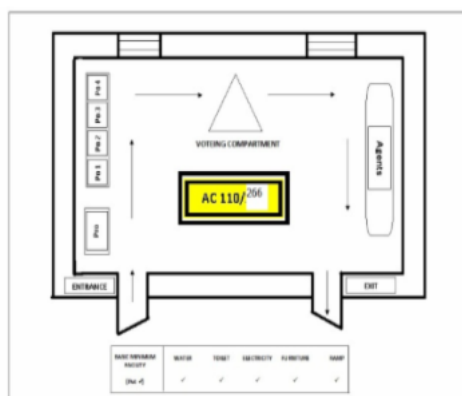

নির্বাচক নিবন্ধন আধিকারিকের স্বাক্ষর

Nazri Naksha

Google Map View

Polling Station Building Front View

Polling Station Front View

Cad View

Key MAP View

1 নাম : অয়শী বিশ্বাস পিতার নাম: অনুপ কুমার বিশ্বাস বাড়ির নং : n0176 বয়স : 34 লিঙ্গ : মহিলা	XVM1020874 ফটো উপলব্ধ	2 নাম : নীলকমল মুখা পিতার নাম: নিতাই মুখা বাড়ির নং : 36 বয়স : 57 লিঙ্গ : পুরুষ	KTF4138780 ফটো উপলব্ধ	3 নাম : জনার্দন অধিকারী পিতার নাম: ননীগোপাল অধিকারী বাড়ির নং : 20 বয়স : 65 লিঙ্গ : পুরুষ	XVM2069599 ফটো উপলব্ধ
4 নাম : সবিতা অধিকারী স্বামীর নাম: জনার্দন অধিকারী বাড়ির নং : 20 বয়স : 57 লিঙ্গ : মহিলা	XVM2070191 ফটো উপলব্ধ	5 নাম : পিন্টু অধিকারী পিতার নাম: জনার্দন অধিকারী বাড়ির নং : n0026 বয়স : 41 লিঙ্গ : পুরুষ	BWC3356706 ফটো উপলব্ধ	6 নাম : নেহা কর্মকার পিতার নাম: গৌতম কর্মকার বাড়ির নং : এন0026 বয়স : 23 লিঙ্গ : মহিলা	XVM2343432 ফটো উপলব্ধ
7 নাম : সুব্রত অধিকারী পিতার নাম: জনার্দন অধিকারী বাড়ির নং : 20 বয়স : 31 লিঙ্গ : পুরুষ	XVM1506302 ফটো উপলব্ধ	8 নাম : পারমিতা অধিকারী স্বামীর নাম: পিন্টু অধিকারী বাড়ির নং : n0353 বয়স : 31 লিঙ্গ : মহিলা	XVM1497874 ফটো উপলব্ধ	9 নাম : সৌরভ আচার্য পিতার নাম: উত্তম আচার্য বাড়ির নং : n0078 বয়স : 31 লিঙ্গ : পুরুষ	XVM1368323 ফটো উপলব্ধ
10 নাম : উত্তম আচার্য পিতার নাম: হরিনারায়ণ আচার্য বাড়ির নং : 63 বয়স : 56 লিঙ্গ : পুরুষ	BWC0675199 ফটো উপলব্ধ	11 নাম : সুমন আচার্য পিতার নাম: তারক আচার্য বাড়ির নং : 107 বয়স : 33 লিঙ্গ : পুরুষ	XVM1233683 ফটো উপলব্ধ	12 নাম : সুরজিত আচার্য পিতার নাম: বিশ্বনাথ আচার্য বাড়ির নং : 26 বয়স : 35 লিঙ্গ : পুরুষ	XVM0881664 ফটো উপলব্ধ
#2 13 নাম : গোপাল কুণ্ডু পিতার নাম: বিনয়কৃষ্ণ কুণ্ডু বাড়ির নং : 46 বয়স : 49 লিঙ্গ : পুরুষ	BWC1920800 ফটো উপলব্ধ	14 নাম : মিতা কুন্ডু স্বামীর নাম: সুজয় কুন্ডু বাড়ির নং : 65 বয়স : 66 লিঙ্গ : মহিলা	BWC1924638 ফটো উপলব্ধ	15 নাম : রুমা কুন্ডু পিতার নাম: সুজয় কুন্ডু বাড়ির নং : 65 বয়স : 44 লিঙ্গ : মহিলা	BWC3117736 ফটো উপলব্ধ
16 নাম : সুরজিত কুন্ডু পিতার নাম: সুজয় কুন্ডু বাড়ির নং : 65 বয়স : 42 লিঙ্গ : পুরুষ	BWC3357001 ফটো উপলব্ধ	17 নাম : শুভম কুন্ডু পিতার নাম: কানাই লাল কুন্ডু বাড়ির নং : 123/4 বয়স : 34 লিঙ্গ : পুরুষ	XVM1127372 ফটো উপলব্ধ	18 নাম : গৌরব কুন্ডু পিতার নাম: তারক নাথ কুন্ডু বাড়ির নং : n0217 বয়স : 38 লিঙ্গ : পুরুষ	BWC4151148 ফটো উপলব্ধ
19 নাম : কল্যান কর্মকার পিতার নাম: কালাচাঁদ কর্মকার বাড়ির নং : 73 বয়স : 43 লিঙ্গ : পুরুষ	BWC3887353 ফটো উপলব্ধ	20 নাম : কালাচাঁদ কর্মকার পিতার নাম: অনিল কর্মকার বাড়ির নং : 73 বয়স : 66 লিঙ্গ : পুরুষ	WB/20/138/429088 ফটো উপলব্ধ	21 নাম : ঋতুপর্ণা কর্মকার পিতার নাম: দিলীপ কর্মকার বাড়ির নং : n0369 বয়স : 30 লিঙ্গ : মহিলা	XVM1926484 ফটো উপলব্ধ
22 নাম : কৃষ্ণা কর্মকার স্বামীর নাম: দিলীপ কর্মকার বাড়ির নং : n0395 বয়স : 49 লিঙ্গ : মহিলা	XVM2018232 ফটো উপলব্ধ	23 নাম : ইশিকা কর্মকার মায়ের নাম: কৃষ্ণা কর্মকার বাড়ির নং : 43 (104/1) বয়স : 24 লিঙ্গ : মহিলা	XVM2299568 ফটো উপলব্ধ	24 নাম : দিলীপ খাসকল পিতার নাম: রতন খাসকল বাড়ির নং : বয়স : 53 লিঙ্গ : পুরুষ	XVM2202679 ফটো উপলব্ধ
25 নাম : সায়ন দীপ গুপ্ত পিতার নাম: প্রিয়তোষ গুপ্ত বাড়ির নং : n0210 বয়স : 33 লিঙ্গ : পুরুষ	XVM1127364 ফটো উপলব্ধ	26 নাম : দেব্যানী গুপ্ত স্বামীর নাম: প্রিয়তোষ গুপ্ত বাড়ির নং : n0210 বয়স : 58 লিঙ্গ : মহিলা	BWC4151072 ফটো উপলব্ধ	27 নাম : শ্রাবনী গুপ্ত পিতার নাম: সৌমেন গুপ্ত বাড়ির নং : 120 বয়স : 42 লিঙ্গ : মহিলা	XVM1020759 ফটো উপলব্ধ
28 নাম : গৌরী ঘরামি স্বামীর নাম: বিশ্বেশ্বর ঘরামি বাড়ির নং : 7A বয়স : 61 লিঙ্গ : মহিলা	BWC0673780 ফটো উপলব্ধ	29 নাম : বিশ্বেশ্বর ঘরামি পিতার নাম: যোগেশ্বর ঘরামি বাড়ির নং : 7A বয়স : 65 লিঙ্গ : পুরুষ	BWC0673772 ফটো উপলব্ধ	30 নাম : জয় ঘারামী পিতার নাম: বিশ্বেশ্বর ঘারামী বাড়ির নং : n0225 বয়স : 40 লিঙ্গ : পুরুষ	BWC4151221 ফটো উপলব্ধ