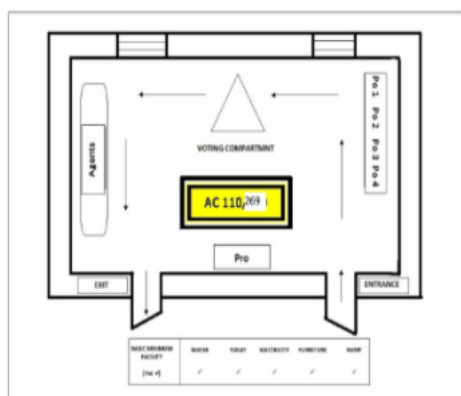

নির্বাচক নিবন্ধন আধিকারিকের স্বাক্ষর

Nazri Naksha

Google Map View

Polling Station Building Front View

Polling Station Front View

Cad View

Key MAP View

1	BWC4080982	ফটো উপলব্ধ	2	BWC4081105	ফটো উপলব্ধ	3	BWC4081154	ফটো উপলব্ধ
নাম : সমর রায় পিতার নাম: পুলিন বিহারী রায় বাড়ির নং : n0099 বয়স : 66 লিঙ্গ : পুরুষ			নাম : মধুমিতা সেন স্বামীর নাম: সত্যজিৎ সেন বাড়ির নং : রবীন্দ্র পল্লি বয়স : 52 লিঙ্গ : মহিলা			নাম : সত্যজিৎ সেন পিতার নাম: ভোলানাথ সেন বাড়ির নং : n0153 বয়স : 58 লিঙ্গ : পুরুষ		
4	BWC4081279	ফটো উপলব্ধ	5	TSN0291237	ফটো উপলব্ধ	6	XVM1897461	ফটো উপলব্ধ
নাম : অলক কুমার দে মায়ের নাম: রেনু দে বাড়ির নং : n0154 বয়স : 60 লিঙ্গ : পুরুষ			নাম : উর্মিলা দেবী স্বামীর নাম: টুনটুন ইয়াদভ বাড়ির নং : n0274 বয়স : 38 লিঙ্গ : মহিলা			নাম : ছন্দা (খাড়া)দাস স্বামীর নাম: অরুণ দাস বাড়ির নং : 63/2 বয়স : 63 লিঙ্গ : মহিলা		
7	BWC2413599	ফটো উপলব্ধ	8	WB/20/138/435592	ফটো উপলব্ধ	9	BWC2366417	ফটো উপলব্ধ
নাম : সমাপ্তি চক্রবর্তী (রায় চৌধুরী) স্বামীর নাম: প্রভাত চক্রবর্তী বাড়ির নং : 204/1 বয়স : 49 লিঙ্গ : মহিলা			নাম : বাসন্তী অধিকারী স্বামীর নাম: মনোজ অধিকারী বাড়ির নং : 41/2 বয়স : 60 লিঙ্গ : মহিলা			নাম : পুতুল অধিকারী পিতার নাম: মনোজ অধিকারী বাড়ির নং : 41/2 বয়স : 44 লিঙ্গ : মহিলা		
10	BWC2843316	ফটো উপলব্ধ	11	XVM1507557	ফটো উপলব্ধ	12	XVM1127943	ফটো উপলব্ধ
নাম : নিত্যানন্দ অধিকারী পিতার নাম: মনোজ অধিকারী বাড়ির নং : 41/2 বয়স : 43 লিঙ্গ : পুরুষ			নাম : পূর্ণিমা আইচ স্বামীর নাম: কালাচাঁদ আইচ বাড়ির নং : n0208 বয়স : 47 লিঙ্গ : মহিলা			নাম : কালা চাঁদ আইচ পিতার নাম: হরলাল আইচ বাড়ির নং : n0208 বয়স : 59 লিঙ্গ : পুরুষ		
Q 13	XVM1507474	ফটো উপলব্ধ	14	BWC2364438	ফটো উপলব্ধ	15	WB/20/138/465239	ফটো উপলব্ধ
নাম : সুমন আইচ পিতার নাম: কালাচাঁদ আইচ বাড়ির নং : 208 বয়স : 31 লিঙ্গ : পুরুষ			নাম : শীলাদিত্য আচার্য পিতার নাম: সুমিত আচার্য বাড়ির নং : n0135 বয়স : 45 লিঙ্গ : পুরুষ			নাম : সুমিত আচার্য পিতার নাম: হরিমোহন আচার্য বাড়ির নং : n0140 বয়স : 79 লিঙ্গ : পুরুষ		
16	TSN0391284	ফটো উপলব্ধ	17	XVM2468460	ফটো উপলব্ধ	Q 18	XVM2309250	ফটো উপলব্ধ
নাম : টুনটুন ইয়াদভ পিতার নাম: বালক ইয়াদভ বাড়ির নং : n0272 বয়স : 45 লিঙ্গ : পুরুষ			নাম : নিকী ইয়াদভ পিতার নাম: টুনটুন ইয়াদভ বাড়ির নং : রবীন্দ্র পল্লি বয়স : 21 লিঙ্গ : মহিলা			নাম : সৌরভ কুণ্ডু পিতার নাম: শ্যাম সুন্দর কুণ্ডু বাড়ির নং : 54 বয়স : 27 লিঙ্গ : পুরুষ		
Q 19	XVM2309425	ফটো উপলব্ধ	20	XVM1996545	ফটো উপলব্ধ	21	BWC4152732	ফটো উপলব্ধ
নাম : প্রিয়াংকা কুণ্ডু পিতার নাম: শ্যাম সুন্দর কুণ্ডু বাড়ির নং : এন25 বয়স : 31 লিঙ্গ : মহিলা			নাম : পারমিতা কুণ্ডু পিতার নাম: দিলীপ কুণ্ডু বাড়ির নং : 26 বয়স : 26 লিঙ্গ : মহিলা			নাম : তুষার কুমার কুণ্ডু পিতার নাম: তারাপদ কুণ্ডু বাড়ির নং : n0228 বয়স : 44 লিঙ্গ : পুরুষ		
22	XVM0724526	ফটো উপলব্ধ	23	BWC4152740	ফটো উপলব্ধ	24	WB/20/138/435147	ফটো উপলব্ধ
নাম : তারাপদ কুণ্ডু পিতার নাম: দেবেন্দ্র লাল কুণ্ডু বাড়ির নং : n0230 বয়স : 83 লিঙ্গ : পুরুষ			নাম : সম্পৎ কুমার কুণ্ডু পিতার নাম: তারাপদ কুণ্ডু বাড়ির নং : n0231 বয়স : 36 লিঙ্গ : পুরুষ			নাম : কাননবালা কুন্ডু স্বামীর নাম: সুধীর কুন্ডু বাড়ির নং : 14 বয়স : 79 লিঙ্গ : মহিলা		
25	WB/20/138/435117	ফটো উপলব্ধ	26	BWC2238137	ফটো উপলব্ধ	27	WB/20/138/435044	ফটো উপলব্ধ
নাম : নারায়ণ চন্দ্র মন্ডল পিতার নাম: বিজয় মন্ডল বাড়ির নং : 59/1 বয়স : 63 লিঙ্গ : পুরুষ			নাম : দীপ্তি মন্ডল স্বামীর নাম: নারায়ণ চন্দ্র মন্ডল বাড়ির নং : 59/1 বয়স : 61 লিঙ্গ : মহিলা			নাম : সুশান্ত কুন্ডু পিতার নাম: সুধীর কুমার কুন্ডু বাড়ির নং : 80 বয়স : 59 লিঙ্গ : পুরুষ		
28	XVM1127711	ফটো উপলব্ধ	29	WB/20/138/435410	ফটো উপলব্ধ	30	XVM0788950	ফটো উপলব্ধ
নাম : সোনালী কুন্ডু স্বামীর নাম: সুশান্ত কুন্ডু বাড়ির নং : 80 বয়স : 50 লিঙ্গ : মহিলা			নাম : প্রশান্ত কুন্ডু পিতার নাম: সুধীর কুমার কুন্ডু বাড়ির নং : n0063 বয়স : 57 লিঙ্গ : পুরুষ			নাম : প্রিয়াংকা মণ্ডল পিতার নাম: নারায়ণ মণ্ডল বাড়ির নং : 59/1 বয়স : 39 লিঙ্গ : মহিলা		