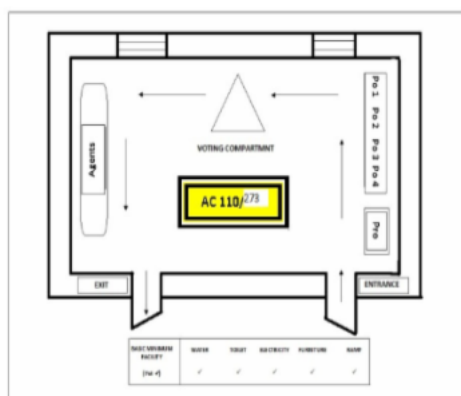

নির্বাচক নিবন্ধন আধিকারিকের স্বাক্ষর

Nazri Naksha

Google Map View

Polling Station Building Front View

Polling Station Front View

Cad View

Key MAP View

বিধানসভা নির্বাচনক্ষেত্রের নং, নাম : 110-দমদম উত্তর
ভাগ নং, নাম : 1-আলিপুর ফার্স্ট লেন (আংশিক)