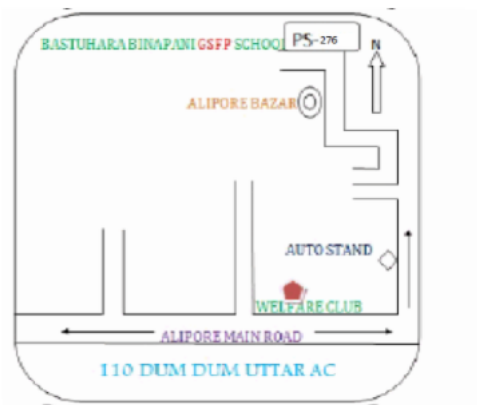

Nazri Naksha