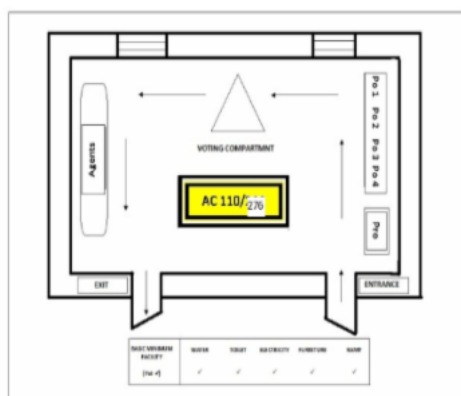

নির্বাচক নিবন্ধন আধিকারিকের স্বাক্ষর

Nazri Naksha

Google Map View

Polling Station Building Front View

Polling Station Front View

Cad View

Key MAP View

1 নাম : বাসুদেব রায় পিতার নাম: দীনেশ চন্দ্র রায় বাড়ির নং : 6 বয়স : 54 লিঙ্গ : পুরুষ	BWC0176982 ফটো উপলব্ধ	2 নাম : কেকা আচার্য স্বামীর নাম: হারাধন আচার্য বাড়ির নং : n0001 বয়স : 51 লিঙ্গ : মহিলা	BWC2285815 ফটো উপলব্ধ	3 নাম : সর্বমঙ্গলা আচার্য স্বামীর নাম: চন্দন আচার্য বাড়ির নং : n0239 বয়স : 51 লিঙ্গ : মহিলা	XVM1510940 ফটো উপলব্ধ
4 নাম : হারাধন আচার্য পিতার নাম: হীরালাল আচার্য বাড়ির নং : n0001 বয়স : 57 লিঙ্গ : পুরুষ	BWC2802965 ফটো উপলব্ধ	5 নাম : বহিতা আচার্য পিতার নাম: পাঁচু গোপাল আচার্য বাড়ির নং : বয়স : 26 লিঙ্গ : মহিলা	XVM2055853 ফটো উপলব্ধ	6 নাম : পাঁচু গোপাল আচার্য পিতার নাম: হীরালাল আচার্য বাড়ির নং : n0001 বয়স : 61 লিঙ্গ : পুরুষ	BWC0578393 ফটো উপলব্ধ
7 নাম : শিখা আচার্য স্বামীর নাম: পাঁচুগোপাল আচার্য বাড়ির নং : n0001 বয়স : 54 লিঙ্গ : মহিলা	BWC1186105 ফটো উপলব্ধ	8 নাম : সুমতি কুন্ডু (রায়) স্বামীর নাম: লক্ষন কুন্ডু বাড়ির নং : 91 বয়স : 49 লিঙ্গ : মহিলা	MRK1426097 ফটো উপলব্ধ	9 নাম : সুভাষ কুন্ডু পিতার নাম: সুবোধ চন্দ্র কুন্ডু বাড়ির নং : 91 বয়স : 52 লিঙ্গ : পুরুষ	HZG0086413 ফটো উপলব্ধ
10 নাম : পরিমল কুন্ডু পিতার নাম: সুবোধ কুন্ডু বাড়ির নং : n0008 বয়স : 69 লিঙ্গ : পুরুষ	BWC2802999 ফটো উপলব্ধ	11 নাম : সীমা কুন্ডু স্বামীর নাম: পরিমল কুন্ডু বাড়ির নং : 91 বয়স : 54 লিঙ্গ : মহিলা	BWC0578526 ফটো উপলব্ধ	12 নাম : অসীম কুন্ডু পিতার নাম: ফণিভূষণ কুন্ডু বাড়ির নং : n0246 বয়স : 69 লিঙ্গ : পুরুষ	XVM1511047 ফটো উপলব্ধ
13 নাম : লক্ষন কুন্ডু পিতার নাম: সুবোধ চন্দ্র কুন্ডু বাড়ির নং : 91 বয়স : 55 লিঙ্গ : পুরুষ	HZG0086405 ফটো উপলব্ধ	14 নাম : প্রিয়ান্বিতা কুণ্ডু(দাস) স্বামীর নাম: সুভাষ কুণ্ডু বাড়ির নং : 91 বয়স : 34 লিঙ্গ : মহিলা	XVM1826395 ফটো উপলব্ধ	15 নাম : স্নেহাশীষ কুন্ডু পিতার নাম: পরিমল কুন্ডু বাড়ির নং : 91 বয়স : 37 লিঙ্গ : পুরুষ	XVM1024579 ফটো উপলব্ধ
16 নাম : মঞ্জুলা দাস স্বামীর নাম: শঙ্কর দাস বাড়ির নং : 25 বয়স : 50 লিঙ্গ : মহিলা	XVM0869909 ফটো উপলব্ধ	17 নাম : শঙ্কর কর পিতার নাম: জ্যোতিন্দ্র কর বাড়ির নং : n0006 বয়স : 62 লিঙ্গ : পুরুষ	BWC0578401 ফটো উপলব্ধ	18 নাম : রত্না কর স্বামীর নাম: শঙ্কর কর বাড়ির নং : n0006 বয়স : 50 লিঙ্গ : মহিলা	WB/24/166/750435 ফটো উপলব্ধ
19 নাম : বিপ্লব কুমার রায় পিতার নাম: দেবেন্দ্র নাথ রায় বাড়ির নং : 99A বয়স : 54 লিঙ্গ : পুরুষ	BWC4185666 ফটো উপলব্ধ	20 নাম : মিঠুন কর্মকার পিতার নাম: অনিল কর্মকার বাড়ির নং : n0005 বয়স : 38 লিঙ্গ : পুরুষ	XVM1510874 ফটো উপলব্ধ	21 নাম : সুমিত কর্মকার পিতার নাম: রবীন্দ্র নাথ কর্মকার বাড়ির নং : 106 বয়স : 31 লিঙ্গ : পুরুষ	XVM1510585 ফটো উপলব্ধ
22 নাম : উৎপলা কর্মকার স্বামীর নাম: ভজন কর্মকার বাড়ির নং : 20/1 বয়স : 47 লিঙ্গ : মহিলা	XVM0884148 ফটো উপলব্ধ	23 নাম : বিটু কর্মকার পিতার নাম: ভজন কর্মকার বাড়ির নং : 20 বয়স : 28 লিঙ্গ : পুরুষ	XVM1826841 ফটো উপলব্ধ	24 নাম : কৃষ্ণা কর্মকার স্বামীর নাম: অনিল কর্মকার বাড়ির নং : n0005 বয়স : 58 লিঙ্গ : মহিলা	XVM1826262 ফটো উপলব্ধ
25 নাম : পাঞ্জু কর্মকার পিতার নাম: প্রদীপ কর্মকার বাড়ির নং : 20 বয়স : 29 লিঙ্গ : পুরুষ	XVM1665132 ফটো উপলব্ধ	26 নাম : দিপাঙ্কন কর্মকার পিতার নাম: প্রদীপ কর্মকার বাড়ির নং : 20/1 বয়স : 34 লিঙ্গ : পুরুষ	XVM1130400 ফটো উপলব্ধ	27 নাম : দিপালী কর্মকার স্বামীর নাম: প্রদীপ কর্মকার বাড়ির নং : 20 বয়স : 53 লিঙ্গ : মহিলা	BWC0578518 ফটো উপলব্ধ
28 নাম : শুক্লা কর্মকার স্বামীর নাম: রবীন্দ্র কর্মকার বাড়ির নং : 106 বয়স : 56 লিঙ্গ : মহিলা	BWC0578500 ফটো উপলব্ধ	29 নাম : প্রদীপচন্দ্র কর্মকার পিতার নাম: যোগেন্দ্র কর্মকার বাড়ির নং : 20 বয়স : 50 লিঙ্গ : পুরুষ	BWC0578484 ফটো উপলব্ধ	30 নাম : ভজন কর্মকার পিতার নাম: যোগেন্দ্র কর্মকার বাড়ির নং : 20 বয়স : 50 লিঙ্গ : পুরুষ	BWC0578492 ফটো উপলব্ধ