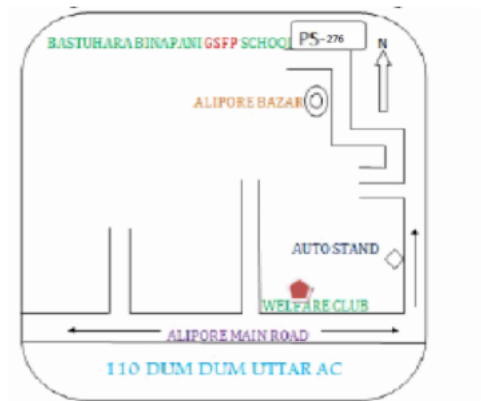

নির্বাচক নিবন্ধন আধিকারিকের স্বাক্ষর

Nazri Naksha

Google Map View

Polling Station Building Front View

Polling Station Front View

Cad View

Key MAP View

1 নাম : বাসুদেব রায় পিতার নাম: দীনেশ চন্দ্র রায় বাড়ির নং : 6 বয়স : 54 লিঙ্গ : পুরুষ	BWC0176982 ফটো উপলব্ধ	2 নাম : কেকা আচার্য স্বামীর নাম: হারাধন আচার্য বাড়ির নং : n0001 বয়স : 51 লিঙ্গ : মহিলা	BWC2285815 ফটো উপলব্ধ	3 নাম : সর্বমঙ্গলা আচার্য স্বামীর নাম: চন্দন আচার্য বাড়ির নং : n0239 বয়স : 51 লিঙ্গ : মহিলা	XVM1510940 ফটো উপলব্ধ
4 নাম : হারাধন আচার্য পিতার নাম: হীরালাল আচার্য বাড়ির নং : n0001 বয়স : 57 লিঙ্গ : পুরুষ	BWC2802965 ফটো উপলব্ধ	5 নাম : বহিতা আচার্য পিতার নাম: পাঁচু গোপাল আচার্য বাড়ির নং : বয়স : 26 লিঙ্গ : মহিলা	XVM2055853 ফটো উপলব্ধ	6 নাম : পাঁচু গোপাল আচার্য পিতার নাম: হীরালাল আচার্য বাড়ির নং : n0001 বয়স : 61 লিঙ্গ : পুরুষ	BWC0578393 ফটো উপলব্ধ
7 নাম : শিখা আচার্য স্বামীর নাম: পাঁচুগোপাল আচার্য বাড়ির নং : n0001 বয়স : 54 লিঙ্গ : মহিলা	BWC1186105 ফটো উপলব্ধ	8 নাম : সুমতি কুন্ডু (রায়) স্বামীর নাম: লক্ষন কুন্ডু বাড়ির নং : 91 বয়স : 49 লিঙ্গ : মহিলা	MRK1426097 ফটো উপলব্ধ	9 নাম : সুভাষ কুন্ডু পিতার নাম: সুবোধ চন্দ্র কুন্ডু বাড়ির নং : 91 বয়স : 52 লিঙ্গ : পুরুষ	HZG0086413 ফটো উপলব্ধ
10 নাম : পরিমল কুন্ডু পিতার নাম: সুবোধ কুন্ডু বাড়ির নং : n0008 বয়স : 69 লিঙ্গ : পুরুষ	BWC2802999 ফটো উপলব্ধ	11 নাম : সীমা কুন্ডু স্বামীর নাম: পরিমল কুন্ডু বাড়ির নং : 91 বয়স : 54 লিঙ্গ : মহিলা	BWC0578526 ফটো উপলব্ধ	12 নাম : অসীম কুন্ডু পিতার নাম: ফণিভূষণ কুন্ডু বাড়ির নং : n0246 বয়স : 69 লিঙ্গ : পুরুষ	XVM1511047 ফটো উপলব্ধ
13 নাম : লক্ষন কুন্ডু পিতার নাম: সুবোধ চন্দ্র কুন্ডু বাড়ির নং : 91 বয়স : 55 লিঙ্গ : পুরুষ	HZG0086405 ফটো উপলব্ধ	14 নাম : প্রিয়ান্বিতা কুণ্ডু(দাস) স্বামীর নাম: সুভাষ কুণ্ডু বাড়ির নং : 91 বয়স : 34 লিঙ্গ : মহিলা	XVM1826395 ফটো উপলব্ধ	15 নাম : স্নেহাশীষ কুন্ডু পিতার নাম: পরিমল কুন্ডু বাড়ির নং : 91 বয়স : 37 লিঙ্গ : পুরুষ	XVM1024579 ফটো উপলব্ধ
16 নাম : মঞ্জুলা দাস স্বামীর নাম: শঙ্কর দাস বাড়ির নং : 25 বয়স : 50 লিঙ্গ : মহিলা	XVM0869909 ফটো উপলব্ধ	17 নাম : শঙ্কর কর পিতার নাম: জ্যোতিন্দ্র কর বাড়ির নং : n0006 বয়স : 62 লিঙ্গ : পুরুষ	BWC0578401 ফটো উপলব্ধ	18 নাম : রত্না কর স্বামীর নাম: শঙ্কর কর বাড়ির নং : n0006 বয়স : 50 লিঙ্গ : মহিলা	WB/24/166/750435 ফটো উপলব্ধ
19 নাম : বিপ্লব কুমার রায় পিতার নাম: দেবেন্দ্র নাথ রায় বাড়ির নং : 99A বয়স : 54 লিঙ্গ : পুরুষ	BWC4185666 ফটো উপলব্ধ	20 নাম : মিঠুন কর্মকার পিতার নাম: অনিল কর্মকার বাড়ির নং : n0005 বয়স : 38 লিঙ্গ : পুরুষ	XVM1510874 ফটো উপলব্ধ	21 নাম : সুমিত কর্মকার পিতার নাম: রবীন্দ্র নাথ কর্মকার বাড়ির নং : 106 বয়স : 31 লিঙ্গ : পুরুষ	XVM1510585 ফটো উপলব্ধ
22 নাম : উৎপলা কর্মকার স্বামীর নাম: ভজন কর্মকার বাড়ির নং : 20/1 বয়স : 47 লিঙ্গ : মহিলা	XVM0884148 ফটো উপলব্ধ	23 নাম : বিটু কর্মকার পিতার নাম: ভজন কর্মকার বাড়ির নং : 20 বয়স : 28 লিঙ্গ : পুরুষ	XVM1826841 ফটো উপলব্ধ	24 নাম : কৃষ্ণা কর্মকার স্বামীর নাম: অনিল কর্মকার বাড়ির নং : n0005 বয়স : 58 লিঙ্গ : মহিলা	XVM1826262 ফটো উপলব্ধ
25 নাম : পাঞ্জু কর্মকার পিতার নাম: প্রদীপ কর্মকার বাড়ির নং : 20 বয়স : 29 লিঙ্গ : পুরুষ	XVM1665132 ফটো উপলব্ধ	26 নাম : দিপাঙ্কন কর্মকার পিতার নাম: প্রদীপ কর্মকার বাড়ির নং : 20/1 বয়স : 34 লিঙ্গ : পুরুষ	XVM1130400 ফটো উপলব্ধ	27 নাম : দিপালী কর্মকার স্বামীর নাম: প্রদীপ কর্মকার বাড়ির নং : 20 বয়স : 53 লিঙ্গ : মহিলা	BWC0578518 ফটো উপলব্ধ
28 নাম : শুক্লা কর্মকার স্বামীর নাম: রবীন্দ্র কর্মকার বাড়ির নং : 106 বয়স : 56 লিঙ্গ : মহিলা	BWC0578500 ফটো উপলব্ধ	29 নাম : প্রদীপচন্দ্র কর্মকার পিতার নাম: যোগেন্দ্র কর্মকার বাড়ির নং : 20 বয়স : 50 লিঙ্গ : পুরুষ	BWC0578484 ফটো উপলব্ধ	30 নাম : ভজন কর্মকার পিতার নাম: যোগেন্দ্র কর্মকার বাড়ির নং : 20 বয়স : 50 লিঙ্গ : পুরুষ	BWC0578492 ফটো উপলব্ধ