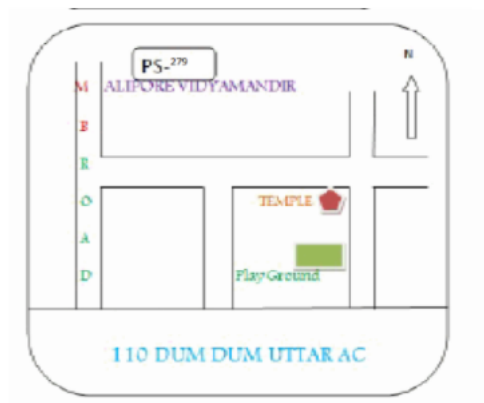

Nazri Naksha