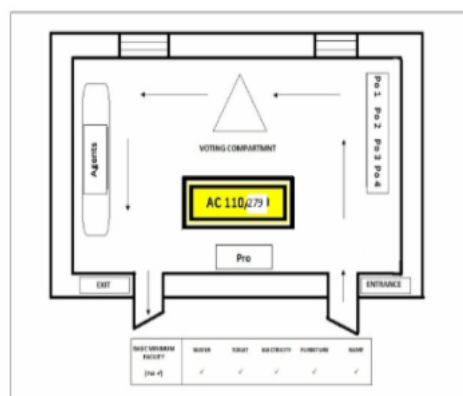

নির্বাচক নিবন্ধন আধিকারিকের স্বাক্ষর

Nazri Naksha

Google Map View

Polling Station Building Front View

Polling Station Front View

Cad View

Key MAP View

1 নাম : সমর কান্তি কর পিতার নাম: শিশির কর বাড়ির নং : n0001 বয়স : 71 লিঙ্গ : পুরুষ ফটো উপলব্ধ	WB/20/138/360378	2 নাম : কল্যাণী কর স্বামীর নাম: সমরকান্তি কর বাড়ির নং : n0001 বয়স : 54 লিঙ্গ : মহিলা ফটো উপলব্ধ	BWC3684644	3 নাম : রবীন্দ্র নাথ কর্মকার পিতার নাম: প্রাণবল্লভ কর্মকার বাড়ির নং : n0067 বয়স : 78 লিঙ্গ : পুরুষ ফটো উপলব্ধ	BWC1638196
4 নাম : জীবন কর্মকার পিতার নাম: রবীন্দ্র নাথ কর্মকার বাড়ির নং : n0067 বয়স : 57 লিঙ্গ : পুরুষ ফটো উপলব্ধ	BWC1638162	5 নাম : মনি কর্মকার স্বামীর নাম: জীবন কর্মকার বাড়ির নং : n0067 বয়স : 52 লিঙ্গ : মহিলা ফটো উপলব্ধ	BWC1638675	6 নাম : অমিত কর্মকার পিতার নাম: জীবন কর্মকার বাড়ির নং : n0067 বয়স : 35 লিঙ্গ : পুরুষ ফটো উপলব্ধ	XVM1025386
7 নাম : পরান কর্মকার পিতার নাম: রবীন্দ্র নাথ কর্মকার বাড়ির নং : n0067 বয়স : 54 লিঙ্গ : পুরুষ ফটো উপলব্ধ	BWC1638923	8 নাম : সুচিত্রা কর্মকার স্বামীর নাম: পরান কর্মকার বাড়ির নং : n0067 বয়স : 43 লিঙ্গ : মহিলা ফটো উপলব্ধ	BWC3324837	9 নাম : দুলাল কর্মকার পিতার নাম: রবীন্দ্র নাথ কর্মকার বাড়ির নং : n0067 বয়স : 52 লিঙ্গ : পুরুষ ফটো উপলব্ধ	BWC2806925
10 নাম : মুনমুন কর্মকার স্বামীর নাম: দুলাল কর্মকার বাড়ির নং : n0067 বয়স : 40 লিঙ্গ : মহিলা ফটো উপলব্ধ	JJR3021771	11 নাম : বাসন্তী কর্মকার স্বামীর নাম: বরীন্দ্র নাথ কর্মকার বাড়ির নং : n0067 বয়স : 73 লিঙ্গ : মহিলা ফটো উপলব্ধ	BWC1638659	12 নাম : সীমা কর্মকার স্বামীর নাম: সজল কর্মকার বাড়ির নং : 25 বয়স : 42 লিঙ্গ : মহিলা ফটো উপলব্ধ	XVM1666221
13 নাম : সৌরভ কর্মকার পিতার নাম: পরান কর্মকার বাড়ির নং : নং01 বয়স : 22 লিঙ্গ : পুরুষ ফটো উপলব্ধ	XVM2379592	14 নাম : শ্রেয়া কর্মকার পিতার নাম: প্রশান্ত কর্মকার বাড়ির নং : 36 বয়স : 22 লিঙ্গ : মহিলা ফটো উপলব্ধ	XVM2427904	15 নাম : মিঠু কর্মকার স্বামীর নাম: শংকর কর্মকার বাড়ির নং : 1/1 বয়স : 47 লিঙ্গ : মহিলা ফটো উপলব্ধ	XVM1722826
16 নাম : শঙ্কর কর্মকার পিতার নাম: সদানন্দ কর্মকার বাড়ির নং : 1/1 বয়স : 52 লিঙ্গ : পুরুষ ফটো উপলব্ধ	BWC0587634	17 নাম : সুমিত কর্মকার পিতার নাম: জীবন কর্মকার বাড়ির নং : 33 বয়স : 28 লিঙ্গ : পুরুষ ফটো উপলব্ধ	XVM1828151	18 নাম : শুদ্ধ সতু গঙ্গোপাধ্যায় পিতার নাম: শংকর কুমার গাঙ্গুলী বাড়ির নং : 74/1 বয়স : 56 লিঙ্গ : পুরুষ ফটো উপলব্ধ	BWC2415990
19 নাম : পৌতম গুপ্ত পিতার নাম: সুধীর গুপ্ত বাড়ির নং : n0062 বয়স : 57 লিঙ্গ : পুরুষ ফটো উপলব্ধ	WB/20/138/360740	20 নাম : অনিবার্ণ গুপ্ত পিতার নাম: গৌতম গুপ্ত বাড়ির নং : 32/A বয়স : 31 লিঙ্গ : পুরুষ ফটো উপলব্ধ	XVM1372291	21 নাম : উত্তম গুপ্ত পিতার নাম: সুধীর গুপ্ত বাড়ির নং : n0062 বয়স : 54 লিঙ্গ : পুরুষ ফটো উপলব্ধ	WB/20/138/360708
22 নাম : জয়দীপ গুপ্ত পিতার নাম: উত্তম গুপ্ত বাড়ির নং : n0062 বয়স : 30 লিঙ্গ : পুরুষ ফটো উপলব্ধ	XVM1512078	23 নাম : স্মৃতি দাস পিতার নাম: বাবুল দাস বাড়ির নং : n0062 বয়স : 31 লিঙ্গ : মহিলা ফটো উপলব্ধ	XVM1828383	24 নাম : রেখা গুপ্ত স্বামীর নাম: উত্তম গুপ্ত বাড়ির নং : n0062 বয়স : 54 লিঙ্গ : মহিলা ফটো উপলব্ধ	BWC3324878
25 নাম : সায়নী গুপ্ত স্বামীর নাম: জয়দীপ গুপ্ত বাড়ির নং : 32/এ বয়স : 25 লিঙ্গ : মহিলা ফটো উপলব্ধ	XVM2287308	26 নাম : সায়ন গাঙ্গুলী পিতার নাম: দীপংকর গাঙ্গুলি বাড়ির নং : এস.কে সারনাসি বয়স : 23 লিঙ্গ : পুরুষ ফটো উপলব্ধ	XVM2440246	27 নাম : বর্না গোস্বামী স্বামীর নাম: নিহার রঞ্জন গোস্বামী বাড়ির নং : বয়স : 58 লিঙ্গ : মহিলা ফটো উপলব্ধ	XVM2163129
28 নাম : গীতা ঘোষ স্বামীর নাম: সুব্রত ঘোষ বাড়ির নং : n0013 বয়স : 63 লিঙ্গ : মহিলা ফটো উপলব্ধ	BWC0589911	29 নাম : দীপা দাস স্বামীর নাম: সুব্রত দাস বাড়ির নং : n0126 বয়স : 41 লিঙ্গ : মহিলা ফটো উপলব্ধ	BWC3684750	30 নাম : অম্বেষা ঘোষ পিতার নাম: নারায়ণ চন্দ্র ঘোষ বাড়ির নং : n0464 বয়স : 27 লিঙ্গ : মহিলা ফটো উপলব্ধ	XVM1899772