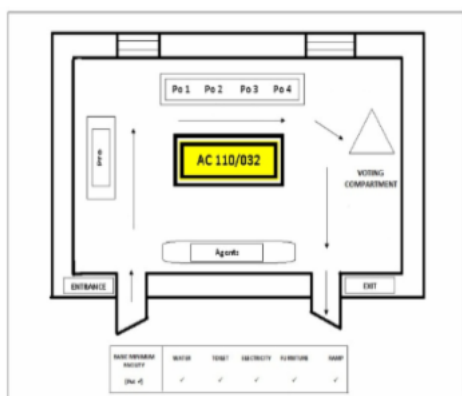

নির্বাচক নিবন্ধন আধিকারিকের স্বাক্ষর

Nazri Naksha

Google Map View

Polling Station Building Front View

Polling Station Front View

Cad View

Key MAP View

1 নাম : পূজা নাগ পিতার নাম: গোবিন্দ নাগ বাড়ির নং : n0241 বয়স : 27 লিঙ্গ : মহিলা	XVM1939693 ফটো উপলব্ধ	2 নাম : সুস্মিতা দত্ত স্বামীর নাম: বিশ্বজিৎ দত্ত বাড়ির নং : ৫৪/১৬২ বয়স : 50 লিঙ্গ : মহিলা	BWC2822328 ফটো উপলব্ধ	3 নাম : রাখী ঘোষ কর স্বামীর নাম: অশোক ঘোষ বাড়ির নং : 94/1/1 বয়স : 52 লিঙ্গ : মহিলা	XVM2152809 ফটো উপলব্ধ
4 নাম : জীবন সূত্রধর পিতার নাম: গোপাল সূত্রধর বাড়ির নং : 97/এ বয়স : 35 লিঙ্গ : পুরুষ	XVM2033504 ফটো উপলব্ধ	5 নাম : জয়া সূত্রধর স্বামীর নাম: জীবন সূত্রধর বাড়ির নং : 97/এ বয়স : 31 লিঙ্গ : মহিলা	XVM2153054 ফটো উপলব্ধ	6 নাম : সৌম্যজয় নাগ পিতার নাম: সঞ্জয় নাগ বাড়ির নং : 99/1 বয়স : 21 লিঙ্গ : পুরুষ	XVM2456432 ফটো উপলব্ধ
7 নাম : কৃষ্ণাকাশ গিরি পিতার নাম: স্বপন কুমার গিরি বাড়ির নং : 99/2 জনতা রোড বয়স : 24 লিঙ্গ : পুরুষ	XVM2356277 ফটো উপলব্ধ	8 নাম : অমূল্য কুমার মজুমদার পিতার নাম: মনোহর মজুমদার বাড়ির নং : 100 বয়স : 77 লিঙ্গ : পুরুষ	CDK2470623 ফটো উপলব্ধ	9 নাম : তপতী মজুমদার স্বামীর নাম: অমূল্য মজুমদার বাড়ির নং : 100 বয়স : 77 লিঙ্গ : মহিলা	CDK2470631 ফটো উপলব্ধ
10 নাম : শুভ্রজিৎ মজুমদার পিতার নাম: অমূল্য মজুমদার বাড়ির নং : 100 বয়স : 44 লিঙ্গ : পুরুষ	CDK1729730 ফটো উপলব্ধ	11 নাম : সুস্মিতা বিশ্বাস সিকদার স্বামীর নাম: তনয় সিকদার বাড়ির নং : 144 বয়স : 30 লিঙ্গ : মহিলা	YCW1487651 ফটো উপলব্ধ	12 নাম : জ্ঞানেন্দ্র নাথ দে পিতার নাম: জিতেন্দ্র নাথ দে বাড়ির নং : 101 বয়স : 75 লিঙ্গ : পুরুষ	XVM2063931 ফটো উপলব্ধ
13 নাম : নমিতা দে স্বামীর নাম: জ্ঞানেন্দ্র নাথ দে বাড়ির নং : 101 বয়স : 62 লিঙ্গ : মহিলা	XVM2063915 ফটো উপলব্ধ	14 নাম : শান্তনু কুমার দে পিতার নাম: জীবন কুমার দে বাড়ির নং : 102 বয়স : 60 লিঙ্গ : পুরুষ	XVM2080661 ফটো উপলব্ধ	15 নাম : সুমিতা দে স্বামীর নাম: শান্তনু কুমার দে বাড়ির নং : 102 বয়স : 58 লিঙ্গ : মহিলা	XVM2080646 ফটো উপলব্ধ
16 নাম : সুমন দে পিতার নাম: শান্তনু কুমার দে বাড়ির নং : 102 বয়স : 26 লিঙ্গ : পুরুষ	XVM1989276 ফটো উপলব্ধ	17 নাম : রেনুকা দে স্বামীর নাম: হীরক দে বাড়ির নং : 104 বয়স : 79 লিঙ্গ : মহিলা	WB/20/134/435171 ফটো উপলব্ধ	18 নাম : শোভা দে স্বামীর নাম: সুশীল কৃষ্ণ দে বাড়ির নং : 104 বয়স : 73 লিঙ্গ : মহিলা	CDK3725421 ফটো উপলব্ধ
19 নাম : অশোক দে পিতার নাম: হীরক দে বাড়ির নং : 104 বয়স : 53 লিঙ্গ : পুরুষ	CDK1729516 ফটো উপলব্ধ	20 নাম : আশীষ দে পিতার নাম: হীরক দে বাড়ির নং : 104 বয়স : 50 লিঙ্গ : পুরুষ	XVM2532513 ফটো উপলব্ধ	21 নাম : চিরঞ্জীব নাগ পিতার নাম: ভূপেন্দ্র নাগ বাড়ির নং : 104 বয়স : 69 লিঙ্গ : পুরুষ	XVM2532505 ফটো উপলব্ধ
22 নাম : বাসুদেব চ্যাটার্জী পিতার নাম: অন্নদাচরন চ্যাটার্জী বাড়ির নং : 105 বয়স : 87 লিঙ্গ : পুরুষ	XVM2084986 ফটো উপলব্ধ	23 নাম : মীনা চ্যাটার্জী স্বামীর নাম: বাসুদেব চ্যাটার্জী বাড়ির নং : 105 বয়স : 67 লিঙ্গ : মহিলা	XVM2085009 ফটো উপলব্ধ	24 নাম : বাবলী চ্যাটার্জী পিতার নাম: বাসুদেব চ্যাটার্জী বাড়ির নং : 105 বয়স : 50 লিঙ্গ : মহিলা	XVM1408376 ফটো উপলব্ধ
25 নাম : রাজীব চ্যাটার্জী পিতার নাম: বাসুদেব চ্যাটার্জী বাড়ির নং : 105 বয়স : 46 লিঙ্গ : পুরুষ	CDK1674241 ফটো উপলব্ধ	26 নাম : অরুণময় সরকার পিতার নাম: কালাচাঁদ সরকার বাড়ির নং : 106 বয়স : 57 লিঙ্গ : পুরুষ	XVM2274025 ফটো উপলব্ধ	27 নাম : আল্পনা সরকার স্বামীর নাম: অরুণময় সরকার বাড়ির নং : 106 বয়স : 55 লিঙ্গ : মহিলা	XVM2368017 ফটো উপলব্ধ
28 নাম : অনন্যা সরকার পিতার নাম: অরুণময় সরকার বাড়ির নং : 106 বয়স : 31 লিঙ্গ : মহিলা	XVM1296664 ফটো উপলব্ধ	29 নাম : আবির সরকার পিতার নাম: অরুণময় সরকার বাড়ির নং : 106 বয়স : 26 লিঙ্গ : পুরুষ	XVM2152734 ফটো উপলব্ধ	30 নাম : মলয় সরকার পিতার নাম: কালাচাঁদ সরকার বাড়ির নং : 106/1 বয়স : 70 লিঙ্গ : পুরুষ	XVM1296714 ফটো উপলব্ধ