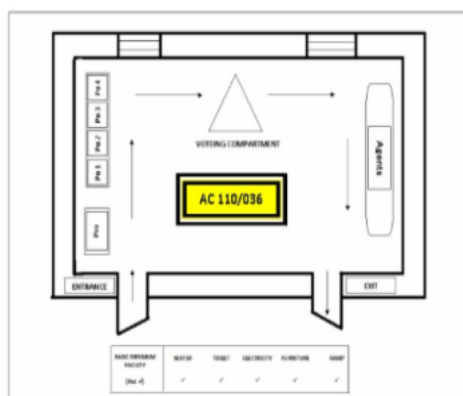

নির্বাচক নিবন্ধন আধিকারিকের স্বাক্ষর

Nazri Naksha

Google Map View

Polling Station Building Front View

Polling Station Front View

Cad View

Key MAP View

1 নাম : পূর্ণিমা অধিকারী স্বামীর নাম: শম্ভু অধিকারী বাড়ির নং : n0363 বয়স : 32 লিঙ্গ : মহিলা	XVM1931302 ফটো উপলব্ধ	2 নাম : সঞ্জয় ব্যানার্জী পিতার নাম: নিমাই ব্যানার্জী বাড়ির নং : n0340 বয়স : 50 লিঙ্গ : পুরুষ	XVM1835826 ফটো উপলব্ধ	3 নাম : রিক্কু চক্রবর্তী স্বামীর নাম: টারিত চক্রবর্তী বাড়ির নং : n0440 বয়স : 51 লিঙ্গ : মহিলা	XVM2313161 ফটো উপলব্ধ
4 নাম : অতিক চক্রবর্তী পিতার নাম: অলোক চক্রবর্তী বাড়ির নং : n0361 বয়স : 26 লিঙ্গ : পুরুষ	XVM1953298 ফটো উপলব্ধ	5 নাম : রায় চন্দ বিশ্বাস স্বামীর নাম: তনয় চন্দ বাড়ির নং : n0125 বয়স : 31 লিঙ্গ : মহিলা	XVM1298520 ফটো উপলব্ধ	6 নাম : গুরুপদ দাস পিতার নাম: রমনীকান্ত দাস বাড়ির নং : n0113 বয়স : 57 লিঙ্গ : পুরুষ	CDK1380302 ফটো উপলব্ধ
7 নাম : শিখা দাশগুপ্ত মায়ের নাম: পার্বতী দাশগুপ্ত বাড়ির নং : n0353 বয়স : 29 লিঙ্গ : মহিলা	XVM1959261 ফটো উপলব্ধ	8 নাম : মিলনরানী দে স্বামীর নাম: মুনালকুমার দে বাড়ির নং : n0104 বয়স : 78 লিঙ্গ : মহিলা	CDK1380583 ফটো উপলব্ধ	9 নাম : অয়নভ দে পিতার নাম: অলোক দে বাড়ির নং : n0359 বয়স : 26 লিঙ্গ : পুরুষ	XVM1941004 ফটো উপলব্ধ
10 নাম : মিঠু গুহ (মন্ডল) স্বামীর নাম: আশিষ গুহ বাড়ির নং : n0137 বয়স : 48 লিঙ্গ : মহিলা	XVM1298546 ফটো উপলব্ধ	11 নাম : বাসুদেব কুন্ডু অন্যান্য: সিবানী কুন্ডু বাড়ির নং : n0362 বয়স : 58 লিঙ্গ : পুরুষ	CDK1381326 ফটো উপলব্ধ	12 নাম : রূপসা কুন্ডু পিতার নাম: নারায়ন চন্দ্র কুন্ডু বাড়ির নং : n0356 বয়স : 26 লিঙ্গ : মহিলা	XVM1965011 ফটো উপলব্ধ
13 নাম : বাবু পাল পিতার নাম: লক্ষন পাল বাড়ির নং : n0345 বয়স : 49 লিঙ্গ : পুরুষ	BWC1937309 ফটো উপলব্ধ	14 নাম : সন্দীপ পাল পিতার নাম: প্রবীর পাল বাড়ির নং : n0360 বয়স : 26 লিঙ্গ : পুরুষ	XVM1942945 ফটো উপলব্ধ	15 নাম : চন্দনা পাল স্বামীর নাম: বাবু পাল বাড়ির নং : n0364 বয়স : 38 লিঙ্গ : মহিলা	XVM1964618 ফটো উপলব্ধ
16 নাম : শঙ্কর রায় পিতার নাম: নিরাপদ রায় বাড়ির নং : n0065 বয়স : 36 লিঙ্গ : পুরুষ	XVM0938613 ফটো উপলব্ধ	17 নাম : নিতাই শীল পিতার নাম: যোগেন্দ্রচন্দ্র শীল বাড়ির নং : n0057 বয়স : 47 লিঙ্গ : পুরুষ	CDK1729391 ফটো উপলব্ধ	18 নাম : স্বপ্না স্বর্নকার স্বামীর নাম: সুজিত স্বর্নকার বাড়ির নং : n0035 বয়স : 47 লিঙ্গ : মহিলা	XVM1298538 ফটো উপলব্ধ
19 নাম : মিতা নন্দী স্বামীর নাম: পীযুষ নন্দী বাড়ির নং : 21 বয়স : 44 লিঙ্গ : মহিলা	CDK3244688 ফটো উপলব্ধ	20 নাম : মুনমুন বিশ্বাস স্বামীর নাম: দুলাল চন্দ্র বিশ্বাস বাড়ির নং : 21/1/1 বয়স : 41 লিঙ্গ : মহিলা	CDK3634466 ফটো উপলব্ধ	21 নাম : সৌরভ সিংহ রায় পিতার নাম: তরুণ সিংহ রায় বাড়ির নং : 60/4 বয়স : 30 লিঙ্গ : পুরুষ	XVM1514975 ফটো উপলব্ধ
22 নাম : দেবশীষ মন্ডল পিতার নাম: সুভাষচন্দ্র মন্ডল বাড়ির নং : 71 বয়স : 56 লিঙ্গ : পুরুষ	WB/20/134/448295 ফটো উপলব্ধ	23 নাম : দীপা মন্ডল স্বামীর নাম: দেবশীষ মন্ডল বাড়ির নং : 71 বয়স : 44 লিঙ্গ : মহিলা	CDK3244472 ফটো উপলব্ধ	24 নাম : দেবজানী মন্ডল পিতার নাম: দেবশীষ মন্ডল বাড়ির নং : 71 বয়স : 25 লিঙ্গ : মহিলা	XVM2456317 ফটো উপলব্ধ
25 নাম : মনোজ দে পিতার নাম: নিবারণ চন্দ্র দে বাড়ির নং : 71/1 বয়স : 59 লিঙ্গ : পুরুষ	WB/20/134/471657 ফটো উপলব্ধ	26 নাম : ক্ষমা দে স্বামীর নাম: মনোজ দে বাড়ির নং : 71/1 বয়স : 50 লিঙ্গ : মহিলা	WB/20/134/471020 ফটো উপলব্ধ	27 নাম : মনীষা দে পিতার নাম: মনোজ দে বাড়ির নং : 71/1 বয়স : 28 লিঙ্গ : মহিলা	XVM1905645 ফটো উপলব্ধ
28 নাম : শক্তি মৃধা অন্যান্য: খুশি মৃধা বাড়ির নং : 71/1 বয়স : 60 লিঙ্গ : পুরুষ	XVM2140226 ফটো উপলব্ধ	29 নাম : খুশি মৃধা স্বামীর নাম: শক্তি মৃধা বাড়ির নং : 71/1 বয়স : 53 লিঙ্গ : মহিলা	CDK3757549 ফটো উপলব্ধ	30 নাম : অরবিন্দ বিশ্বাস পিতার নাম: অধীর কুমার বিশ্বাস বাড়ির নং : 73 বয়স : 71 লিঙ্গ : পুরুষ	XVM1239359 ফটো উপলব্ধ