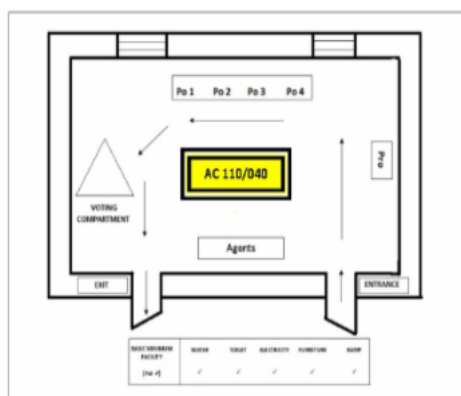

নির্বাচক নিবন্ধন আধিকারিকের স্বাক্ষর

Nazri Naksha

Google Map View

Polling Station Building Front View

Polling Station Front View

Cad View

Key MAP View

1 নাম : অর্পিতা বিশ্বাস পিতার নাম: অনূপ বিশ্বাস বাড়ির নং : n0093 বয়স : 39 লিঙ্গ : মহিলা	CDK3635034 ফটো উপলব্ধ	2 নাম : স্বাগতা বোস পিতার নাম: সৌমেন বোস বাড়ির নং : n0404 বয়স : 27 লিঙ্গ : মহিলা	XVM1945229 ফটো উপলব্ধ	3 নাম : সঞ্জয় দাস পিতার নাম: শ্যামল দাস বাড়ির নং : n0403 বয়স : 27 লিঙ্গ : পুরুষ	XVM1934033 ফটো উপলব্ধ
4 নাম : তনুশ্রী দাস পিতার নাম: তরুণ কুমার দাস বাড়ির নং : n0394 বয়স : 26 লিঙ্গ : মহিলা	XVM1943570 ফটো উপলব্ধ	5 নাম : সুমন দে মায়ের নাম: গীতা দে বাড়ির নং : n0401 বয়স : 32 লিঙ্গ : পুরুষ	XVM1931328 ফটো উপলব্ধ	Q 6 নাম : গৌরি দত্ত স্বামীর নাম: বিজু দত্ত বাড়ির নং : বয়স : 26 লিঙ্গ : মহিলা	XVM1954775 ফটো উপলব্ধ
7 নাম : সৌগত ঘোষ পিতার নাম: শঙ্কর ঘোষ বাড়ির নং : n0400 বয়স : 26 লিঙ্গ : পুরুষ	XVM1927946 ফটো উপলব্ধ	8 নাম : অনির্বান ঘোষাল পিতার নাম: বিশ্বজীৎ ঘোষাল বাড়ির নং : n0396 বয়স : 26 লিঙ্গ : পুরুষ	XVM1927938 ফটো উপলব্ধ	9 নাম : সোমা কীর্তিনিয়া পিতার নাম: শ্রীকুমার পাইক বাড়ির নং : n0260 বয়স : 33 লিঙ্গ : মহিলা	XVM1185982 ফটো উপলব্ধ
10 নাম : মুনমুন মন্ডল স্বামীর নাম: নিপ্পন মন্ডল বাড়ির নং : n0408 বয়স : 27 লিঙ্গ : মহিলা	XVM1948504 ফটো উপলব্ধ	11 নাম : সোমেন মন্ডল পিতার নাম: গান্ধী মন্ডল বাড়ির নং : n0414 বয়স : 26 লিঙ্গ : পুরুষ	XVM1970797 ফটো উপলব্ধ	12 নাম : শান্তনু রায় পিতার নাম: রবীন্দ্র নাথ রায় বাড়ির নং : n0402 বয়স : 43 লিঙ্গ : পুরুষ	LLQ2584811 ফটো উপলব্ধ
13 নাম : সৌম্য রায় পিতার নাম: সৌমেন রায় বাড়ির নং : n0407 বয়স : 42 লিঙ্গ : পুরুষ	GRL3122405 ফটো উপলব্ধ	14 নাম : সঞ্জয় সরকার পিতার নাম: মানিক সরকার বাড়ির নং : n0398 বয়স : 26 লিঙ্গ : পুরুষ	XVM1931310 ফটো উপলব্ধ	15 নাম : জিনিয়া সরকার পিতার নাম: শম্ভু সরকার বাড়ির নং : n0395 বয়স : 26 লিঙ্গ : মহিলা	XVM1959477 ফটো উপলব্ধ
16 নাম : নমিতা ভট্টাচার্য স্বামীর নাম: দুলাল ভট্টাচার্য বাড়ির নং : 2 বয়স : 57 লিঙ্গ : মহিলা	XVM2254654 ফটো উপলব্ধ	17 নাম : দুর্গা দাস স্বামীর নাম: অমল দাস বাড়ির নং : 2C বয়স : 61 লিঙ্গ : মহিলা	WB/20/134/459615 ফটো উপলব্ধ	18 নাম : পারমিতা মল্লিক মায়ের নাম: যুথিকা মল্লিক মিত্রি বাড়ির নং : 3এ বয়স : 25 লিঙ্গ : মহিলা	XVM2033579 ফটো উপলব্ধ
19 নাম : জ্যোৎস্না দত্ত স্বামীর নাম: গৌতম দত্ত বাড়ির নং : 4এ আরোহন বয়স : 58 লিঙ্গ : মহিলা	XVM2046878 ফটো উপলব্ধ	20 নাম : ইলা ব্যানার্জী স্বামীর নাম: নারায়ণ ব্যানার্জী বাড়ির নং : 15/266A বয়স : 66 লিঙ্গ : মহিলা	WB/20/134/459394 ফটো উপলব্ধ	21 নাম : নবমিতা রায় স্বামীর নাম: সুকল্যান রায় বাড়ির নং : 20 বয়স : 39 লিঙ্গ : মহিলা	CDK3633724 ফটো উপলব্ধ
22 নাম : পায়েল ঘোষ পিতার নাম: প্রবীর ঘোষ বাড়ির নং : 25 বয়স : 27 লিঙ্গ : মহিলা	XVM2010809 ফটো উপলব্ধ	23 নাম : বিশ্বীকা দে ভাট স্বামীর নাম: প্রবীর দে ভাট বাড়ির নং : 25B বয়স : 43 লিঙ্গ : মহিলা	XVM0939884 ফটো উপলব্ধ	24 নাম : পূপাই বিশ্বাস পিতার নাম: প্রদীপ বিশ্বাস বাড়ির নং : 35 বয়স : 25 লিঙ্গ : পুরুষ	XVM2344513 ফটো উপলব্ধ
25 নাম : অমল কুমার বোস পিতার নাম: সুশীল বোস বাড়ির নং : 43/1 বয়স : 68 লিঙ্গ : পুরুষ	WB/20/134/432450 ফটো উপলব্ধ	26 নাম : রুদ্রজিৎ বোস পিতার নাম: অমল কুমার বোস বাড়ির নং : 43/L বয়স : 32 লিঙ্গ : পুরুষ	XVM1410679 ফটো উপলব্ধ	27 নাম : নিমাই চন্দ্র মুখার্জী পিতার নাম: পঞ্চনন মুখার্জী বাড়ির নং : 45/1 বয়স : 71 লিঙ্গ : পুরুষ	CDK0206193 ফটো উপলব্ধ
28 নাম : তাপসী মুখার্জী স্বামীর নাম: নিমাই চন্দ্র মুখার্জী বাড়ির নং : 45/1 বয়স : 63 লিঙ্গ : মহিলা	CDK3758240 ফটো উপলব্ধ	29 নাম : পূজা মুখার্জী পিতার নাম: নিমাই চন্দ্র মুখার্জী বাড়ির নং : 45/1 বয়স : 39 লিঙ্গ : মহিলা	CDK3727260 ফটো উপলব্ধ	Q 30 নাম : নিপা দাস মায়ের নাম: কণিকা রানি দাস বাড়ির নং : 55/1 বয়স : 24 লিঙ্গ : মহিলা	XVM2346484 ফটো উপলব্ধ