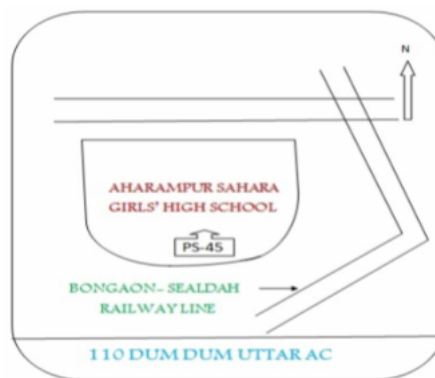

Key MAP View