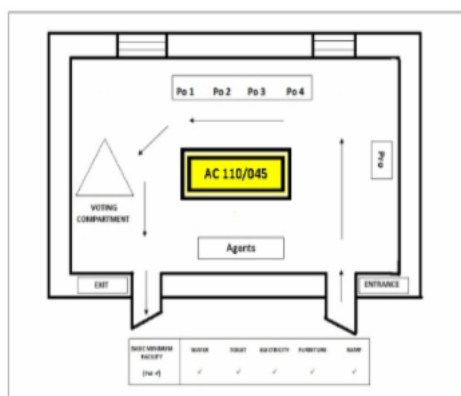

নির্বাচক নিবন্ধন আধিকারিকের স্বাক্ষর

Nazri Naksha

Google Map View

Polling Station Building Front View

Polling Station Front View

Cad View

Key MAP View

1 নাম : রীনা ধর স্বামীর নাম: বাবলু ধর বাড়ির নং : n0040 বয়স : 53 লিঙ্গ : মহিলা	CDK1490184 ফটো উপলব্ধ	2 নাম : লক্ষী সাহা পিতার নাম: অসীম সাহা বাড়ির নং : n0203 বয়স : 26 লিঙ্গ : মহিলা	XVM1970847 ফটো উপলব্ধ	3 নাম : কাজল কুমার ঘোষ পিতার নাম: কেশব লাল ঘোষ বাড়ির নং : 45, পূর্ব কোদালিয়া লিচু বাগান বয়স : 73 লিঙ্গ : পুরুষ	XVM2007482 ফটো উপলব্ধ
4 নাম : শবরী দে পিতার নাম: সুকুমার দে বাড়ির নং : 7/1C বয়স : 44 লিঙ্গ : মহিলা	CDK2514339 ফটো উপলব্ধ	5 নাম : সোহোম সাহা পিতার নাম: সুমন সাহা বাড়ির নং : 16/17/1 বয়স : 23 লিঙ্গ : পুরুষ	XVM2420586 ফটো উপলব্ধ	6 নাম : বানী সাহা স্বামীর নাম: দেবল চন্দ্র সাহা বাড়ির নং : 23/1 বয়স : 60 লিঙ্গ : মহিলা	CDK0078600 ফটো উপলব্ধ
7 নাম : মাখন শীল পিতার নাম: দীন বন্ধু শীল বাড়ির নং : 26 বয়স : 38 লিঙ্গ : পুরুষ	XVM2438851 ফটো উপলব্ধ	8 নাম : রিয়া দেবনাথ পিতার নাম: চন্দন দেবনাথ বাড়ির নং : 33 বয়স : 30 লিঙ্গ : মহিলা	UFQ1748631 ফটো উপলব্ধ	9 নাম : বর্না ঘোষ স্বামীর নাম: কমল ঘোষ বাড়ির নং : 45/1এ বয়স : 59 লিঙ্গ : মহিলা	XVM2421717 ফটো উপলব্ধ
10 নাম : বাসুদেব কর্মকার পিতার নাম: চিন্তাহরন কর্মকার বাড়ির নং : 58 বয়স : 56 লিঙ্গ : পুরুষ	XVM1186519 ফটো উপলব্ধ	11 নাম : ভাস্কর কর্মকার পিতার নাম: বাসুদেব কর্মকার বাড়ির নং : 58 বয়স : 31 লিঙ্গ : পুরুষ	XVM1515519 ফটো উপলব্ধ	12 নাম : বিশুনাথ বেরা অন্যান্য: টুম্পা বেরা বাড়ির নং : 64 বয়স : 44 লিঙ্গ : পুরুষ	CDK3469863 ফটো উপলব্ধ
13 নাম : টুম্পা বেরা স্বামীর নাম: বিশ্বনাথ বেরা বাড়ির নং : 64 বয়স : 34 লিঙ্গ : মহিলা	TGC1351303 ফটো উপলব্ধ	14 নাম : শঙ্কর কর্মকার পিতার নাম: চিন্তাহরন কর্মকার বাড়ির নং : 64 বয়স : 66 লিঙ্গ : পুরুষ	WB/20/134/495425 ফটো উপলব্ধ	15 নাম : সারদ কর্মকার পিতার নাম: চিন্তাহরন কর্মকার বাড়ির নং : 64 বয়স : 61 লিঙ্গ : পুরুষ	WB/20/134/495501 ফটো উপলব্ধ
16 নাম : নিলিমা কর্মকার স্বামীর নাম: শঙ্কর কর্মকার বাড়ির নং : 64 বয়স : 56 লিঙ্গ : মহিলা	WB/20/134/495749 ফটো উপলব্ধ	17 নাম : চন্দন কর্মকার পিতার নাম: চিন্তাহরন কর্মকার বাড়ির নং : 64 বয়স : 55 লিঙ্গ : পুরুষ	WB/20/134/495107 ফটো উপলব্ধ	18 নাম : মঞ্জু কর্মকার স্বামীর নাম: সারদ কর্মকার বাড়ির নং : 64 বয়স : 53 লিঙ্গ : মহিলা	WB/20/134/495751 ফটো উপলব্ধ
19 নাম : মিনু কর্মকার স্বামীর নাম: বাসু কর্মকার বাড়ির নং : 64 বয়স : 52 লিঙ্গ : মহিলা	WB/20/134/495753 ফটো উপলব্ধ	20 নাম : ভোলানাথ কর্মকার পিতার নাম: চিন্তাহরন কর্মকার বাড়ির নং : 64 বয়স : 48 লিঙ্গ : পুরুষ	WB/20/134/495325 ফটো উপলব্ধ	21 নাম : মিঠু কর্মকার স্বামীর নাম: ভোলা কর্মকার বাড়ির নং : 64 বয়স : 43 লিঙ্গ : মহিলা	CDK3253432 ফটো উপলব্ধ
22 নাম : সুমন কর্মকার পিতার নাম: সারদ কর্মকার বাড়ির নং : 64 বয়স : 38 লিঙ্গ : পুরুষ	CDK3639192 ফটো উপলব্ধ	23 নাম : শিবলী কর্মকার পিতার নাম: শংকর কর্মকার বাড়ির নং : 64 বয়স : 36 লিঙ্গ : মহিলা	XVM0824011 ফটো উপলব্ধ	24 নাম : সুজন কর্মকার পিতার নাম: সারদ কর্মকার বাড়ির নং : 64 বয়স : 32 লিঙ্গ : পুরুষ	XVM1515501 ফটো উপলব্ধ
25 নাম : সুদীপ্ত কর্মকার পিতার নাম: শঙ্কর কর্মকার বাড়ির নং : 64 বয়স : 30 লিঙ্গ : পুরুষ	XVM1515493 ফটো উপলব্ধ	26 নাম : সংগীতা কর্মকার পিতার নাম: সারদ কর্মকার বাড়ির নং : 64 বয়স : 28 লিঙ্গ : মহিলা	XVM1967231 ফটো উপলব্ধ	27 নাম : শুভদীপ কর্মকার পিতার নাম: বাসুদেব কর্মকার বাড়ির নং : 64 বয়স : 24 লিঙ্গ : পুরুষ	XVM2347425 ফটো উপলব্ধ
28 নাম : অভিজিৎ কর্মকার পিতার নাম: ভোলা কর্মকার বাড়ির নং : 64 বয়স : 24 লিঙ্গ : পুরুষ	XVM2333946 ফটো উপলব্ধ	29 নাম : শর্মিষ্ঠা কর্মকার পিতার নাম: চন্দন কর্মকার বাড়ির নং : 64 বয়স : 23 লিঙ্গ : মহিলা	XVM2402873 ফটো উপলব্ধ	30 নাম : কৃষ্ণগোপাল কর্মকার পিতার নাম: হরকুমার কর্মকার বাড়ির নং : 64/1 বয়স : 78 লিঙ্গ : পুরুষ	WB/20/134/495986 ফটো উপলব্ধ