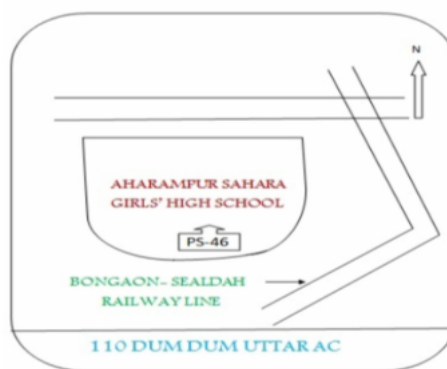

Key MAP View