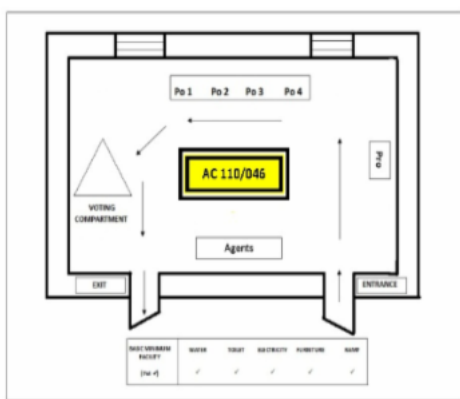

নির্বাচক নিবন্ধন আধিকারিকের স্বাক্ষর

Nazri Naksha

Google Map View

Polling Station Building Front View

Polling Station Front View

Cad View

Key MAP View

1 নাম : অরুণ কান্ত পিতার নাম : দিবাকর কান্ত বাড়ির নং : n0146 বয়স : 30 লিঙ্গ : পুরুষ	XVM1411792	#2 2 নাম : সুমন সাহা পিতার নাম : সুহাস রঞ্জন সাহা বাড়ির নং : n0002 বয়স : 45 লিঙ্গ : পুরুষ	CDK1488915	3 নাম : মিলন সরকার পিতার নাম : মুকুন্দ সরকার বাড়ির নং : n0295 বয়স : 56 লিঙ্গ : পুরুষ	XVM1964535
4 নাম : গীতা সরকার স্বামীর নাম : মিলন সরকার বাড়ির নং : n0301 বয়স : 51 লিঙ্গ : মহিলা	XVM1930619	5 নাম : দেবব্রত সরকার অন্যান্য : মুকুন্দ সরকার বাড়ির নং : n0296 বয়স : 50 লিঙ্গ : পুরুষ	XVM1968007	Q 6 নাম : দ্যুতিমালা সরকার পিতার নাম : দেবব্রত সরকার বাড়ির নং : 130/21 বয়স : 20 লিঙ্গ : মহিলা	XVM2563310
7 নাম : নির্মালা সরকার স্বামীর নাম : দেবব্রত সরকার বাড়ির নং : n0294 বয়স : 42 লিঙ্গ : মহিলা	XVM1934322	8 নাম : আরতী সেন স্বামীর নাম : চিত্তরঞ্জন সেন বাড়ির নং : n0003 বয়স : 81 লিঙ্গ : মহিলা	XVM2113793	9 নাম : শান্তিরানি হোড় স্বামীর নাম : অনন্ত হোড় বাড়ির নং : 10J বয়স : 71 লিঙ্গ : মহিলা	WB/20/134/495998
10 নাম : প্রনব কুমার ঘোষ পিতার নাম : রঙ্গলাল ঘোষ বাড়ির নং : 14/A/2 বয়স : 73 লিঙ্গ : পুরুষ	WB/20/134/495488	11 নাম : দীন বন্ধু শীল পিতার নাম : মহেন্দ্র শীল বাড়ির নং : 32 বয়স : 53 লিঙ্গ : পুরুষ	XVM2438869	12 নাম : মঞ্জু মজুমদার স্বামীর নাম : পরিতোষ মজুমদার বাড়ির নং : 43 বয়স : 63 লিঙ্গ : মহিলা	XVM1838234
13 নাম : জয় মজুমদার পিতার নাম : পরিতোষ মজুমদার বাড়ির নং : 43 বয়স : 30 লিঙ্গ : পুরুষ	XVM1838226	14 নাম : রাজদীপ মালাকার পিতার নাম : নিরঞ্জন মালাকার বাড়ির নং : 43 বয়স : 31 লিঙ্গ : পুরুষ	XVM1838242	Q 15 নাম : কেয়া মজুমদার পিতার নাম : পরিতোষ মজুমদার বাড়ির নং : 43 বয়স : 30 লিঙ্গ : মহিলা	XVM0941310
16 নাম : জয়ন্ত দত্ত পিতার নাম : সুভাষ দত্ত বাড়ির নং : 46B/1 বয়স : 48 লিঙ্গ : পুরুষ	XVM1301217	17 নাম : সোমা কর্মকার দত্ত পিতার নাম : তুষার কান্তি দত্ত বাড়ির নং : 49 বয়স : 48 লিঙ্গ : মহিলা	CDK1489848	18 নাম : ডলি কর্মকার স্বামীর নাম : চন্দন কর্মকার বাড়ির নং : 64 বয়স : 49 লিঙ্গ : মহিলা	CDK3639366
19 নাম : প্রবীর দাস পিতার নাম : জগবন্ধু দাস বাড়ির নং : 82 বয়স : 77 লিঙ্গ : পুরুষ	WB/20/134/495234	20 নাম : মায়ী দাস স্বামীর নাম : প্রবীর দাস বাড়ির নং : 82 বয়স : 67 লিঙ্গ : মহিলা	WB/20/134/495076	21 নাম : সুনীল কুমার বিষ্ণু পিতার নাম : সত্যীশ বিষ্ণু বাড়ির নং : 86/1 বয়স : 77 লিঙ্গ : পুরুষ	WB/20/134/495549
22 নাম : নমিতা বিষ্ণু স্বামীর নাম : সুনীল বিষ্ণু বাড়ির নং : 86/1 বয়স : 70 লিঙ্গ : মহিলা	WB/20/134/495787	23 নাম : সর্বানী বিষ্ণু পিতার নাম : সুনীল কুমার বিষ্ণু বাড়ির নং : 86/1 বয়স : 44 লিঙ্গ : মহিলা	CDK2690931	24 নাম : সোমনাথ বিষ্ণু পিতার নাম : সুনীল কুমার বিষ্ণু বাড়ির নং : 86/1 বয়স : 38 লিঙ্গ : পুরুষ	CDK3253903
25 নাম : তারকনাথ দাস পিতার নাম : হেরমোহন দাস বাড়ির নং : 89 বয়স : 59 লিঙ্গ : পুরুষ	CDK1739069	26 নাম : সুমিতা দাস স্বামীর নাম : তারকনাথ দাস বাড়ির নং : 89 বয়স : 54 লিঙ্গ : মহিলা	CDK1739077	27 নাম : তন্দ্রীমা দাস পিতার নাম : তারক নাথ দাস বাড়ির নং : 89 বয়স : 32 লিঙ্গ : মহিলা	XVM1186626
28 নাম : কল্পনা হালদার স্বামীর নাম : মনোরঞ্জন হালদার বাড়ির নং : 90 বয়স : 79 লিঙ্গ : মহিলা	WB/20/134/495601	#2 29 নাম : স্বাধীন হালদার পিতার নাম : মনোরঞ্জন হালদার বাড়ির নং : 90 বয়স : 78 লিঙ্গ : পুরুষ	XVM2659894	#2 30 নাম : শীলা হালদার স্বামীর নাম : স্বাধীন হালদার বাড়ির নং : 90 বয়স : 70 লিঙ্গ : মহিলা	XVM2659902