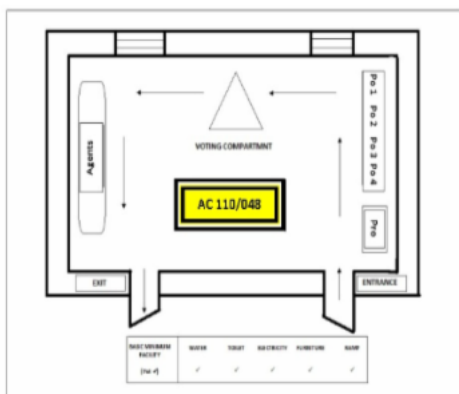

নির্বাচক নিবন্ধন আধিকারিকের স্বাক্ষর

Nazri Naksha

Google Map View

Polling Station Building Front View

Polling Station Front View

Cad View

Key MAP View

1 নাম : সুপ্রিয় চন্দ পিতার নাম: সত্যেন্দ্র নাথ চন্দ বাড়ির নং : n0139 বয়স : 39 লিঙ্গ : পুরুষ	CDK3254539 ফটো উপলব্ধ	2 নাম : সঞ্জয় দাস পিতার নাম: জগদীশ চন্দ্র দাস বাড়ির নং : n0060 বয়স : 51 লিঙ্গ : পুরুষ	CDK2997666 ফটো উপলব্ধ	3 নাম : রেশমী দাস মায়ের নাম: রেখা দাস বাড়ির নং : n0364 বয়স : 26 লিঙ্গ : মহিলা	XVM1953769 ফটো উপলব্ধ
4 নাম : দুলু গুঁরাও পিতার নাম: ভাতে গুঁরাও বাড়ির নং : n0085 বয়স : 52 লিঙ্গ : পুরুষ	CDK2522753 ফটো উপলব্ধ	5 নাম : ইতু হালদার পিতার নাম: বধ্যা গুঁরাও বাড়ির নং : n0242 বয়স : 38 লিঙ্গ : মহিলা	XVM0824466 ফটো উপলব্ধ	6 নাম : অনুরাধা পাল পিতার নাম: জয়ন্ত পাল বাড়ির নং : n0376 বয়স : 27 লিঙ্গ : মহিলা	XVM1970896 ফটো উপলব্ধ
7 নাম : অক্ষয় আইচ পিতার নাম: শ্রীমন্ত আইচ বাড়ির নং : বয়স : 25 লিঙ্গ : পুরুষ	XVM2035392 ফটো উপলব্ধ	8 নাম : দীপক চাকলাদার পিতার নাম: বিশ্বনাথ চাকলাদার বাড়ির নং : 2 বয়স : 63 লিঙ্গ : পুরুষ	CDK1238187 ফটো উপলব্ধ	9 নাম : সজল চাকলাদার পিতার নাম: বিশ্বনাথ চাকলাদার বাড়ির নং : 2 বয়স : 59 লিঙ্গ : পুরুষ	CDK1803105 ফটো উপলব্ধ
10 নাম : তপন কুমার দাস পিতার নাম: আদিত্য নারায়ন দাস বাড়ির নং : 2/1 বয়স : 54 লিঙ্গ : পুরুষ	CDK3494762 ফটো উপলব্ধ	11 নাম : সোমা দাস স্বামীর নাম: তপন কুমার দাস বাড়ির নং : 2/1 বয়স : 45 লিঙ্গ : মহিলা	CDK2521532 ফটো উপলব্ধ	12 নাম : মহাদেব চন্দ্র দাস পিতার নাম: ভুবন মোহন দাস বাড়ির নং : 2A/1 বয়স : 59 লিঙ্গ : পুরুষ	CDK0828756 ফটো উপলব্ধ
13 নাম : জুই দাস স্বামীর নাম: মহাদেব দাস বাড়ির নং : 2A/1 বয়স : 52 লিঙ্গ : মহিলা	WB/20/134/534483 ফটো উপলব্ধ	14 নাম : সুরাজ দাস পিতার নাম: মহাদেব চন্দ্র দাস বাড়ির নং : 2এ/1 বয়স : 25 লিঙ্গ : পুরুষ	XVM2162014 ফটো উপলব্ধ	15 নাম : উমা ভট্টাচার্য স্বামীর নাম: ননী গোপাল ভট্টাচার্য বাড়ির নং : 3 বয়স : 57 লিঙ্গ : মহিলা	CDK0828772 ফটো উপলব্ধ
16 নাম : অনন্যা ভট্টাচার্য পিতার নাম: ননী গোপাল ভট্টাচার্য বাড়ির নং : 3 বয়স : 31 লিঙ্গ : মহিলা	XVM1301605 ফটো উপলব্ধ	17 নাম : রনজিৎ কুমার বোস পিতার নাম: যতীন্দ্র বোস বাড়ির নং : 3/1 বয়স : 79 লিঙ্গ : পুরুষ	WB/20/134/510040 ফটো উপলব্ধ	18 নাম : ছায়া বোস স্বামীর নাম: রনজিৎ বোস বাড়ির নং : 3/1 বয়স : 73 লিঙ্গ : মহিলা	WB/20/134/510323 ফটো উপলব্ধ
19 নাম : পলি বোস পিতার নাম: রঞ্জিত কুমার বোস বাড়ির নং : 3/1 বয়স : 45 লিঙ্গ : মহিলা	XVM2377257 ফটো উপলব্ধ	20 নাম : অপূর্ব পৌল মায়ের নাম: পৌলি পৌল বাড়ির নং : 3/1 বয়স : 22 লিঙ্গ : পুরুষ	XVM2424125 ফটো উপলব্ধ	21 নাম : অয়ন ভট্টাচার্য পিতার নাম: রাজা গোপাল ভট্টাচার্য বাড়ির নং : 3/2 বয়স : 36 লিঙ্গ : পুরুষ	XVM0824425 ফটো উপলব্ধ
22 নাম : রাজশ্রী ভট্টাচার্য স্বামীর নাম: পার্থ ভট্টাচার্য বাড়ির নং : 3 3 বয়স : 48 লিঙ্গ : মহিলা	XVM0941989 ফটো উপলব্ধ	23 নাম : পার্থ ভট্টাচার্য পিতার নাম: কালী মোহন ভট্টাচার্য বাড়ির নং : 3/3 বয়স : 60 লিঙ্গ : পুরুষ	XVM0941823 ফটো উপলব্ধ	24 নাম : সুবীর বসু পিতার নাম: সৌরীন্দ্র বসু বাড়ির নং : 4 বয়স : 64 লিঙ্গ : পুরুষ	WB/20/134/510267 ফটো উপলব্ধ
25 নাম : মিতালী বসু স্বামীর নাম: সুবীর বসু বাড়ির নং : 4 বয়স : 61 লিঙ্গ : মহিলা	WB/20/134/510356 ফটো উপলব্ধ	26 নাম : শুচিস্মিতা বসু পিতার নাম: সুবীর কুমার বসু বাড়ির নং : 4 বয়স : 39 লিঙ্গ : মহিলা	CDK3254315 ফটো উপলব্ধ	27 নাম : রত্না বিশ্বাস স্বামীর নাম: পূর্নেন্দু বিশ্বাস বাড়ির নং : 8এ/১ ৫/২ বয়স : 52 লিঙ্গ : মহিলা	CDK0705905 ফটো উপলব্ধ
28 নাম : পূর্নেন্দু বিশ্বাস পিতার নাম: সুধীরকুমার বিশ্বাস বাড়ির নং : 4এ/125/2 বয়স : 64 লিঙ্গ : পুরুষ	CDK3494796 ফটো উপলব্ধ	29 নাম : তিয়াশা বিশ্বাস পিতার নাম: পূর্নেন্দু বিশ্বাস বাড়ির নং : 5 বয়স : 23 লিঙ্গ : মহিলা	XVM2341550 ফটো উপলব্ধ	30 নাম : অর্জুন বিশ্বাস পিতার নাম: সুধীরকুমার বিশ্বাস বাড়ির নং : 5 বয়স : 59 লিঙ্গ : পুরুষ	CDK3494804 ফটো উপলব্ধ