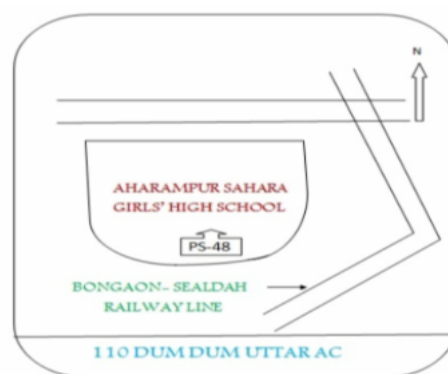

Key MAP View