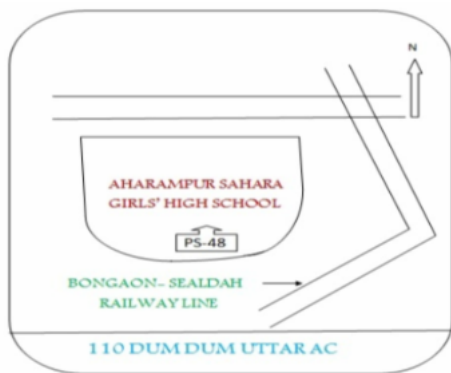

Nazri Naksha