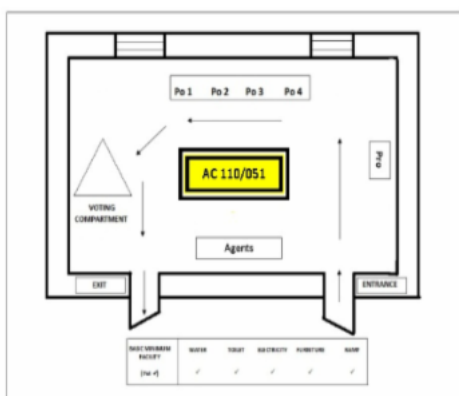

নির্বাচক নিবন্ধন আধিকারিকের স্বাক্ষর

Nazri Naksha

Google Map View

Polling Station Building Front View

Polling Station Front View

Cad View

Key MAP View

1 নাম : সুজয় অধিকারী পিতার নাম: সুভাষ অধিকারী বাড়ির নং : n0149 বয়স : 32 লিঙ্গ : পুরুষ	XVM1302256	ফটো উপলব্ধ	2 নাম : প্রভাতী বৈদ্য স্বামীর নাম: নরেন্দ্র নাথ বৈদ্য বাড়ির নং : n0247 বয়স : 44 লিঙ্গ : মহিলা	XVM1839018	ফটো উপলব্ধ	3 নাম : বৈশালী বৈদ্য পিতার নাম: নরেন্দ্র নাথ বৈদ্য বাড়ির নং : n0246 বয়স : 40 লিঙ্গ : মহিলা	XVM1839000	ফটো উপলব্ধ
4 নাম : তমা বনিক মিত্র স্বামীর নাম: উজ্জ্বল কুমার বনিক বাড়ির নং : n0259 বয়স : 34 লিঙ্গ : মহিলা	XVM1839133	ফটো উপলব্ধ	Q 5 নাম : গোবিন্দ বিশ্বাস পিতার নাম: মৃত শরত বিশ্বাস বাড়ির নং : বয়স : 52 লিঙ্গ : পুরুষ	XVM1839166	ফটো উপলব্ধ	6 নাম : বিশ্বনাথ বসু পিতার নাম: হরিপদ বসু বাড়ির নং : n0261 বয়স : 62 লিঙ্গ : পুরুষ	XVM1839158	ফটো উপলব্ধ
7 নাম : রেখা বসু স্বামীর নাম: বিশ্বনাথ বসু বাড়ির নং : n0258 বয়স : 51 লিঙ্গ : মহিলা	XVM1839125	ফটো উপলব্ধ	8 নাম : সাথী হীরা স্বামীর নাম: সুভাষ হীরা বাড়ির নং : n0114 বয়স : 46 লিঙ্গ : মহিলা	XLJ1594050	ফটো উপলব্ধ	9 নাম : সীমা চৌধুরী স্বামীর নাম: বিশ্বজিৎ চৌধুরী বাড়ির নং : n0201 বয়স : 45 লিঙ্গ : মহিলা	XVM1413632	ফটো উপলব্ধ
10 নাম : সমীর বরন দাস পিতার নাম: রাজেন্দ্র চন্দ্র দাস বাড়ির নং : n0114 বয়স : 46 লিঙ্গ : পুরুষ	CDK2974681	ফটো উপলব্ধ	11 নাম : অর্চনা দাস স্বামীর নাম: সমীর বরন দাস বাড়ির নং : n0113 বয়স : 61 লিঙ্গ : মহিলা	CDK2974673	ফটো উপলব্ধ	#2 12 নাম : অমিতা দাস স্বামীর নাম: মহাদেব দাস বাড়ির নং : ৭৩/১/২ বয়স : 50 লিঙ্গ : মহিলা	CDK2488013	ফটো উপলব্ধ
13 নাম : মুনমুন দাস স্বামীর নাম: পার্থ দাস বাড়ির নং : n0171 বয়স : 43 লিঙ্গ : মহিলা	CDK2978831	ফটো উপলব্ধ	14 নাম : সবুজ দাস পিতার নাম: সমীরবরন দাস বাড়ির নং : n0114 বয়স : 46 লিঙ্গ : পুরুষ	CDK3248499	ফটো উপলব্ধ	15 নাম : রিয়া দাস দত্ত স্বামীর নাম: প্রীতম দাস বাড়ির নং : n0256 বয়স : 33 লিঙ্গ : মহিলা	XVM1839109	ফটো উপলব্ধ
16 নাম : অমর ঘোষ পিতার নাম: অনিল ঘোষ বাড়ির নং : n0122 বয়স : 32 লিঙ্গ : পুরুষ	XVM1302249	ফটো উপলব্ধ	17 নাম : সায়েন ঘোষ পিতার নাম: মদন মোহল ঘোষ বাড়ির নং : n0249 বয়স : 28 লিঙ্গ : পুরুষ	XVM1839034	ফটো উপলব্ধ	18 নাম : শোভা হালদার স্বামীর নাম: সন্তোষ হালদার বাড়ির নং : n0245 বয়স : 66 লিঙ্গ : মহিলা	XVM1838994	ফটো উপলব্ধ
19 নাম : রতন হালদার পিতার নাম: সন্তোষ হালদার বাড়ির নং : n0242 বয়স : 37 লিঙ্গ : পুরুষ	XVM1838960	ফটো উপলব্ধ	20 নাম : চন্দনা হালদার পিতার নাম: সন্তোষ হালদার বাড়ির নং : n0244 বয়স : 34 লিঙ্গ : মহিলা	XVM1838986	ফটো উপলব্ধ	21 নাম : মহুয়া কুন্ডু (ঘোষ) স্বামীর নাম: অভিজিত কুন্ডু বাড়ির নং : n0251 বয়স : 38 লিঙ্গ : মহিলা	XVM1839059	ফটো উপলব্ধ
22 নাম : পূর্ণিমা রানী মিত্র স্বামীর নাম: সরোজ কুমার মিত্র বাড়ির নং : n0260 বয়স : 61 লিঙ্গ : মহিলা	XVM1839141	ফটো উপলব্ধ	23 নাম : প্রিয়াংকা মণ্ডল স্বামীর নাম: সুরত মণ্ডল বাড়ির নং : n0200 বয়স : 35 লিঙ্গ : মহিলা	XVM1413624	ফটো উপলব্ধ	24 নাম : রূপসী মন্ডল (মহলদার) স্বামীর নাম: সুরত মন্ডল বাড়ির নং : n0252 বয়স : 28 লিঙ্গ : মহিলা	XVM1839067	ফটো উপলব্ধ
25 নাম : মৃষ্টি নন্দী স্বামীর নাম: সঞ্জীব নন্দী বাড়ির নং : n0061 বয়স : 37 লিঙ্গ : মহিলা	XVM1302306	ফটো উপলব্ধ	26 নাম : সুরজ পাল পিতার নাম: শিবপ্রসাদ পাল বাড়ির নং : n0014 বয়স : 33 লিঙ্গ : পুরুষ	XVM1302280	ফটো উপলব্ধ	27 নাম : মোনালিসা পাল পিতার নাম: বিকাশ পাল বাড়ির নং : n0248 বয়স : 27 লিঙ্গ : মহিলা	XVM1839026	ফটো উপলব্ধ
28 নাম : স্মৃতি রায় স্বামীর নাম: সমর কৃষ্ণ রায় বাড়ির নং : 158 বয়স : 61 লিঙ্গ : মহিলা	XVM2618338	ফটো উপলব্ধ	29 নাম : শুভ্রাংশু শেখর রায় পিতার নাম: সমরকৃষ্ণ রায় বাড়ির নং : n0123 বয়স : 32 লিঙ্গ : পুরুষ	XVM1302272	ফটো উপলব্ধ	#2 30 নাম : বেবী সমাজপতি স্বামীর নাম: পার্থ প্রতীম সমাজপতি বাড়ির নং : ৯২/৬/এ/৫ বয়স : 48 লিঙ্গ : মহিলা	CDK2951382	ফটো উপলব্ধ