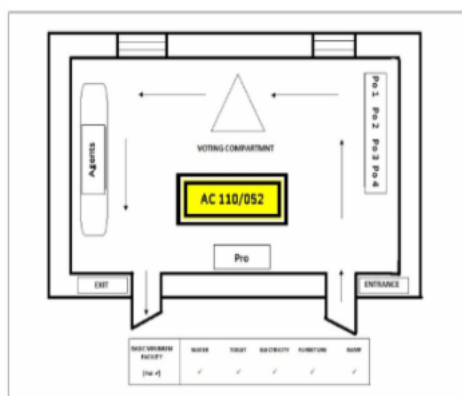

নির্বাচক নিবন্ধন আধিকারিকের স্বাক্ষর

Nazri Naksha

Google Map View

Polling Station Building Front View

Polling Station Front View

Cad View

Key MAP View

1 নাম : সুস্মিতা (বেরা)নন্দী স্বামীর নাম: নিহার নন্দী বাড়ির নং : n0361 বয়স : 33 লিঙ্গ : মহিলা	XVM1839380 ফটো উপলব্ধ	2 নাম : বিপ্লব বিশ্বাস পিতার নাম: বিমল বিশ্বাস বাড়ির নং : n0330 লিঙ্গ : মহিলা	UWN0989277 ফটো উপলব্ধ	3 নাম : মামনী বিশ্বাস স্বামীর নাম: বিপ্লব বিশ্বাস বাড়ির নং : n0331 বয়স : 38 লিঙ্গ : মহিলা	XVM1907492 ফটো উপলব্ধ
4 নাম : গোকুল মণ্ডল পিতার নাম: ভূপতি মণ্ডল বাড়ির নং : n0265 বয়স : 30 লিঙ্গ : পুরুষ	XVM1413764 ফটো উপলব্ধ	5 নাম : অক্ষয় নন্দী পিতার নাম: মুগাল নন্দী বাড়ির নং : n0358 বয়স : 28 লিঙ্গ : পুরুষ	XVM1839356 ফটো উপলব্ধ	6 নাম : ঝুম্পা সাহা স্বামীর নাম: অর্জুন সাহা বাড়ির নং : n0360 বয়স : 38 লিঙ্গ : মহিলা	XVM1839372 ফটো উপলব্ধ
7 নাম : রূপালী মিস্ত্রী পিতার নাম: দীপক মিস্ত্রী বাড়ির নং : 7নং বয়স : 23 লিঙ্গ : মহিলা	XVM2499309 ফটো উপলব্ধ	8 নাম : কাকলী ঘোষ স্বামীর নাম: অশোক কুমার ঘোষ বাড়ির নং : 15/4/2/1 বয়স : 55 লিঙ্গ : মহিলা	CDK0784033 ফটো উপলব্ধ	9 নাম : মনোজ সরকার পিতার নাম: গৌর চন্দ্র সরকার বাড়ির নং : 15/12 বয়স : 53 লিঙ্গ : পুরুষ	CDK0783829 ফটো উপলব্ধ
10 নাম : আকাশ বাগচী পিতার নাম: মুগাল বাগচী বাড়ির নং : 17 বয়স : 25 লিঙ্গ : পুরুষ	XVM2141760 ফটো উপলব্ধ	11 নাম : মৌসুমী হালদার স্বামীর নাম: প্রদীপ কুমার হালদার বাড়ির নং : 48/1/1 বয়স : 44 লিঙ্গ : মহিলা	XVM0885657 ফটো উপলব্ধ	12 নাম : সন্দীপন চৌধুরী পিতার নাম: সুকুমার চৌধুরী বাড়ির নং : 56/8 বয়স : 24 লিঙ্গ : পুরুষ	XVM2141448 ফটো উপলব্ধ
13 নাম : মনীষা মন্ডল মিত্র স্বামীর নাম: শুভঙ্কর মন্ডল বাড়ির নং : 62/এ বয়স : 37 লিঙ্গ : মহিলা	CDK3636578 ফটো উপলব্ধ	14 নাম : উদয়শঙ্কর চ্যাটার্জী পিতার নাম: বিজয়লাল চ্যাটার্জী বাড়ির নং : 86/1 বয়স : 76 লিঙ্গ : পুরুষ	CDK0780940 ফটো উপলব্ধ	15 নাম : অরুণা চ্যাটার্জী স্বামীর নাম: উদয় শংকর চ্যাটার্জী বাড়ির নং : 86/1 বয়স : 69 লিঙ্গ : মহিলা	CDK0780957 ফটো উপলব্ধ
16 নাম : পিয়ালী চ্যাটার্জী স্বামীর নাম: পার্থ চ্যাটার্জী বাড়ির নং : 86/1 বয়স : 43 লিঙ্গ : মহিলা	CDK2459907 ফটো উপলব্ধ	17 নাম : পার্থ চ্যাটার্জী পিতার নাম: উদয় চ্যাটার্জী বাড়ির নং : 86/1 বয়স : 42 লিঙ্গ : পুরুষ	CDK2690428 ফটো উপলব্ধ	18 নাম : মামনি দাস (ঘোষ) স্বামীর নাম: গোপাল দাস বাড়ির নং : 86/2/5 বয়স : 47 লিঙ্গ : মহিলা	XVM0825208 ফটো উপলব্ধ
19 নাম : জহর লাল দাস পিতার নাম: মহেশ দাস বাড়ির নং : 88 বয়স : 73 লিঙ্গ : পুরুষ	CDK0780999 ফটো উপলব্ধ	20 নাম : অমিতা দাস স্বামীর নাম: জহর লাল দাস বাড়ির নং : 88 বয়স : 66 লিঙ্গ : মহিলা	CDK0781005 ফটো উপলব্ধ	21 নাম : মিতা দাস স্বামীর নাম: হীরলাল দাস বাড়ির নং : 88 বয়স : 63 লিঙ্গ : মহিলা	CDK0781021 ফটো উপলব্ধ
22 নাম : জয়ন্তী দাস স্বামীর নাম: পরিমল দাস বাড়ির নং : 88 বয়স : 61 লিঙ্গ : মহিলা	CDK0781039 ফটো উপলব্ধ	23 নাম : মিতুন দাস পিতার নাম: জহর লাল দাস বাড়ির নং : 88 বয়স : 43 লিঙ্গ : পুরুষ	CDK2495554 ফটো উপলব্ধ	24 নাম : অমল দাস পিতার নাম: পরিমল দাস বাড়ির নং : 92/6/এ বয়স : 27 লিঙ্গ : পুরুষ	XVM1839349 ফটো উপলব্ধ
25 নাম : অসীম দাস মায়ের নাম: পারুল বালা দাস বাড়ির নং : 92/6/এ বয়স : 47 লিঙ্গ : পুরুষ	XVM2141810 ফটো উপলব্ধ	26 নাম : বুলু দাস স্বামীর নাম: অসীম দাস বাড়ির নং : 92/6/এ বয়স : 45 লিঙ্গ : মহিলা	XVM2324721 ফটো উপলব্ধ	27 নাম : দোলা দাস পিতার নাম: কমল দাস বাড়ির নং : 92/6/এ বয়স : 26 লিঙ্গ : মহিলা	XVM1989896 ফটো উপলব্ধ
28 নাম : পৃথা মন্ডল মায়ের নাম: সুনীতি মন্ডল বাড়ির নং : 92/6/এ/4 বয়স : 25 লিঙ্গ : মহিলা	XVM2141604 ফটো উপলব্ধ	Q 29 নাম : সৌরভ সিংহ রায় পিতার নাম: সুনীল সিংহ রায় বাড়ির নং : 94এ বয়স : 32 লিঙ্গ : পুরুষ	XVM1187475 ফটো উপলব্ধ	30 নাম : সুমিত কুমার দত্ত পিতার নাম: যোগেশ দত্ত বাড়ির নং : 109 বয়স : 67 লিঙ্গ : পুরুষ	CDK1737246 ফটো উপলব্ধ