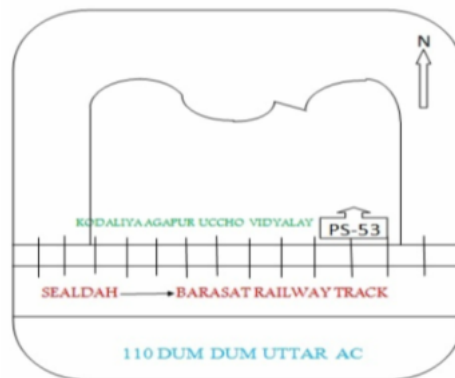

নির্বাচক নিবন্ধন আধিকারিকের স্বাক্ষর

Nazri Naksha

Google Map View

Polling Station Building Front View

Polling Station Front View

Cad View

Key MAP View

1 নাম : রীনা ব্যানার্জী স্বামীর নাম: সুনীল ব্যানার্জী বাড়ির নং : n0083 বয়স : 39 লিঙ্গ : মহিলা	CDK0216978 ফটো উপলব্ধ	2 নাম : স্বপন কুমার ভৌমিক পিতার নাম: সন্তোষ কুমার ভৌমিক বাড়ির নং : n0026 বয়স : 65 লিঙ্গ : পুরুষ	XVM2116382 ফটো উপলব্ধ	3 নাম : সাধনা ভৌমিক স্বামীর নাম: স্বপন কুমার ভৌমিক বাড়ির নং : n0026 বয়স : 61 লিঙ্গ : মহিলা	XVM2123214 ফটো উপলব্ধ
4 নাম : কল্যান ভৌমিক পিতার নাম: কৃষ্ণপদ ভৌমিক বাড়ির নং : n0154 বয়স : 56 লিঙ্গ : পুরুষ	CDK2532588 ফটো উপলব্ধ	5 নাম : পৌরব চন্দ পিতার নাম: লালকমল চন্দ বাড়ির নং : n0132 বয়স : 41 লিঙ্গ : পুরুষ	CDK3251808 ফটো উপলব্ধ	6 নাম : প্রবীর ঘোষ পিতার নাম: হরেন ঘোষ বাড়ির নং : n0203 বয়স : 47 লিঙ্গ : পুরুষ	XVM1187962 ফটো উপলব্ধ
7 নাম : সুবীর ঘোষ পিতার নাম: হরেন ঘোষ বাড়ির নং : n0202 বয়স : 39 লিঙ্গ : পুরুষ	XVM1187954 ফটো উপলব্ধ	8 নাম : সমরেন্দ্রনাথ মুখার্জী পিতার নাম: সতীনাথ মুখার্জী বাড়ির নং : n0121 বয়স : 71 লিঙ্গ : পুরুষ	CDK1490861 ফটো উপলব্ধ	9 নাম : চাঁদনী রায় (বিশ্বাস) স্বামীর নাম: সুজয় রায় বাড়ির নং : n0336 বয়স : 34 লিঙ্গ : মহিলা	XVM1970961 ফটো উপলব্ধ
10 নাম : সঞ্জয় সিকদার পিতার নাম: সমর সিকদার বাড়ির নং : বয়স : 40 লিঙ্গ : পুরুষ	XVM2142222 ফটো উপলব্ধ	Q 11 নাম : বিজয় সিকদার পিতার নাম: সমর সিকদার বাড়ির নং : বয়স : 34 লিঙ্গ : পুরুষ	XVM2142198 ফটো উপলব্ধ	12 নাম : পলি মালো(দাস) স্বামীর নাম: শঙ্কর মালো বাড়ির নং : 3/8/K বয়স : 47 লিঙ্গ : মহিলা	XVM0943423 ফটো উপলব্ধ
13 নাম : লক্ষী হালদার স্বামীর নাম: সুখ রঞ্জন হালদার বাড়ির নং : 7 বয়স : 59 লিঙ্গ : মহিলা	XVM2142131 ফটো উপলব্ধ	14 নাম : অনিমা মসিদ পিতার নাম: বিমল মন্ডল বাড়ির নং : 17/181 বয়স : 55 লিঙ্গ : মহিলা	XVM2141943 ফটো উপলব্ধ	15 নাম : অরিন্দম মসিদ মায়ের নাম: অনিমা মসিদ বাড়ির নং : 17/181 বয়স : 32 লিঙ্গ : পুরুষ	XVM2141919 ফটো উপলব্ধ
16 নাম : শুভ সাহা মায়ের নাম: অঞ্জনা সাহা বাড়ির নং : 17/250 বয়স : 29 লিঙ্গ : পুরুষ	XVM1907625 ফটো উপলব্ধ	17 নাম : মমতা রায় স্বামীর নাম: সাধন রায় বাড়ির নং : 17/266 বয়স : 36 লিঙ্গ : মহিলা	XVM1414127 ফটো উপলব্ধ	18 নাম : মিতু ব্যানার্জী স্বামীর নাম: কৌশিক শীল বাড়ির নং : 17/344/2 বয়স : 41 লিঙ্গ : মহিলা	XVM1302827 ফটো উপলব্ধ
19 নাম : মৈত্রবী শীল ঘোষ স্বামীর নাম: কুশানু শীল বাড়ির নং : 17/344/2 বয়স : 42 লিঙ্গ : মহিলা	CDK2970275 ফটো উপলব্ধ	20 নাম : কৌশিক শীল পিতার নাম: কেশব চন্দ্র শীল বাড়ির নং : 17/344/2 বয়স : 46 লিঙ্গ : পুরুষ	CDK3491248 ফটো উপলব্ধ	21 নাম : কুশানু শীল পিতার নাম: কেশব চন্দ্র শীল বাড়ির নং : 17/344/2 বয়স : 43 লিঙ্গ : পুরুষ	CDK2517779 ফটো উপলব্ধ
Q 22 নাম : রিতু বিশ্বাস স্বামীর নাম: রাজেশ বিশ্বাস বাড়ির নং : 34 বয়স : 24 লিঙ্গ : মহিলা	XVM2474526 ফটো উপলব্ধ	23 নাম : সুবর্ণা দেবনাথ স্বামীর নাম: কৃষ্ণ দেবনাথ বাড়ির নং : 41-987 বয়স : 41 লিঙ্গ : মহিলা	XVM0825612 ফটো উপলব্ধ	24 নাম : সোমা দাস স্বামীর নাম: রাম গোপাল দাস বাড়ির নং : 114/Q/A বয়স : 43 লিঙ্গ : মহিলা	XVM1588524 ফটো উপলব্ধ
Q 25 নাম : রাজেশ বিশ্বাস পিতার নাম: সুকুমার বিশ্বাস বাড়ির নং : 180/1 বয়স : 27 লিঙ্গ : পুরুষ	XVM2381382 ফটো উপলব্ধ	26 নাম : রেনু বালু মৈত্র স্বামীর নাম: সতীশ চন্দ্র মৈত্র বাড়ির নং : 186/1 বয়স : 63 লিঙ্গ : মহিলা	XVM0827303 ফটো উপলব্ধ	27 নাম : সুচিত্রা মৈত্র পিতার নাম: সতীশ চন্দ্র মৈত্র বাড়ির নং : 143 বয়স : 35 লিঙ্গ : মহিলা	XVM0946996 ফটো উপলব্ধ
28 নাম : স্বপ্না রানী মৈত্র পিতার নাম: সতীশ চন্দ্র মৈত্র বাড়ির নং : 143 বয়স : 30 লিঙ্গ : মহিলা	XVM1417450 ফটো উপলব্ধ	29 নাম : ননীগোপাল গুহ পিতার নাম: কৈলাশ গুহ বাড়ির নং : 158/5 বয়স : 72 লিঙ্গ : পুরুষ	XVM2097236 ফটো উপলব্ধ	30 নাম : সোমা সরকার স্বামীর নাম: মনাব সরকার বাড়ির নং : 170/1/1 বয়স : 50 লিঙ্গ : মহিলা	XVM2142107 ফটো উপলব্ধ