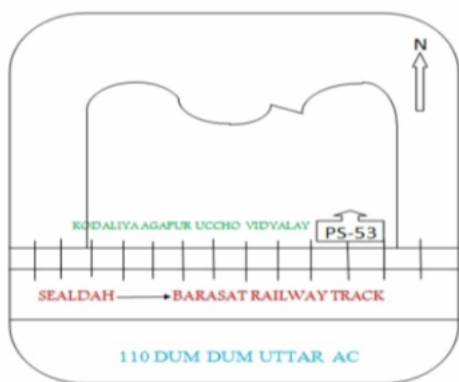

Nazri Naksha