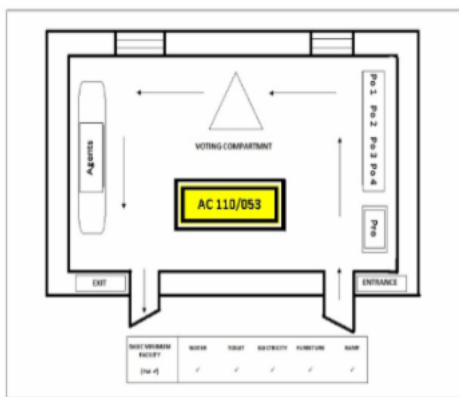

নির্বাচক নিবন্ধন আধিকারিকের স্বাক্ষর

Nazri Naksha

Google Map View

Polling Station Building Front View

Polling Station Front View

Cad View

Key MAP View

1 নাম : রীনা ব্যানার্জী স্বামীর নাম: সুনীল ব্যানার্জী বাড়ির নং : n0083 বয়স : 39 লিঙ্গ : মহিলা	CDK0216978 ফটো উপলব্ধ	2 নাম : স্বপন কুমার ভৌমিক পিতার নাম: সন্তোষ কুমার ভৌমিক বাড়ির নং : n0026 বয়স : 65 লিঙ্গ : পুরুষ	XVM2116382 ফটো উপলব্ধ	3 নাম : সাধনা ভৌমিক স্বামীর নাম: স্বপন কুমার ভৌমিক বাড়ির নং : n0026 বয়স : 61 লিঙ্গ : মহিলা	XVM2123214 ফটো উপলব্ধ
4 নাম : কল্যান ভৌমিক পিতার নাম: কৃষ্ণপদ ভৌমিক বাড়ির নং : n0154 বয়স : 56 লিঙ্গ : পুরুষ	CDK2532588 ফটো উপলব্ধ	5 নাম : পৌরব চন্দ পিতার নাম: লালকমল চন্দ বাড়ির নং : n0132 বয়স : 41 লিঙ্গ : পুরুষ	CDK3251808 ফটো উপলব্ধ	6 নাম : প্রবীর ঘোষ পিতার নাম: হরেন ঘোষ বাড়ির নং : n0203 বয়স : 47 লিঙ্গ : পুরুষ	XVM1187962 ফটো উপলব্ধ
7 নাম : সুবীর ঘোষ পিতার নাম: হরেন ঘোষ বাড়ির নং : n0202 বয়স : 39 লিঙ্গ : পুরুষ	XVM1187954 ফটো উপলব্ধ	8 নাম : সমরেন্দ্রনাথ মুখার্জী পিতার নাম: সতীনাথ মুখার্জী বাড়ির নং : n0121 বয়স : 71 লিঙ্গ : পুরুষ	CDK1490861 ফটো উপলব্ধ	9 নাম : চাঁদনী রায় (বিশ্বাস) স্বামীর নাম: সুজয় রায় বাড়ির নং : n0336 বয়স : 34 লিঙ্গ : মহিলা	XVM1970961 ফটো উপলব্ধ
10 নাম : সঞ্জয় সিকদার পিতার নাম: সমর সিকদার বাড়ির নং : বয়স : 40 লিঙ্গ : পুরুষ	XVM2142222 ফটো উপলব্ধ	Q 11 নাম : বিজয় সিকদার পিতার নাম: সমর সিকদার বাড়ির নং : বয়স : 34 লিঙ্গ : পুরুষ	XVM2142198 ফটো উপলব্ধ	12 নাম : পলি মালো(দাস) স্বামীর নাম: শঙ্কর মালো বাড়ির নং : 3/8/K বয়স : 47 লিঙ্গ : মহিলা	XVM0943423 ফটো উপলব্ধ
13 নাম : লক্ষী হালদার স্বামীর নাম: সুখ রঞ্জন হালদার বাড়ির নং : 7 বয়স : 59 লিঙ্গ : মহিলা	XVM2142131 ফটো উপলব্ধ	14 নাম : অনিমা মসিদ পিতার নাম: বিমল মন্ডল বাড়ির নং : 17/181 বয়স : 55 লিঙ্গ : মহিলা	XVM2141943 ফটো উপলব্ধ	15 নাম : অরিন্দম মসিদ মায়ের নাম: অনিমা মসিদ বাড়ির নং : 17/181 বয়স : 32 লিঙ্গ : পুরুষ	XVM2141919 ফটো উপলব্ধ
16 নাম : শুভ সাহা মায়ের নাম: অঞ্জনা সাহা বাড়ির নং : 17/250 বয়স : 29 লিঙ্গ : পুরুষ	XVM1907625 ফটো উপলব্ধ	17 নাম : মমতা রায় স্বামীর নাম: সাধন রায় বাড়ির নং : 17/266 বয়স : 36 লিঙ্গ : মহিলা	XVM1414127 ফটো উপলব্ধ	18 নাম : মিতু ব্যানার্জী স্বামীর নাম: কৌশিক শীল বাড়ির নং : 17/344/2 বয়স : 41 লিঙ্গ : মহিলা	XVM1302827 ফটো উপলব্ধ
19 নাম : মৈত্রবী শীল ঘোষ স্বামীর নাম: কুশানু শীল বাড়ির নং : 17/344/2 বয়স : 42 লিঙ্গ : মহিলা	CDK2970275 ফটো উপলব্ধ	20 নাম : কৌশিক শীল পিতার নাম: কেশব চন্দ্র শীল বাড়ির নং : 17/344/2 বয়স : 46 লিঙ্গ : পুরুষ	CDK3491248 ফটো উপলব্ধ	21 নাম : কুশানু শীল পিতার নাম: কেশব চন্দ্র শীল বাড়ির নং : 17/344/2 বয়স : 43 লিঙ্গ : পুরুষ	CDK2517779 ফটো উপলব্ধ
Q 22 নাম : রিতু বিশ্বাস স্বামীর নাম: রাজেশ বিশ্বাস বাড়ির নং : 34 বয়স : 24 লিঙ্গ : মহিলা	XVM2474526 ফটো উপলব্ধ	23 নাম : সুবর্ণা দেবনাথ স্বামীর নাম: কৃষ্ণ দেবনাথ বাড়ির নং : 41-987 বয়স : 41 লিঙ্গ : মহিলা	XVM0825612 ফটো উপলব্ধ	24 নাম : সোমা দাস স্বামীর নাম: রাম গোপাল দাস বাড়ির নং : 114/Q/A বয়স : 43 লিঙ্গ : মহিলা	XVM1588524 ফটো উপলব্ধ
Q 25 নাম : রাজেশ বিশ্বাস পিতার নাম: সুকুমার বিশ্বাস বাড়ির নং : 180/1 বয়স : 27 লিঙ্গ : পুরুষ	XVM2381382 ফটো উপলব্ধ	26 নাম : রেনু বালু মৈত্র স্বামীর নাম: সতীশ চন্দ্র মৈত্র বাড়ির নং : 186/1 বয়স : 63 লিঙ্গ : মহিলা	XVM0827303 ফটো উপলব্ধ	27 নাম : সুচিত্রা মৈত্র পিতার নাম: সতীশ চন্দ্র মৈত্র বাড়ির নং : 143 বয়স : 35 লিঙ্গ : মহিলা	XVM0946996 ফটো উপলব্ধ
28 নাম : স্বপ্না রানী মৈত্র পিতার নাম: সতীশ চন্দ্র মৈত্র বাড়ির নং : 143 বয়স : 30 লিঙ্গ : মহিলা	XVM1417450 ফটো উপলব্ধ	29 নাম : ননীগোপাল গুহ পিতার নাম: কৈলাশ গুহ বাড়ির নং : 158/5 বয়স : 72 লিঙ্গ : পুরুষ	XVM2097236 ফটো উপলব্ধ	30 নাম : সোমা সরকার স্বামীর নাম: মনাব সরকার বাড়ির নং : 170/1/1 বয়স : 50 লিঙ্গ : মহিলা	XVM2142107 ফটো উপলব্ধ