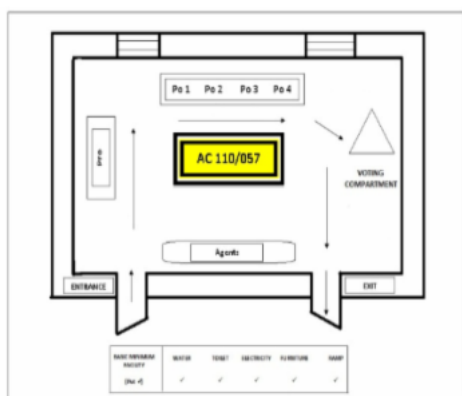

নির্বাচক নিবন্ধন আধিকারিকের স্বাক্ষর

Nazri Naksha

Google Map View

Polling Station Building Front View

Polling Station Front View

Cad View

Key MAP View

1 নাম : সুকন্যা ভট্টাচার্য্য পিতার নাম: গৌতম ভট্টাচার্য্য বাড়ির নং : n0070 বয়স : 31 লিঙ্গ : মহিলা	XVM1304054 ফটো উপলব্ধ	2 নাম : অশ্বেষা বিশ্বাস পিতার নাম: বিদ্যুত বিশ্বাস বাড়ির নং : n0270 বয়স : 29 লিঙ্গ : মহিলা	XVM1840156 ফটো উপলব্ধ	3 নাম : আশা বিশ্বাস (মিত্র) স্বামীর নাম: দেবব্রত মিত্র বাড়ির নং : n0188 বয়স : 37 লিঙ্গ : মহিলা	XVM1304229 ফটো উপলব্ধ
4 নাম : শংকর দাস মায়ের নাম: কম্পনা দাস বাড়ির নং : n0119 বয়স : 45 লিঙ্গ : পুরুষ	CDK2489946 ফটো উপলব্ধ	5 নাম : সৌরভ দাস পিতার নাম: তপন কুমার দাস বাড়ির নং : n0154 বয়স : 40 লিঙ্গ : পুরুষ	XVM0826248 ফটো উপলব্ধ	6 নাম : আরতি দাস স্বামীর নাম: শেখর দাস বাড়ির নং : n0294 বয়স : 37 লিঙ্গ : মহিলা	XVM1924034 ফটো উপলব্ধ
7 নাম : লোকনাথ দাস পিতার নাম: গৌরাজ দাস বাড়ির নং : n0276 বয়স : 31 লিঙ্গ : পুরুষ	XVM1840214 ফটো উপলব্ধ	8 নাম : পৌরী দেবনাথ স্বামীর নাম: আশুতোষ দেবনাথ বাড়ির নং : n0164 বয়স : 68 লিঙ্গ : মহিলা	XVM1052075 ফটো উপলব্ধ	9 নাম : শম্পা দেবনাথ স্বামীর নাম: সঞ্জীব দেবনাথ বাড়ির নং : ২৩৪/৩ বয়স : 34 লিঙ্গ : মহিলা	XVM1840164 ফটো উপলব্ধ
10 নাম : সেবিকা গেবনাথ(বিশ্বাস) স্বামীর নাম: চিরঞ্জিত গেবনাথ বাড়ির নং : n0272 বয়স : 32 লিঙ্গ : মহিলা	XVM1840172 ফটো উপলব্ধ	Q 11 নাম : দেবলিনা দে পিতার নাম: সঞ্জীব দে বাড়ির নং : বয়স : 34 লিঙ্গ : মহিলা	XVM1840248 ফটো উপলব্ধ	12 নাম : অজয় দে পিতার নাম: মৃত অমল্য দে বাড়ির নং : n0273 বয়স : 32 লিঙ্গ : পুরুষ	XVM1840180 ফটো উপলব্ধ
Q 13 নাম : অশোক দে পিতার নাম: মৃত অমল্য দে বাড়ির নং : বয়স : 29 লিঙ্গ : পুরুষ	XVM1840297 ফটো উপলব্ধ	14 নাম : সুদীপ্ত দত্ত পিতার নাম: প্রশান্ত দত্ত বাড়ির নং : n0277 বয়স : 29 লিঙ্গ : পুরুষ	XVM1840222 ফটো উপলব্ধ	15 নাম : বলরাম ঘোষ পিতার নাম: হরলাল ঘোষ বাড়ির নং : n0055 বয়স : 56 লিঙ্গ : পুরুষ	CDK2967677 ফটো উপলব্ধ
16 নাম : মিত্র ঘোষ স্বামীর নাম: প্রসাদ ঘোষ বাড়ির নং : n0893 বয়স : 43 লিঙ্গ : মহিলা	XVM1929587 ফটো উপলব্ধ	17 নাম : সুরোজিত গোস্বামী মায়ের নাম: পুষ্প গোস্বামী বাড়ির নং : n0281 বয়স : 32 লিঙ্গ : পুরুষ	XVM1840263 ফটো উপলব্ধ	18 নাম : ওম জয় হালদার পিতার নাম: সুরেশ চন্দ্র হালদার বাড়ির নং : n0110 বয়স : 33 লিঙ্গ : পুরুষ	XVM1304088 ফটো উপলব্ধ
19 নাম : বীনা মজুমদার স্বামীর নাম: সত্যরঞ্জন মজুমদার বাড়ির নং : n0050 বয়স : 60 লিঙ্গ : মহিলা	WB/20/134/465375 ফটো উপলব্ধ	20 নাম : চিরঞ্জিত মজুমদার পিতার নাম: সত্য রঞ্জন মজুমদার বাড়ির নং : n0050 বয়স : 39 লিঙ্গ : পুরুষ	CDK3247160 ফটো উপলব্ধ	Q 21 নাম : বিনয় পিতার নাম: ব্রজেন গুপ্তা বাড়ির নং : বয়স : 29 লিঙ্গ : পুরুষ	XVM1840289 ফটো উপলব্ধ
22 নাম : সৌভিক রায় পিতার নাম: বিজনকুমার রায় বাড়ির নং : n0289 বয়স : 37 লিঙ্গ : পুরুষ	CDK3727971 ফটো উপলব্ধ	Q 23 নাম : অপর্ণা রায় পিতার নাম: খোকন রায় বাড়ির নং : বয়স : 33 লিঙ্গ : মহিলা	XVM1967892 ফটো উপলব্ধ	24 নাম : পিউ বারুই পিতার নাম: গৌতম বারুই বাড়ির নং : বয়স : 24 লিঙ্গ : মহিলা	XVM2144491 ফটো উপলব্ধ
Q 25 নাম : বেবি দে অন্যান্য: চন্দন দে বাড়ির নং : 00 বয়স : 54 লিঙ্গ : মহিলা	XVM2288553 ফটো উপলব্ধ	26 নাম : মৌসুমী মজুমদার পিতার নাম: রঞ্জিত মজুমদার বাড়ির নং : 6/2 বয়স : 27 লিঙ্গ : মহিলা	XVM2144574 ফটো উপলব্ধ	27 নাম : রঞ্জিত বাউঁ পিতার নাম: যোগেন বাউঁ বাড়ির নং : 15/বী/3 বয়স : 64 লিঙ্গ : পুরুষ	XVM2144533 ফটো উপলব্ধ
28 নাম : অঞ্জনা বাউঁ স্বামীর নাম: রঞ্জিত বাউঁ বাড়ির নং : 15/বী/3 বয়স : 57 লিঙ্গ : মহিলা	XVM2144558 ফটো উপলব্ধ	Q 29 নাম : দীনবন্ধু সরকার পিতার নাম: কেশব প্রসাদ সরকার বাড়ির নং : 16 বয়স : 46 লিঙ্গ : পুরুষ	XVM2358158 ফটো উপলব্ধ	30 নাম : পিযুষ বসু পিতার নাম: হরিপদ বসু বাড়ির নং : 24/a বয়স : 50 লিঙ্গ : পুরুষ	XVM2584670 ফটো উপলব্ধ