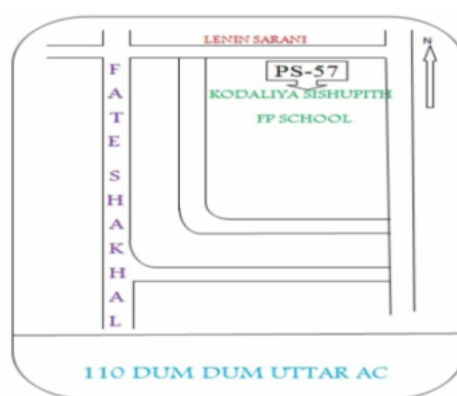

Key MAP View