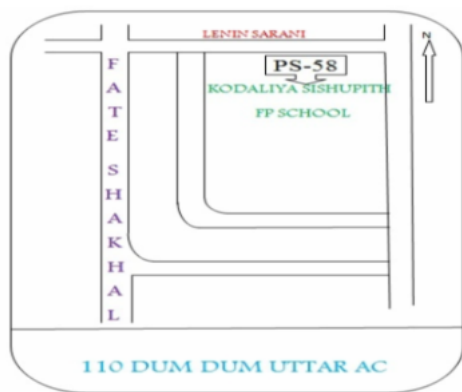

Nazri Naksha