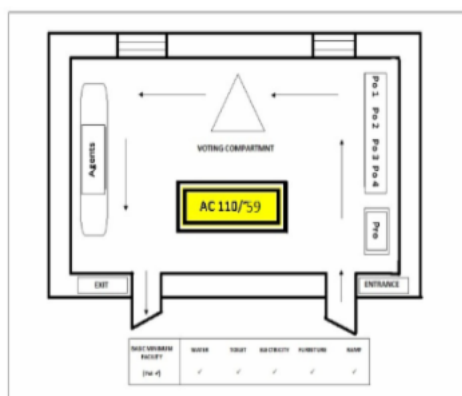

নির্বাচক নিবন্ধন আধিকারিকের স্বাক্ষর

Nazri Naksha

Google Map View

Polling Station Building Front View

Polling Station Front View

Cad View

Key MAP View

Q 1 নাম : মিতা ব্যানার্জী মায়ের নাম : গণেশ প্রাণার্জী বাড়ির নং : বয়স : 40 লিঙ্গ : মহিলা	XVM0826438 ফটো উপলব্ধ	2 নাম : সাথী চক্রবর্তী পিতার নাম : নিত্যানন্দ চক্রবর্তী বাড়ির নং : n0586 বয়স : 30 লিঙ্গ : মহিলা	XVM1946300 ফটো উপলব্ধ	3 নাম : আন্না দে স্বামীর নাম : পার্থ দে বাড়ির নং : n0632 বয়স : 37 লিঙ্গ : মহিলা	XVM1957026 ফটো উপলব্ধ
4 নাম : পলাশ সিকদার অন্যান্য নাম : মৌচন্দ্র নাথ সিকদার বাড়ির নং : n0590 বয়স : 50 লিঙ্গ : পুরুষ	XVM1969278 ফটো উপলব্ধ	5 নাম : মিলন সরকার পিতার নাম : জলাধর সরকার বাড়ির নং : ৬/বী বয়স : 39 লিঙ্গ : পুরুষ	XVM2115236 ফটো উপলব্ধ	Q 6 নাম : পূজা সরকার স্বামীর নাম : মিলন সরকার বাড়ির নং : ৬/বী বয়স : 38 লিঙ্গ : মহিলা	XVM2115244 ফটো উপলব্ধ
7 নাম : পিউ সরকার পিতার নাম : মিলন সরকার বাড়ির নং : 6/বি বয়স : 22 লিঙ্গ : মহিলা	XVM2527596 ফটো উপলব্ধ	Q 8 নাম : শুভ হালদার পিতার নাম : মানিক হালদার বাড়ির নং : 50/উআ/17 বয়স : 31 লিঙ্গ : পুরুষ	XVM1958842 ফটো উপলব্ধ	Q 9 নাম : বাপি হালদার পিতার নাম : মানিক হালদার বাড়ির নং : 50/উআ/17 বয়স : 24 লিঙ্গ : পুরুষ	XVM2146256 ফটো উপলব্ধ
10 নাম : গোবিন্দ হালদার পিতার নাম : বন্দাবন হালদার বাড়ির নং : 52/এ/2 বয়স : 56 লিঙ্গ : পুরুষ	CDK2492908 ফটো উপলব্ধ	11 নাম : শিখা হালদার স্বামীর নাম : গোবিন্দ হালদার বাড়ির নং : 52/এ/2 বয়স : 43 লিঙ্গ : মহিলা	CDK3635950 ফটো উপলব্ধ	12 নাম : চয়ন হালদার পিতার নাম : গোবিন্দ হালদার বাড়ির নং : 52/এ/2 বয়স : 22 লিঙ্গ : পুরুষ	XVM2426971 ফটো উপলব্ধ
13 নাম : সুলতা ঢালী স্বামীর নাম : সঞ্জয় ঢালী বাড়ির নং : 52/A/5 বয়স : 50 লিঙ্গ : মহিলা	MNB2575595 ফটো উপলব্ধ	14 নাম : রঞ্জিত মন্ডল পিতার নাম : গোবিন্দ চন্দ্র মন্ডল বাড়ির নং : 52/এ/6 বয়স : 68 লিঙ্গ : পুরুষ	YGV0981225 ফটো উপলব্ধ	15 নাম : আকাশ মন্ডল মায়ের নাম : বুলু মন্ডল বাড়ির নং : 52/এ/6 বয়স : 27 লিঙ্গ : পুরুষ	XVM1951409 ফটো উপলব্ধ
16 নাম : সঞ্জনা রায় (সরকার) স্বামীর নাম : বিভাষ রায় বাড়ির নং : 52/A/10 বয়স : 26 লিঙ্গ : মহিলা	XVM1951987 ফটো উপলব্ধ	17 নাম : রুপম দত্ত পিতার নাম : রবীন দত্ত বাড়ির নং : 52/A/28 বয়স : 26 লিঙ্গ : পুরুষ	XVM1967975 ফটো উপলব্ধ	18 নাম : রাজীব হালদার পিতার নাম : রবীন হালদার বাড়ির নং : 52/এ/33 বয়স : 27 লিঙ্গ : পুরুষ	XVM2014348 ফটো উপলব্ধ
19 নাম : বিধান রায় পিতার নাম : নকুল রায় বাড়ির নং : 52/এ/35 বয়স : 51 লিঙ্গ : পুরুষ	CDK3722477 ফটো উপলব্ধ	20 নাম : বিক্রম রায় পিতার নাম : বিধান রায় বাড়ির নং : 52/এ/35 বয়স : 31 লিঙ্গ : পুরুষ	UWL1325588 ফটো উপলব্ধ	21 নাম : পায়েল রায় পিতার নাম : বিধান রায় বাড়ির নং : 52/এ/35 বয়স : 25 লিঙ্গ : মহিলা	XVM2014520 ফটো উপলব্ধ
22 নাম : শিপ্রা রায় (বড়াল) স্বামীর নাম : বিধান রায় বাড়ির নং : 52/এ/35 বয়স : 46 লিঙ্গ : মহিলা	UWL1182716 ফটো উপলব্ধ	23 নাম : কানন হালদার স্বামীর নাম : নারায়ন হালদার বাড়ির নং : 52/এ/37 বয়স : 63 লিঙ্গ : মহিলা	BWC3893427 ফটো উপলব্ধ	24 নাম : কিশোর হালদার পিতার নাম : নারায়ন চন্দ্র হালদার বাড়ির নং : 52/A/37 বয়স : 43 লিঙ্গ : পুরুষ	BWC3369048 ফটো উপলব্ধ
25 নাম : প্রিয়া হালদার স্বামীর নাম : রাণা হালদার বাড়ির নং : 52/এ/38 বয়স : 43 লিঙ্গ : মহিলা	XVM2341576 ফটো উপলব্ধ	26 নাম : উষা বিশ্বাস স্বামীর নাম : রঞ্জন বিশ্বাস বাড়ির নং : 52/A/40 বয়স : 46 লিঙ্গ : মহিলা	FGN2257632 ফটো উপলব্ধ	27 নাম : রুমা বিশ্বাস পিতার নাম : রঞ্জন বিশ্বাস বাড়ির নং : 52/এ/40 বয়স : 24 লিঙ্গ : মহিলা	XVM2427003 ফটো উপলব্ধ
28 নাম : তরুন হালদার পিতার নাম : নারায়ন হালদার বাড়ির নং : 52/AA37 বয়স : 43 লিঙ্গ : পুরুষ	BWC3369055 ফটো উপলব্ধ	Q 29 নাম : সঞ্জয় দাস পিতার নাম : জিতু দাস বাড়ির নং : 84/1/1 বয়স : 25 লিঙ্গ : পুরুষ	XVM2146199 ফটো উপলব্ধ	30 নাম : বিমল চন্দ্র সরকার পিতার নাম : মোস্তা বিহারী সরকার বাড়ির নং : 84/এ/1 বয়স : 46 লিঙ্গ : পুরুষ	XVM2032431 ফটো উপলব্ধ