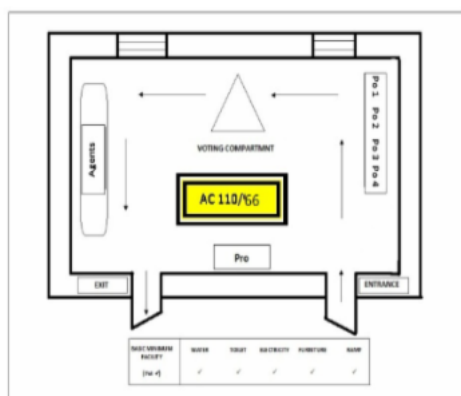

নির্বাচক নিবন্ধন আধিকারিকের স্বাক্ষর

Nazri Naksha

Google Map View

Polling Station Building Front View

Polling Station Front View

Cad View

Key MAP View

1 নাম : নীলা বিশ্বাস স্বামীর নাম: মনু বিশ্বাস বাড়ির নং : n0339 বয়স : 38 লিঙ্গ : মহিলা	XVM1930221 ফটো উপলব্ধ	2 নাম : জয়হরি দাস পিতার নাম: লালমোহন দাস বাড়ির নং : n0229 বয়স : 60 লিঙ্গ : পুরুষ	XVM1306240 ফটো উপলব্ধ	3 নাম : সুভাষিস দাস পিতার নাম: জয়হরি দাস বাড়ির নং : n0223 বয়স : 32 লিঙ্গ : পুরুষ	XVM1190073 ফটো উপলব্ধ
4 নাম : গাগী দে পিতার নাম: গনেশ দে বাড়ির নং : n0330 বয়স : 26 লিঙ্গ : মহিলা	XVM1950898 ফটো উপলব্ধ	5 নাম : অপর্ণা হালদার অন্যান্য: কাকলি ঘটক বাড়ির নং : n0340 বয়স : 32 লিঙ্গ : মহিলা	XVM1935824 ফটো উপলব্ধ	6 নাম : শাহনওয়াজ আলি খান পিতার নাম: রেজওয়ান আলি খান বাড়ির নং : n0070 বয়স : 50 লিঙ্গ : পুরুষ	WB/20/134/489409 ফটো উপলব্ধ
7 নাম : সুস্মিতা মন্ডল মায়ের নাম: শিপ্রা ভৌমিক বাড়ির নং : n0380 বয়স : 39 লিঙ্গ : মহিলা	CDK2999639 ফটো উপলব্ধ	8 নাম : শিবশঙ্কর রানা মায়ের নাম: চিত্রা রানা বাড়ির নং : n0331 বয়স : 26 লিঙ্গ : পুরুষ	XVM1921527 ফটো উপলব্ধ	9 নাম : নিত্যগোপাল রায় অন্যান্য: শ্রীদাত্রী রায় বাড়ির নং : n0346 বয়স : 57 লিঙ্গ : পুরুষ	XVM1924679 ফটো উপলব্ধ
10 নাম : সুনিতা রায় স্বামীর নাম: পিন্টু রায় বাড়ির নং : n0345 বয়স : 47 লিঙ্গ : মহিলা	XVM1939404 ফটো উপলব্ধ	11 নাম : সৌরভ রায় পিতার নাম: পিন্টু রায় বাড়ির নং : n0341 বয়স : 31 লিঙ্গ : পুরুষ	XVM1937374 ফটো উপলব্ধ	Q 12 নাম : সুন্দন রায় মায়ের নাম: শ্রীদাত্রী রায় বাড়ির নং : বয়স : 27 লিঙ্গ : পুরুষ	XVM1929249 ফটো উপলব্ধ
Q 13 নাম : সুমন সাহা পিতার নাম: গোবিন্দ সাহা বাড়ির নং : বয়স : 28 লিঙ্গ : পুরুষ	XVM1924588 ফটো উপলব্ধ	14 নাম : মৌসুমী তপাদার দাস স্বামীর নাম: অনুপ তপাদার বাড়ির নং : n0263 বয়স : 33 লিঙ্গ : মহিলা	XVM1036060 ফটো উপলব্ধ	15 নাম : ভোলানাথ পাল পিতার নাম: নেপাল পাল বাড়ির নং : 2/1 বয়স : 55 লিঙ্গ : পুরুষ	WB/20/134/489103 ফটো উপলব্ধ
16 নাম : বাপ্পী সেন স্বামীর নাম: স্বপন সেন বাড়ির নং : 19/4/1 বয়স : 57 লিঙ্গ : মহিলা	WB/20/134/489475 ফটো উপলব্ধ	17 নাম : কেশব পোদ্দার পিতার নাম: হরিদাস পোদ্দার বাড়ির নং : 37/1 বয়স : 59 লিঙ্গ : পুরুষ	WB/20/134/489645 ফটো উপলব্ধ	18 নাম : কমলা ঘোষ পিতার নাম: ননীগোপাল ঘোষ বাড়ির নং : 40 বয়স : 71 লিঙ্গ : মহিলা	WB/20/134/489066 ফটো উপলব্ধ
19 নাম : শিব শংকর ঘোষ পিতার নাম: ননীগোপাল ঘোষ বাড়ির নং : 40 বয়স : 53 লিঙ্গ : পুরুষ	CDK1741735 ফটো উপলব্ধ	20 নাম : রাজীব ঘোষ পিতার নাম: ননীগোপাল ঘোষ বাড়ির নং : 40 বয়স : 50 লিঙ্গ : পুরুষ	WB/20/134/489097 ফটো উপলব্ধ	21 নাম : অনুপমা ঘোষ স্বামীর নাম: শিবশংকর ঘোষ বাড়ির নং : 40 বয়স : 40 লিঙ্গ : মহিলা	CDK3250966 ফটো উপলব্ধ
22 নাম : তনয়া ঘোষ পিতার নাম: তপন বরুসী বাড়ির নং : 40 বয়স : 34 লিঙ্গ : মহিলা	XVM1339613 ফটো উপলব্ধ	23 নাম : শ্রীরূপা ঘোষ পিতার নাম: শিব শঙ্কর ঘোষ বাড়ির নং : 40 বয়স : 22 লিঙ্গ : মহিলা	XVM2499341 ফটো উপলব্ধ	24 নাম : গোবিন্দ সাহা পিতার নাম: সন্ন্যাসী সাহা বাড়ির নং : 40 বয়স : 61 লিঙ্গ : পুরুষ	XVM0215111 ফটো উপলব্ধ
25 নাম : জয়ন্তী সাহা স্বামীর নাম: গোবিন্দ সাহা বাড়ির নং : 40 বয়স : 55 লিঙ্গ : মহিলা	WB/20/134/513194 ফটো উপলব্ধ	26 নাম : টুম্পা সাহা পিতার নাম: গোবিন্দ সাহা বাড়ির নং : 40 বয়স : 33 লিঙ্গ : মহিলা	XVM1190040 ফটো উপলব্ধ	27 নাম : বিকি দাস পিতার নাম: জয়হরি দাস বাড়ির নং : 96/M বয়স : 30 লিঙ্গ : পুরুষ	XVM1418656 ফটো উপলব্ধ
28 নাম : সুশীল বাউঁ পিতার নাম: মাইকেল বাউঁ বাড়ির নং : 108/6/1 বয়স : 67 লিঙ্গ : পুরুষ	CDK3488947 ফটো উপলব্ধ	29 নাম : সুচনা বাউঁ স্বামীর নাম: সুশীল বাউঁ বাড়ির নং : 108/6/1 বয়স : 61 লিঙ্গ : মহিলা	CDK1738905 ফটো উপলব্ধ	30 নাম : অলিভিয়া বাউঁ পিতার নাম: সুশীল বাউঁ বাড়ির নং : 108/6/1 বয়স : 31 লিঙ্গ : মহিলা	XVM1418664 ফটো উপলব্ধ