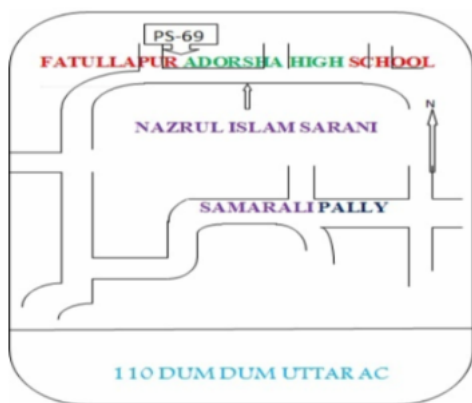

Nazri Naksha