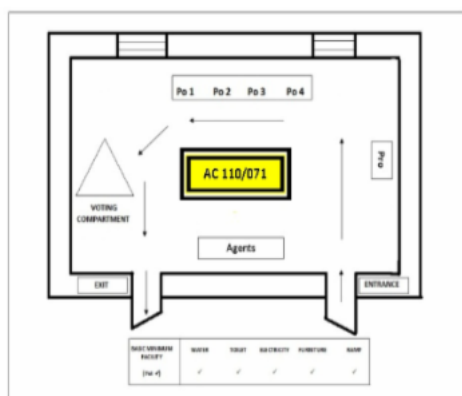

নির্বাচক নিবন্ধন আধিকারিকের স্বাক্ষর

Nazri Naksha

Google Map View

Polling Station Building Front View

Polling Station Front View

Cad View

Key MAP View

1 নাম : শেখ ফরিদউদ্দিন পিতার নাম: শেখ কাশেম আলি বাড়ির নং : n0005 বয়স : 38 লিঙ্গ : পুরুষ	BWC3626066 ফটো উপলব্ধ	2 নাম : সেখ হাসেম আলি পিতার নাম: শুকুর আলি বাড়ির নং : n0006 বয়স : 43 লিঙ্গ : পুরুষ	BWC3762705 ফটো উপলব্ধ	3 নাম : সালেমা বিবি খাতুন স্বামীর নাম: আব্দুল সামেদ বাড়ির নং : n0038 বয়স : 40 লিঙ্গ : মহিলা	XVM1308733 ফটো উপলব্ধ
4 নাম : আব্দুল সামেদ পিতার নাম: শেখ জোনাব আলী বাড়ির নং : n0038 বয়স : 51 লিঙ্গ : পুরুষ	BWC3132842 ফটো উপলব্ধ	5 নাম : সেখ আব্দুল সাফিনুর আলম পিতার নাম: আব্দুল লতিফ বাড়ির নং : n0035 বয়স : 34 লিঙ্গ : পুরুষ	XVM1595016 ফটো উপলব্ধ	6 নাম : মারুফা বিবি স্বামীর নাম: শেখ ইজাজ উদ্দিন বাড়ির নং : n0034 বয়স : 36 লিঙ্গ : মহিলা	XVM1192517 ফটো উপলব্ধ
7 নাম : ইমরান শেখ পিতার নাম: লাটে দিলোয়ার শেখ বাড়ির নং : n0034 বয়স : 38 লিঙ্গ : পুরুষ	BWC4035630 ফটো উপলব্ধ	8 নাম : সেখ ফারহাজ উদ্দিন পিতার নাম: সেখ কুতুবউদ্দিন বাড়ির নং : n0034 বয়স : 32 লিঙ্গ : পুরুষ	XVM1308923 ফটো উপলব্ধ	9 নাম : সেখ ইস্তিয়াজ উদ্দিন পিতার নাম: সেখ কুতুবউদ্দিন বাড়ির নং : n0034 বয়স : 32 লিঙ্গ : পুরুষ	XVM1308907 ফটো উপলব্ধ
10 নাম : শেখ ইজাজউদ্দিন পিতার নাম: শেখ কুতুবউদ্দিন বাড়ির নং : n0034 বয়স : 39 লিঙ্গ : পুরুষ	BWC3626124 ফটো উপলব্ধ	11 নাম : আফরুজা বিবি স্বামীর নাম: শেখ ওহিদ আলি বাড়ির নং : 56 বয়স : 44 লিঙ্গ : মহিলা	XVM1421759 ফটো উপলব্ধ	12 নাম : সিদ্দিক আলী পিতার নাম: শেখ আনসার আলী বাড়ির নং : n0054 বয়স : 39 লিঙ্গ : পুরুষ	BWC3626017 ফটো উপলব্ধ
13 নাম : ছকিনা বিবি স্বামীর নাম: আনসার আলি বাড়ির নং : n0054 বয়স : 71 লিঙ্গ : মহিলা	BWC3132230 ফটো উপলব্ধ	14 নাম : সেখ ইনজামাম উল ইসলাম পিতার নাম: শেখ সইদুল ইসলাম বাড়ির নং : n0049 বয়স : 32 লিঙ্গ : পুরুষ	XVM1192483 ফটো উপলব্ধ	15 নাম : রেশমা বিবি স্বামীর নাম: শেখ নজরুল ইসলাম বাড়ির নং : n0049 বয়স : 40 লিঙ্গ : মহিলা	XVM0231688 ফটো উপলব্ধ
16 নাম : কুদ্দাস আলী পিতার নাম: মমতাজ আলি বাড়ির নং : n0043 বয়স : 38 লিঙ্গ : পুরুষ	BWC4035127 ফটো উপলব্ধ	17 নাম : মুসলিমা বিবি স্বামীর নাম: সেলিম আলী বাড়ির নং : n0043 বয়স : 39 লিঙ্গ : মহিলা	XVM1595271 ফটো উপলব্ধ	18 নাম : সেলীম আলী পিতার নাম: মোনতাজ আলী বাড়ির নং : n0043 বয়স : 45 লিঙ্গ : পুরুষ	BWC3625894 ফটো উপলব্ধ
19 নাম : আজিব্বার আলি পিতার নাম: মুস্তাজ আলি বাড়ির নং : n0043 বয়স : 47 লিঙ্গ : পুরুষ	XVM1308758 ফটো উপলব্ধ	20 নাম : সায়রা স্বামীর নাম: মমতাজ আলী বাড়ির নং : n0043 বয়স : 65 লিঙ্গ : মহিলা	WB/20/138/003260 ফটো উপলব্ধ	21 নাম : ফিরুজা বিবি স্বামীর নাম: আব্দুল হামিদ বাড়ির নং : n0045 বয়স : 52 লিঙ্গ : মহিলা	XVM1192533 ফটো উপলব্ধ
22 নাম : সেখ কুদ্দাস আলী পিতার নাম: শেখ রোমজান আলী বাড়ির নং : n0051 বয়স : 31 লিঙ্গ : পুরুষ	XVM1421403 ফটো উপলব্ধ	23 নাম : জোবেদা বিবি স্বামীর নাম: রমজান আলি শেখ বাড়ির নং : n0051 বয়স : 49 লিঙ্গ : মহিলা	BWC2295137 ফটো উপলব্ধ	24 নাম : রমজান আলী শেখ পিতার নাম: ফজের আলী শেখ বাড়ির নং : n0051 বয়স : 58 লিঙ্গ : পুরুষ	WB/20/138/003630 ফটো উপলব্ধ
25 নাম : ইনজামুল গাজী পিতার নাম: আব্দুল রউফ গাজী বাড়ির নং : n0083 বয়স : 32 লিঙ্গ : পুরুষ	XVM1192277 ফটো উপলব্ধ	26 নাম : মরিয়াম সুলতানা পিতার নাম: আব্দুল হান্নান গাজী বাড়ির নং : n0083 বয়স : 30 লিঙ্গ : মহিলা	XVM1595180 ফটো উপলব্ধ	27 নাম : মহঃ বোরহান গাজী পিতার নাম: আলফক্কার গাজী বাড়ির নং : n0083 বয়স : 47 লিঙ্গ : পুরুষ	WB/20/138/003275 ফটো উপলব্ধ
28 নাম : আয়েশা খাতুন বিবি স্বামীর নাম: আরিফুল ইসলাম গাজী বাড়ির নং : n0079 বয়স : 31 লিঙ্গ : মহিলা	XVM1308956 ফটো উপলব্ধ	29 নাম : সেখ মোক্তার আলী পিতার নাম: শেখ অহেদ আলী বাড়ির নং : 76 বয়স : 31 লিঙ্গ : পুরুষ	XVM1421411 ফটো উপলব্ধ	30 নাম : হালিমা বিবি স্বামীর নাম: ছোয়েদ আলী শেখ বাড়ির নং : n0076 বয়স : 55 লিঙ্গ : মহিলা	WB/20/138/003268 ফটো উপলব্ধ