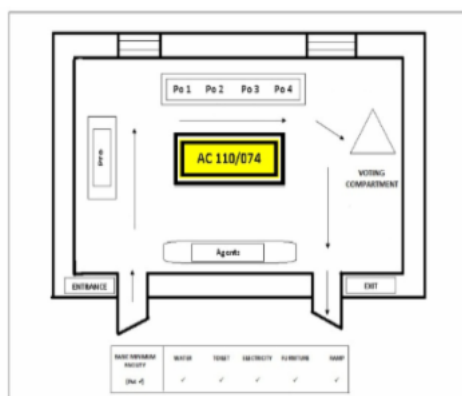

নির্বাচক নিবন্ধন আধিকারিকের স্বাক্ষর

Nazri Naksha

Google Map View

Polling Station Building Front View

Polling Station Front View

Cad View

Key MAP View

1 নাম : আঃ রহিম পিতার নাম: আঃগোফ্বর বাড়ির নং : n0024 বয়স : 73 লিঙ্গ : পুরুষ	BWC0088047 ফটো উপলব্ধ	2 নাম : সবেরিলা খাতুন পিতার নাম: নাজির আলি বাড়ির নং : n0020 বয়স : 31 লিঙ্গ : মহিলা	XVM1597194 ফটো উপলব্ধ	3 নাম : আসুরা বিবি স্বামীর নাম: নাজির আলি বাড়ির নং : n0020 বয়স : 43 লিঙ্গ : মহিলা	BWC3136116 ফটো উপলব্ধ
4 নাম : নাজির আলি পিতার নাম: আলি হোসেন বাড়ির নং : n0020 বয়স : 54 লিঙ্গ : পুরুষ	BWC0088658 ফটো উপলব্ধ	5 নাম : আকবর আলি পিতার নাম: রওসন আলী বাড়ির নং : n0019 বয়স : 38 লিঙ্গ : পুরুষ	XVM1423680 ফটো উপলব্ধ	6 নাম : আসুরা বিবি স্বামীর নাম: রওসন আলি বাড়ির নং : n0019 বয়স : 62 লিঙ্গ : মহিলা	BWC0088674 ফটো উপলব্ধ
7 নাম : পারবিনারা খাতুন স্বামীর নাম: মহঃ সাজাহান বাড়ির নং : n0018 বয়স : 37 লিঙ্গ : মহিলা	XVM1310077 ফটো উপলব্ধ	8 নাম : আমিনা বিবি স্বামীর নাম: মহঃ ইসরাইল বাড়ির নং : n0018 বয়স : 43 লিঙ্গ : মহিলা	BWC2608347 ফটো উপলব্ধ	9 নাম : মহঃ ইসরাইল পিতার নাম: মহঃ ইসরাইল বাড়ির নং : n0018 বয়স : 50 লিঙ্গ : পুরুষ	WB/20/138/009518 ফটো উপলব্ধ
10 নাম : সাবেরা বিবি স্বামীর নাম: সিরাজুল হক বাড়ির নং : n0009 বয়স : 42 লিঙ্গ : মহিলা	XVM1310044 ফটো উপলব্ধ	11 নাম : সফিকুল হক পিতার নাম: নজরুল হক বাড়ির নং : n0069 বয়স : 42 লিঙ্গ : পুরুষ	BWC2608693 ফটো উপলব্ধ	12 নাম : রাহিলা বিবি স্বামীর নাম: নজরুল হক বাড়ির নং : n0069 বয়স : 64 লিঙ্গ : মহিলা	BWC2608685 ফটো উপলব্ধ
13 নাম : নজরুল হক পিতার নাম: সওকাত আলি বাড়ির নং : n0069 বয়স : 69 লিঙ্গ : পুরুষ	BWC2608677 ফটো উপলব্ধ	14 নাম : জিয়ারুল হক পিতার নাম: এজারুল হক আলি বাড়ির নং : n0068 বয়স : 43 লিঙ্গ : পুরুষ	BWC3135720 ফটো উপলব্ধ	15 নাম : আমিরন বিবি স্বামীর নাম: এজারুল আলি বাড়ির নং : 69 বয়স : 61 লিঙ্গ : মহিলা	WB/20/138/010033 ফটো উপলব্ধ
16 নাম : এজারুল হক পিতার নাম: সওকাত আলি বাড়ির নং : n0068 বয়স : 66 লিঙ্গ : পুরুষ	BWC3135712 ফটো উপলব্ধ	17 নাম : আহিদুল হক পিতার নাম: সওকাত আলী বাড়ির নং : n0068 বয়স : 56 লিঙ্গ : পুরুষ	BWC2607893 ফটো উপলব্ধ	18 নাম : মহ মেহেদি হোসেন পিতার নাম: মহ মোসারেফ আলি বাড়ির নং : n0067 বয়স : 31 লিঙ্গ : পুরুষ	XVM1309632 ফটো উপলব্ধ
19 নাম : আজমীরা বিবি স্বামীর নাম: মহঃ মোসারেফ বাড়ির নং : n0067 বয়স : 56 লিঙ্গ : মহিলা	BWC0089276 ফটো উপলব্ধ	20 নাম : মহঃ আসরাফ আলী পিতার নাম: মহঃ কেদার বসু বাড়ির নং : n0067 বয়স : 68 লিঙ্গ : পুরুষ	WB/20/138/010053 ফটো উপলব্ধ	21 নাম : মহম্মদ মিরাজ আলি পিতার নাম: মহম্মদ আমিন আলি বাড়ির নং : n0066 বয়স : 41 লিঙ্গ : পুরুষ	BWC4120291 ফটো উপলব্ধ
22 নাম : সিরাজ আলি পিতার নাম: আমিন আলি বাড়ির নং : n0066 বয়স : 42 লিঙ্গ : পুরুষ	BWC3135837 ফটো উপলব্ধ	23 নাম : রবিজান বিবি স্বামীর নাম: নওসার মোল্লা বাড়ির নং : n0095 বয়স : 66 লিঙ্গ : মহিলা	BWC0089516 ফটো উপলব্ধ	24 নাম : সাহানারা বিবি স্বামীর নাম: সরিফ আলি বাড়ির নং : n0094 বয়স : 46 লিঙ্গ : মহিলা	XVM0238782 ফটো উপলব্ধ
25 নাম : ফরিদা বানু স্বামীর নাম: রাজ মহম্মদ বাড়ির নং : n0094 বয়স : 57 লিঙ্গ : মহিলা	BWC0089490 ফটো উপলব্ধ	26 নাম : রজব আলি পিতার নাম: সেখ আশ্বাব আলি বাড়ির নং : n0092 বয়স : 47 লিঙ্গ : পুরুষ	BWC2418739 ফটো উপলব্ধ	27 নাম : রমজান আলি পিতার নাম: আশ্বাব আলি বাড়ির নং : n0092 বয়স : 53 লিঙ্গ : পুরুষ	BWC2414654 ফটো উপলব্ধ
28 নাম : সায়রা বিবি স্বামীর নাম: ফকিরচাঁদ আলী বাড়ির নং : n0091 বয়স : 62 লিঙ্গ : মহিলা	BWC0090381 ফটো উপলব্ধ	29 নাম : ফকির আলী পিতার নাম: হবিবর আলী বাড়ির নং : n0091 বয়স : 66 লিঙ্গ : পুরুষ	BWC2414811 ফটো উপলব্ধ	30 নাম : ফরিদ আলী পিতার নাম: অচিবার আলী বাড়ির নং : n0090 বয়স : 36 লিঙ্গ : পুরুষ	XVM1193762 ফটো উপলব্ধ