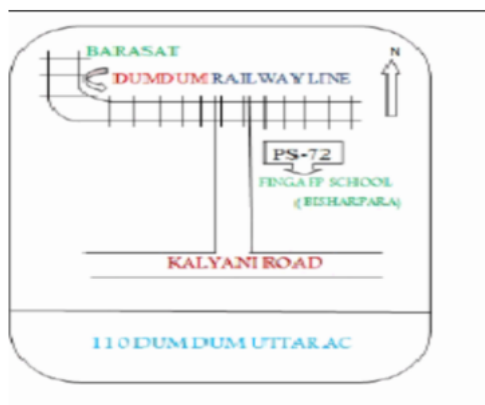

Nazri Naksha