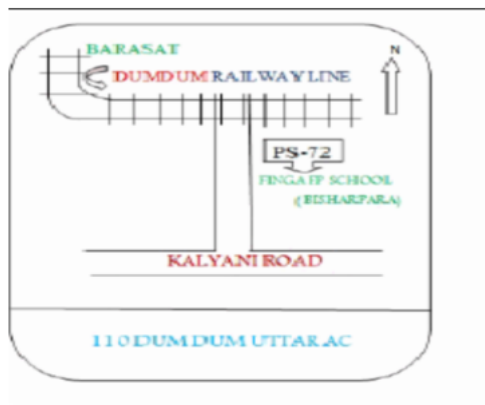

Nazri Naksha