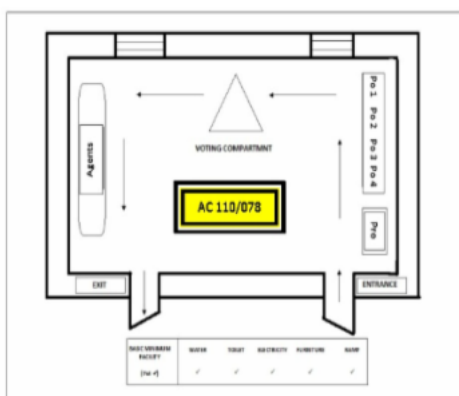

নির্বাচক নিবন্ধন আধিকারিকের স্বাক্ষর

Nazri Naksha

Google Map View

Polling Station Building Front View

Polling Station Front View

Cad View

Key MAP View

1 নাম : রুপসা সাহা স্বামীর নাম: রতন সাহা বাড়ির নং : 123 বয়স : 49 লিঙ্গ : মহিলা	BWC4037842 ফটো উপলব্ধ	2 নাম : বিশ্বজিত শীল পিতার নাম: সুরঞ্জন শীল বাড়ির নং : n0038 বয়স : 39 লিঙ্গ : পুরুষ	XVM0832469 ফটো উপলব্ধ	3 নাম : সুরঞ্জন শীল পিতার নাম: দীনবন্ধু শীল বাড়ির নং : n0038 বয়স : 67 লিঙ্গ : পুরুষ	WB/20/138/408197 ফটো উপলব্ধ
4 নাম : রতন সোম পিতার নাম: রমেন্দ্র সোম বাড়ির নং : 00 বয়স : 44 লিঙ্গ : পুরুষ	GTM1837798 ফটো উপলব্ধ	5 নাম : সুজাতা সোম স্বামীর নাম: রতন সোম বাড়ির নং : 00 বয়স : 35 লিঙ্গ : মহিলা	XFB1273267 ফটো উপলব্ধ	6 নাম : লিপি দে স্বামীর নাম: বাবলু পদ দে বাড়ির নং : 167 বয়স : 39 লিঙ্গ : মহিলা	XVM0954859 ফটো উপলব্ধ
7 নাম : বৃন্দা রাণী কর স্বামীর নাম: রাধা রমন কর বাড়ির নং : 360 বয়স : 45 লিঙ্গ : মহিলা	BWC4038576 ফটো উপলব্ধ	8 নাম : রত্না শীল স্বামীর নাম: সুরঞ্জন শীল বাড়ির নং : n0192 বয়স : 64 লিঙ্গ : মহিলা	WB/20/138/408199 ফটো উপলব্ধ	9 নাম : বুচি সাহা স্বামীর নাম: রধেশ্যাম সাহা বাড়ির নং : n0190 বয়স : 64 লিঙ্গ : মহিলা	BWC4037925 ফটো উপলব্ধ
10 নাম : মানসী সামন্ত স্বামীর নাম: প্রবোধ সামন্ত বাড়ির নং : n0213 বয়স : 44 লিঙ্গ : মহিলা	LBT1200716 ফটো উপলব্ধ	11 নাম : সুশীলা দাস স্বামীর নাম: জীবন দাস বাড়ির নং : n0206 বয়স : 40 লিঙ্গ : মহিলা	BWC0026070 ফটো উপলব্ধ	12 নাম : কুমা সাহা স্বামীর নাম: শ্রীবাস সাহা বাড়ির নং : n0205 বয়স : 47 লিঙ্গ : মহিলা	BWC4038667 ফটো উপলব্ধ
13 নাম : শিব দাস মোদক পিতার নাম: কানাই লাল মোদক বাড়ির নং : n0202 বয়স : 69 লিঙ্গ : পুরুষ	BWC0024851 ফটো উপলব্ধ	14 নাম : শান্তনু মোদক পিতার নাম: শিবদাস মোদক বাড়ির নং : n0202 বয়স : 30 লিঙ্গ : পুরুষ	XVM1599646 ফটো উপলব্ধ	15 নাম : শোভনা মণ্ডল(মোদক) স্বামীর নাম: বিশ্বনাথ মণ্ডল বাড়ির নং : n0202 বয়স : 34 লিঙ্গ : মহিলা	XVM0954644 ফটো উপলব্ধ
16 নাম : নারায়ন দেবনাথ পিতার নাম: অশ্বিনী দেবনাথ বাড়ির নং : n0301 বয়স : 51 লিঙ্গ : পুরুষ	BWC3223823 ফটো উপলব্ধ	17 নাম : সায়ন্তন দেবনাথ পিতার নাম: নারায়ন দেবনাথ বাড়ির নং : n0664 বয়স : 27 লিঙ্গ : পুরুষ	XVM1848167 ফটো উপলব্ধ	18 নাম : গোপাল চন্দ্র পাল পিতার নাম: রাধেশ্যাম পাল বাড়ির নং : n0388 বয়স : 51 লিঙ্গ : পুরুষ	XVM2077204 ফটো উপলব্ধ
19 নাম : লীনা অধিকারী স্বামীর নাম: শান্তনু অধিকারী বাড়ির নং : n0901 বয়স : 52 লিঙ্গ : মহিলা	XVM2036341 ফটো উপলব্ধ	20 নাম : সুশান্ত অধিকারী পিতার নাম: যুগল কিশোর অধিকারী বাড়ির নং : n0344 বয়স : 49 লিঙ্গ : পুরুষ	JNV2157360 ফটো উপলব্ধ	21 নাম : অনিতা অধিকারী সরকার স্বামীর নাম: সুশান্ত অধিকারী বাড়ির নং : n0343 বয়স : 41 লিঙ্গ : মহিলা	XVM1012467 ফটো উপলব্ধ
22 নাম : প্রশান্ত অধিকারী পিতার নাম: যুগল কিশোর অধিকারী বাড়ির নং : n0317 বয়স : 54 লিঙ্গ : পুরুষ	WB/22/157/177120 ফটো উপলব্ধ	23 নাম : ছবি রানি মল্লিক স্বামীর নাম: রঞ্জিত মল্লিক বাড়ির নং : এন0014 বয়স : 44 লিঙ্গ : মহিলা	XVM2438190 ফটো উপলব্ধ	24 নাম : বিধান আচার্য পিতার নাম: বিমল চন্দ্র আচার্য বাড়ির নং : এ/৩৩ বয়স : 41 লিঙ্গ : পুরুষ	XVM0242909 ফটো উপলব্ধ
25 নাম : তন্ময় আচার্য পিতার নাম: মলয় কৃষ্ণ আচার্য বাড়ির নং : নং ০১ বয়স : 21 লিঙ্গ : পুরুষ	XVM2493435 ফটো উপলব্ধ	26 নাম : বিপ্লব আচার্য পিতার নাম: বিমল চন্দ্র আচার্য বাড়ির নং : এ/33 বয়স : 38 লিঙ্গ : পুরুষ	XVM0242917 ফটো উপলব্ধ	27 নাম : বাসনা আচার্য স্বামীর নাম: বিমল চন্দ্র আচার্য বাড়ির নং : A/33 বয়স : 68 লিঙ্গ : মহিলা	KMM0487249 ফটো উপলব্ধ
28 নাম : মৌ আচার্য পিতার নাম: মলয় আচার্য বাড়ির নং : n0668 বয়স : 27 লিঙ্গ : মহিলা	XVM1848209 ফটো উপলব্ধ	29 নাম : রুনা আচার্য স্বামীর নাম: মলয় কৃষ্ণ আচার্য বাড়ির নং : n0098 বয়স : 47 লিঙ্গ : মহিলা	BWC3140829 ফটো উপলব্ধ	30 নাম : ভোলানাথ আচার্য পিতার নাম: মনীন্দ্র আচার্য বাড়ির নং : n0098 বয়স : 74 লিঙ্গ : পুরুষ	WB/22/155/201114 ফটো উপলব্ধ