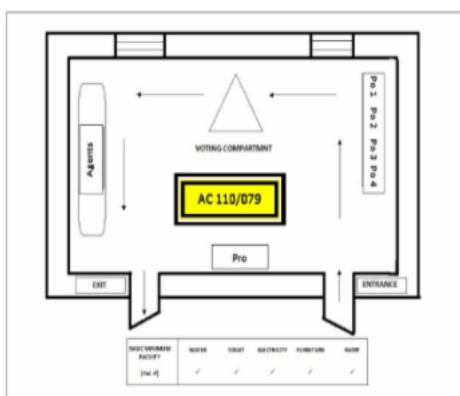

নির্বাচক নিবন্ধন আধিকারিকের স্বাক্ষর

Nazri Naksha

Google Map View

Polling Station Building Front View

Polling Station Front View

Cad View

Key MAP View

Q 1 নাম : রঞ্জিতা হালদার স্বামীর নাম: সঞ্জয় হালদার বাড়ির নং : 21 বয়স : 38 লিঙ্গ : মহিলা	XVM0832550 ফটো উপলব্ধ	Q 2 নাম : রত্নদীপ মন্ডল পিতার নাম: রতন মন্ডল বাড়ির নং : 21 বয়স : 36 লিঙ্গ : পুরুষ	XVM0954024 ফটো উপলব্ধ	3 নাম : শিখা দে পিতার নাম: মধুসূদন দে বাড়ির নং : n0429 বয়স : 64 লিঙ্গ : মহিলা	BWC0028423 ফটো উপলব্ধ
4 নাম : সঞ্জীব দে পিতার নাম: মধুসূদন দে বাড়ির নং : n0431 বয়স : 50 লিঙ্গ : পুরুষ	BWC0019216 ফটো উপলব্ধ	5 নাম : লক্ষণ সিং পিতার নাম: গৌরাজ সিং বাড়ির নং : n0029 বয়স : 45 লিঙ্গ : পুরুষ	BWC2613248 ফটো উপলব্ধ	6 নাম : গৌরাজ সিং পিতার নাম: হরিচরণ সিং বাড়ির নং : n0029 বয়স : 71 লিঙ্গ : পুরুষ	XVM2079366 ফটো উপলব্ধ
7 নাম : ভরত সিংহ পিতার নাম: গৌরাজ সিং বাড়ির নং : n0029 বয়স : 40 লিঙ্গ : পুরুষ	BWC3628328 ফটো উপলব্ধ	8 নাম : বুলু রানী সিং স্বামীর নাম: গৌরাজ সিং বাড়ির নং : n0029 বয়স : 66 লিঙ্গ : মহিলা	XVM2079143 ফটো উপলব্ধ	9 নাম : রামচন্দ্র সিং পিতার নাম: গৌরাজ সিং বাড়ির নং : n0029 বয়স : 47 লিঙ্গ : পুরুষ	BWC2426971 ফটো উপলব্ধ
10 নাম : পিঙ্কি অধিকারী পিতার নাম: শংকর অধিকারী বাড়ির নং : মা এ সরানী বয়স : 29 লিঙ্গ : মহিলা	XVM1617703 ফটো উপলব্ধ	Q 11 নাম : অভিজিৎ সাহা পিতার নাম: বিশ্বজিৎ সাহা বাড়ির নং : এন0670 বয়স : 25 লিঙ্গ : পুরুষ	XVM2348183 ফটো উপলব্ধ	12 নাম : মনোতোষ আইচ পিতার নাম: নারায়ন চন্দ্র আইচ বাড়ির নং : n0368 বয়স : 42 লিঙ্গ : পুরুষ	XVM0954370 ফটো উপলব্ধ
13 নাম : অমর আচার্য পিতার নাম: সুনীল আচার্য বাড়ির নং : n0348 বয়স : 60 লিঙ্গ : পুরুষ	WB/20/138/012060 ফটো উপলব্ধ	14 নাম : সমর আচার্য পিতার নাম: সুনীল আচার্য বাড়ির নং : n0349 বয়স : 52 লিঙ্গ : পুরুষ	BWC3766029 ফটো উপলব্ধ	Q 15 নাম : মঞ্জু আচার্য স্বামীর নাম: সমর আচার্য বাড়ির নং : বয়স : 50 লিঙ্গ : মহিলা	XVM1848670 ফটো উপলব্ধ
16 নাম : রুমা আচার্য স্বামীর নাম: অমর আচার্য বাড়ির নং : n0345 বয়স : 46 লিঙ্গ : মহিলা	BWC3628468 ফটো উপলব্ধ	17 নাম : সুমন আচার্য পিতার নাম: সমর আচার্য বাড়ির নং : n0530 বয়স : 27 লিঙ্গ : পুরুষ	XVM1848688 ফটো উপলব্ধ	18 নাম : লোকেশ ওরাও পিতার নাম: শম্ভু ওরাও বাড়ির নং : বয়স : 38 লিঙ্গ : পুরুষ	XVM2167658 ফটো উপলব্ধ
19 নাম : শান্তি ওরাও স্বামীর নাম: শম্ভু ওরাও বাড়ির নং : বয়স : 77 লিঙ্গ : মহিলা	XVM2167633 ফটো উপলব্ধ	Q 20 নাম : লালু ওরাও পিতার নাম: শম্ভু ওরাও বাড়ির নং : বয়স : 36 লিঙ্গ : পুরুষ	XVM2167609 ফটো উপলব্ধ	21 নাম : শম্ভু ওরাও পিতার নাম: লাতিয়া ওরাও বাড়ির নং : না বয়স : 61 লিঙ্গ : পুরুষ	XVM2023968 ফটো উপলব্ধ
22 নাম : মানিকলাল কুন্ডু পিতার নাম: মনীন্দ্র কুন্ডু বাড়ির নং : n0543 বয়স : 91 লিঙ্গ : পুরুষ	WB/20/138/012477 ফটো উপলব্ধ	23 নাম : অনিবার্ন কুন্ডু পিতার নাম: সুখেন্দ্র নাথ কুন্ডু বাড়ির নং : n0506 বয়স : 29 লিঙ্গ : পুরুষ	XVM1732767 ফটো উপলব্ধ	24 নাম : শর্বরী কুন্ডু স্বামীর নাম: সুখেন্দ্র নাথ কুন্ডু বাড়ির নং : n0508 বয়স : 53 লিঙ্গ : মহিলা	BWC2370575 ফটো উপলব্ধ
25 নাম : সুখেন্দ্র নাথ কুন্ডু পিতার নাম: রাম গোপাল কুন্ডু বাড়ির নং : n0507 বয়স : 64 লিঙ্গ : পুরুষ	WB/20/138/498025 ফটো উপলব্ধ	26 নাম : দিলীপ গোস্বামী পিতার নাম: দয়াল গোস্বামী বাড়ির নং : n0408 বয়স : 66 লিঙ্গ : পুরুষ	BWC0094169 ফটো উপলব্ধ	27 নাম : জয়ন্তী গোস্বামী স্বামীর নাম: দীপঙ্কর গোস্বামী বাড়ির নং : n0395 বয়স : 61 লিঙ্গ : মহিলা	WB/20/138/012465 ফটো উপলব্ধ
28 নাম : করুনা গোস্বামী স্বামীর নাম: দিলীপ গোস্বামী বাড়ির নং : n0406 বয়স : 64 লিঙ্গ : মহিলা	XVM2262137 ফটো উপলব্ধ	29 নাম : সীতা ঘোষ স্বামীর নাম: সাধন চন্দ্র ঘোষ বাড়ির নং : এন455 বয়স : 75 লিঙ্গ : মহিলা	XVM2318798 ফটো উপলব্ধ	30 নাম : সুভাষ ঘোষ পিতার নাম: সন্তোষ ঘোষ বাড়ির নং : n0488 বয়স : 49 লিঙ্গ : পুরুষ	XVM1675800 ফটো উপলব্ধ