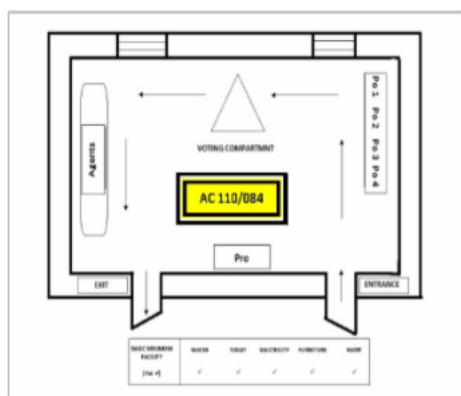

নির্বাচক নিবন্ধন আধিকারিকের স্বাক্ষর

Nazri Naksha

Google Map View

Polling Station Building Front View

Polling Station Front View

Cad View

Key MAP View

1	UQP0018523	নাম : বিনয় কুমার সিনহা পিতার নাম: জগদীশ্বর প্রসাদ বাড়ির নং : n0248 বয়স : 72 লিঙ্গ : পুরুষ	ফটো উপলব্ধ	2	XVM1972124	নাম : নাহার বেগম পিতার নাম: ইলিয়াস শেখ বাড়ির নং : n0524 বয়স : 52 লিঙ্গ : মহিলা	ফটো উপলব্ধ	3	XVM1735992	নাম : রথীন্দ্র দে পিতার নাম: মৃত্যুঞ্জয় দে বাড়ির নং : 163 বয়স : 35 লিঙ্গ : পুরুষ	ফটো উপলব্ধ
4	BWC0101972	নাম : পুতুল আনসারি স্বামীর নাম: নাসিম আনসারি বাড়ির নং : n0132 বয়স : 49 লিঙ্গ : মহিলা	ফটো উপলব্ধ	5	BWC4036711	নাম : দিল্লী রায় পিতার নাম: রঞ্জিত রায় বাড়ির নং : n0586 বয়স : 51 লিঙ্গ : মহিলা	ফটো উপলব্ধ	6	XOY1253061	নাম : ইকবাল হাসান পিতার নাম: সাইদুর রহমান বাড়ির নং : 69/1 M A Sarani বয়স : 34 লিঙ্গ : পুরুষ	ফটো উপলব্ধ
7	BWC4039509	নাম : সুধাংশু কর্মকার পিতার নাম: গোপাল কর্মকার বাড়ির নং : নবজীবন কলোনী বয়স : 54 লিঙ্গ : পুরুষ	ফটো উপলব্ধ	8	XVM1061613	নাম : সুশেনজিৎ কর্মকার পিতার নাম: সুধাংশু কর্মকার বাড়ির নং : নবজীবন কলোনী, বয়স : 34 লিঙ্গ : পুরুষ	ফটো উপলব্ধ	9	BWC4121562	নাম : তারক কর্মকার পিতার নাম: সুধাংশু কর্মকার বাড়ির নং : নবজীবন কলোনী বয়স : 37 লিঙ্গ : পুরুষ	ফটো উপলব্ধ
10	XVM2270361	নাম : সুজয় দাস পিতার নাম: শ্যামল কুমার দাস বাড়ির নং : এন0048 বয়স : 27 লিঙ্গ : পুরুষ	ফটো উপলব্ধ	11	WB/14/099/548350	নাম : রেখা অধিকারী স্বামীর নাম: হরেকৃষ্ণ অধিকারী বাড়ির নং : n0330 বয়স : 51 লিঙ্গ : মহিলা	ফটো উপলব্ধ	12	CKW5361621	নাম : চঞ্চল অধিকারী পিতার নাম: হরেকৃষ্ণ অধিকারী বাড়ির নং : n0329 বয়স : 36 লিঙ্গ : পুরুষ	ফটো উপলব্ধ
13	XVM1428390	নাম : চন্দন অধিকারী পিতার নাম: হরেকৃষ্ণ অধিকারী বাড়ির নং : n0328 বয়স : 31 লিঙ্গ : পুরুষ	ফটো উপলব্ধ	14	WB/19/099/504834	নাম : হরেকৃষ্ণ অধিকারী পিতার নাম: সত্যীশ অধিকারী বাড়ির নং : n0328 বয়স : 55 লিঙ্গ : পুরুষ	ফটো উপলব্ধ	Q 15	XVM1972108	নাম : বিউটি আচার্য স্বামীর নাম: জ্যোতিষ আচার্য বাড়ির নং : বয়স : 68 লিঙ্গ : মহিলা	ফটো উপলব্ধ
16	XVM2347417	নাম : অক্ষয় আদিত্য পিতার নাম: অপূর্ব কুমার আদিত্য বাড়ির নং : এন0204 বয়স : 23 লিঙ্গ : পুরুষ	ফটো উপলব্ধ	17	XVM0257618	নাম : শিপ্রা আদিত্য স্বামীর নাম: গোপাল আদিত্য বাড়ির নং : n0204 বয়স : 45 লিঙ্গ : মহিলা	ফটো উপলব্ধ	18	BWC4121463	নাম : অপূর্ব আদিত্য স্বামীর নাম: ইন্দুবালা আদিত্য বাড়ির নং : n0204 বয়স : 63 লিঙ্গ : পুরুষ	ফটো উপলব্ধ
19	WB/14/093/319038	নাম : চন্দনা আদিত্য স্বামীর নাম: অপূর্ব আদিত্য বাড়ির নং : n0258 বয়স : 50 লিঙ্গ : মহিলা	ফটো উপলব্ধ	20	XVM2171262	নাম : নেহা আদিত্য পিতার নাম: গোপাল আদিত্য বাড়ির নং : বয়স : 25 লিঙ্গ : পুরুষ	ফটো উপলব্ধ	21	XVM2171270	নাম : অনুজা আদিত্য পিতার নাম: অপূর্ব কুমার আদিত্য বাড়ির নং : বয়স : 25 লিঙ্গ : মহিলা	ফটো উপলব্ধ
22	XVM1735695	নাম : নীলাঞ্জনা দে পিতার নাম: সুজয় কুমার দে বাড়ির নং : n0204 বয়স : 28 লিঙ্গ : মহিলা	ফটো উপলব্ধ	23	XVM0257600	নাম : গোপাল আদিত্য পিতার নাম: ধনঞ্জয় আদিত্য বাড়ির নং : n0204 বয়স : 65 লিঙ্গ : পুরুষ	ফটো উপলব্ধ	24	XVM1850445	নাম : শিরিং আনসারি পিতার নাম: নাসিম আনসারি বাড়ির নং : n0463 বয়স : 27 লিঙ্গ : মহিলা	ফটো উপলব্ধ
25	XVM1313600	নাম : কমলা আহিরী স্বামীর নাম: কানাইলাল আহিরী বাড়ির নং : n0324 বয়স : 84 লিঙ্গ : মহিলা	ফটো উপলব্ধ	26	XOY1573203	নাম : রিজওয়ালু ইসলাম পিতার নাম: মহঃ সায়েদুর রহমান বাড়ির নং : 69/1 বয়স : 32 লিঙ্গ : পুরুষ	ফটো উপলব্ধ	27	LPG2214518	নাম : সুদেব মন্ডল পিতার নাম: সনৎ কুমার মণ্ডল বাড়ির নং : n0172 বয়স : 43 লিঙ্গ : পুরুষ	ফটো উপলব্ধ
28	XVM2259638	নাম : স্বপন কুমার কর পিতার নাম: অনন্ত কর বাড়ির নং : n0172 বয়স : 69 লিঙ্গ : পুরুষ	ফটো উপলব্ধ	29	XVM1850163	নাম : সৌমদ্বীপ কর পিতার নাম: দিপেশ রঞ্জন কর বাড়ির নং : n0439 বয়স : 27 লিঙ্গ : পুরুষ	ফটো উপলব্ধ	30	XVM1061746	নাম : অনিতা কর্মকার স্বামীর নাম: সঞ্জীব কর্মকার বাড়ির নং : 82 বয়স : 36 লিঙ্গ : মহিলা	ফটো উপলব্ধ