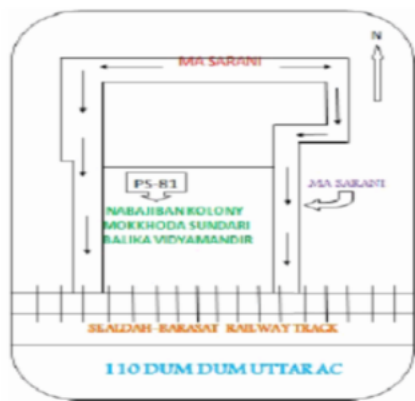

Nazri Naksha