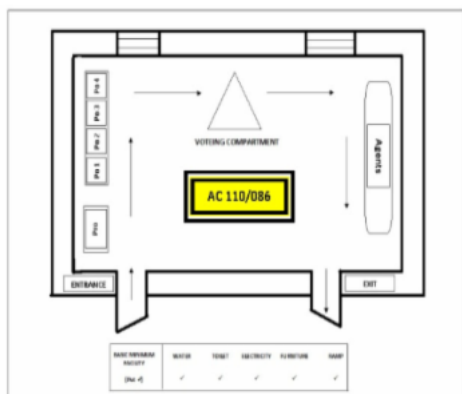

নির্বাচক নিবন্ধন আধিকারিকের স্বাক্ষর

Nazri Naksha

Google Map View

Polling Station Building Front View

Polling Station Front View

Cad View

Key MAP View

1 নাম : মিতাজন মুখার্জী পিতার নাম: মুনাল মুখার্জী বাড়ির নং : n0166 বয়স : 35 লিঙ্গ : পুরুষ	XVM1152230 ফটো উপলব্ধ	2 নাম : পূজা কর পিতার নাম: রবী কর বাড়ির নং : n0167 বয়স : 34 লিঙ্গ : মহিলা	XVM1061852 ফটো উপলব্ধ	3 নাম : রবি কর পিতার নাম: ভোলানাথ কর বাড়ির নং : n0167 বয়স : 56 লিঙ্গ : পুরুষ	DLR2028389 ফটো উপলব্ধ
4 নাম : ত্যানিশা কর পিতার নাম: রবি কর বাড়ির নং : n0167 বয়স : 21 লিঙ্গ : মহিলা	XVM2562627 ফটো উপলব্ধ	5 নাম : অজিত কর পিতার নাম: ভোলানাথ কর বাড়ির নং : n0166 বয়স : 59 লিঙ্গ : পুরুষ	BWC0068270 ফটো উপলব্ধ	6 নাম : সুমি আচার্য স্বামীর নাম: রাজা আচার্য বাড়ির নং : বয়স : 32 লিঙ্গ : মহিলা	XVM2172054 ফটো উপলব্ধ
7 নাম : শ্রেয়া আচার্য পিতার নাম: কমল কৃষ্ণ আচার্য বাড়ির নং : বয়স : 24 লিঙ্গ : মহিলা	XVM2171957 ফটো উপলব্ধ	8 নাম : গোপাল কৃষ্ণ আচার্য পিতার নাম: লেট ললিত মোহন আচার্য বাড়ির নং : n0073 বয়স : 73 লিঙ্গ : পুরুষ	XVM2249548 ফটো উপলব্ধ	9 নাম : কমলকৃষ্ণ আচার্য পিতার নাম: ললিত আচার্য বাড়ির নং : বয়স : 70 লিঙ্গ : পুরুষ	XVM2243822 ফটো উপলব্ধ
10 নাম : রূপালী জয়সোয়াল স্বামীর নাম: অমিত জয়সোয়াল বাড়ির নং : নং০২ বয়স : 44 লিঙ্গ : মহিলা	LLR2465466 ফটো উপলব্ধ	11 নাম : ঋতু আচার্য পিতার নাম: রাধা কৃষ্ণ আচার্য বাড়ির নং : এন00251 বয়স : 23 লিঙ্গ : মহিলা	XVM2286177 ফটো উপলব্ধ	12 নাম : সঙ্গীতা আচার্য স্বামীর নাম: কমলকৃষ্ণ আচার্য বাড়ির নং : n0073 বয়স : 53 লিঙ্গ : মহিলা	WB/20/138/024195 ফটো উপলব্ধ
13 নাম : প্রাণকৃষ্ণ আচার্য পিতার নাম: ললিত আচার্য বাড়ির নং : n0073 বয়স : 65 লিঙ্গ : পুরুষ	WB/20/138/024318 ফটো উপলব্ধ	14 নাম : রিয়া আচার্য পিতার নাম: কমল কৃষ্ণ আচার্য বাড়ির নং : 73 বয়স : 31 লিঙ্গ : মহিলা	XVM1313857 ফটো উপলব্ধ	15 নাম : রত্না আচার্য পিতার নাম: নারায়ণ আচার্য বাড়ির নং : n0073 বয়স : 28 লিঙ্গ : মহিলা	XVM1736123 ফটো উপলব্ধ
16 নাম : শবরী আচার্য পিতার নাম: প্রাণ কৃষ্ণ আচার্য বাড়ির নং : n0073 বয়স : 38 লিঙ্গ : মহিলা	XVM0834267 ফটো উপলব্ধ	17 নাম : রাজা আচার্য পিতার নাম: প্রাণ কৃষ্ণ আচার্য বাড়ির নং : n0073 বয়স : 39 লিঙ্গ : পুরুষ	BWC3630068 ফটো উপলব্ধ	18 নাম : হীরক আচার্য পিতার নাম: গোপাল কৃষ্ণ আচার্য বাড়ির নং : ৩৩ বয়স : 39 লিঙ্গ : পুরুষ	BWC3630258 ফটো উপলব্ধ
19 নাম : সবিতা আচার্য স্বামীর নাম: নারায়ণ আচার্য বাড়ির নং : n0073 বয়স : 51 লিঙ্গ : মহিলা	WB/20/138/024031 ফটো উপলব্ধ	20 নাম : রত্না আচার্য (বিশ্বাস) স্বামীর নাম: দীপক আচার্য বাড়ির নং : n0073 বয়স : 42 লিঙ্গ : মহিলা	BWC2612349 ফটো উপলব্ধ	21 নাম : দীপক আচার্য পিতার নাম: গোপাল আচার্য বাড়ির নং : n0073 বয়স : 45 লিঙ্গ : পুরুষ	BWC2164549 ফটো উপলব্ধ
22 নাম : নমিতা আচার্য স্বামীর নাম: গোপাল কৃষ্ণ আচার্য বাড়ির নং : n0073 বয়স : 64 লিঙ্গ : মহিলা	BWC0111146 ফটো উপলব্ধ	23 নাম : নারায়ণচন্দ্র আচার্য পিতার নাম: ললিত আচার্য বাড়ির নং : 196 বয়স : 53 লিঙ্গ : পুরুষ	BWC0111138 ফটো উপলব্ধ	24 নাম : অঞ্জনা আচার্য স্বামীর নাম: রাধাকৃষ্ণ আচার্য বাড়ির নং : n0073 বয়স : 46 লিঙ্গ : মহিলা	BWC3772241 ফটো উপলব্ধ
25 নাম : রাধাকৃষ্ণ আচার্য পিতার নাম: ললিত আচার্য বাড়ির নং : n0073 বয়স : 59 লিঙ্গ : পুরুষ	BWC0111120 ফটো উপলব্ধ	26 নাম : সৌমেন আচার্য পিতার নাম: হরেকৃষ্ণ আচার্য বাড়ির নং : n0073 বয়স : 37 লিঙ্গ : পুরুষ	XVM0834234 ফটো উপলব্ধ	27 নাম : সবিতা আচার্য স্বামীর নাম: হরেকৃষ্ণ আচার্য বাড়ির নং : n0073 বয়স : 58 লিঙ্গ : মহিলা	WB/20/138/024061 ফটো উপলব্ধ
28 নাম : হরেকৃষ্ণ আচার্য পিতার নাম: ললিত আচার্য বাড়ির নং : n0073 বয়স : 65 লিঙ্গ : পুরুষ	BWC2165322 ফটো উপলব্ধ	29 নাম : বিউটি কর স্বামীর নাম: রবি কর বাড়ির নং : n0168 বয়স : 53 লিঙ্গ : মহিলা	BWC0068692 ফটো উপলব্ধ	30 নাম : বিজয় কর পিতার নাম: শিবু চন্দ্র কর বাড়ির নং : 280 বয়স : 39 লিঙ্গ : পুরুষ	BWC3629847 ফটো উপলব্ধ