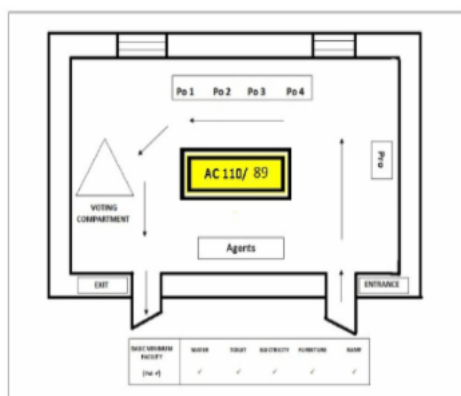

নির্বাচক নিবন্ধন আধিকারিকের স্বাক্ষর

Nazri Naksha

Google Map View

Polling Station Building Front View

Polling Station Front View

Cad View

Key MAP View

1 নাম : নূর আলম হোসেন আলী পিতার নাম: লিয়াকত আলী মণ্ডল বাড়ির নং : 168 বয়স : 31 লিঙ্গ : পুরুষ	XVM1430958 ফটো উপলব্ধ	2 নাম : সাহিন আকতার স্বামীর নাম: মকসুদুর রহমান বাড়ির নং : n0101 বয়স : 52 লিঙ্গ : মহিলা	XVM1315050 ফটো উপলব্ধ	3 নাম : মোসা মনোয়ারা বেগম স্বামীর নাম: মহঃ ইমরান আলী বাড়ির নং : n0097 বয়স : 38 লিঙ্গ : মহিলা	XVM0274589 ফটো উপলব্ধ
4 নাম : ইমরান আলী পিতার নাম: সাজ্জাদ আলী বাড়ির নং : n0097 বয়স : 43 লিঙ্গ : পুরুষ	BWC3149614 ফটো উপলব্ধ	5 নাম : কদবানু বিবি স্বামীর নাম: সাজ্জাদ আলী কদবাহবিবি বাড়ির নং : n0097 বয়স : 61 লিঙ্গ : মহিলা	XVM2662716 ফটো উপলব্ধ	6 নাম : সেলিমা বিবি স্বামীর নাম: ইম্মাত আলী বাড়ির নং : n0035 বয়স : 54 লিঙ্গ : মহিলা	BWC3149341 ফটো উপলব্ধ
7 নাম : ইম্মাত আলি পিতার নাম: ইয়ার আলি বাড়ির নং : n0035 বয়স : 54 লিঙ্গ : পুরুষ	XVM2583763 ফটো উপলব্ধ	8 নাম : সাহানারা বিবি স্বামীর নাম: আব্দুল গোফরান বাড়ির নং : n0033 বয়স : 31 লিঙ্গ : মহিলা	XVM1603471 ফটো উপলব্ধ	9 নাম : আলমগীর আরফীন পিতার নাম: জয়নাল আরফীন বাড়ির নং : n0032 বয়স : 53 লিঙ্গ : পুরুষ	XVM2604692 ফটো উপলব্ধ
10 নাম : আফরোজা সুলতানা পিতার নাম: জহিরুল আরফিন বাড়ির নং : n0032 বয়স : 29 লিঙ্গ : মহিলা	XVM1603299 ফটো উপলব্ধ	11 নাম : সাহিদা বেগম স্বামীর নাম: সরিফউদ্দিন আমেদ বাড়ির নং : n0031 বয়স : 48 লিঙ্গ : মহিলা	BWC1583954 ফটো উপলব্ধ	12 নাম : নাজনিন বেগম স্বামীর নাম: মহঃ রাজু মল্লিক বাড়ির নং : n0031 বয়স : 52 লিঙ্গ : মহিলা	XVM1603497 ফটো উপলব্ধ
13 নাম : সরিফউদ্দিন আহমেদ পিতার নাম: কামাল উদ্দিন আহমেদ বাড়ির নং : n0031 বয়স : 59 লিঙ্গ : পুরুষ	WB/20/138/030087 ফটো উপলব্ধ	14 নাম : ফরিদা বেগম স্বামীর নাম: কামাল বাড়ির নং : n0031 বয়স : 76 লিঙ্গ : মহিলা	WB/20/138/030310 ফটো উপলব্ধ	15 নাম : তসলিমা খাতুন পিতার নাম: মহঃ শওকাত আলী বাড়ির নং : n0019 বয়স : 39 লিঙ্গ : মহিলা	BWC4121950 ফটো উপলব্ধ
16 নাম : মহঃ আলিম পিতার নাম: মহঃ সওকাত আলি বাড়ির নং : n0019 বয়স : 40 লিঙ্গ : পুরুষ	XVM1198563 ফটো উপলব্ধ	17 নাম : সালমা খাতুন পিতার নাম: মহঃ নিজামউদ্দিন বাড়ির নং : n0019 বয়স : 42 লিঙ্গ : মহিলা	XVM1430560 ফটো উপলব্ধ	18 নাম : রীনা বেগম স্বামীর নাম: মহঃ নিজামউদ্দিন বাড়ির নং : n0019 বয়স : 42 লিঙ্গ : মহিলা	XVM0958272 ফটো উপলব্ধ
19 নাম : জাহেদা বিবি স্বামীর নাম: মহম্মাদ সামসুদ্দিন বাড়ির নং : n0019 বয়স : 45 লিঙ্গ : মহিলা	XVM1239722 ফটো উপলব্ধ	20 নাম : মহ নিজামুদ্দিন পিতার নাম: মহঃ সওকাত আলি বাড়ির নং : n0019 বয়স : 51 লিঙ্গ : পুরুষ	XVM0890525 ফটো উপলব্ধ	21 নাম : রেহানা বেগম স্বামীর নাম: আব্দুস সালাম বাড়ির নং : n0019 বয়স : 51 লিঙ্গ : মহিলা	BWC3149770 ফটো উপলব্ধ
22 নাম : মহঃ সেলিম পিতার নাম: মহঃ সামসুদ্দিন বাড়ির নং : n0019 বয়স : 31 লিঙ্গ : পুরুষ	XVM1314756 ফটো উপলব্ধ	23 নাম : মহঃ সামসুদ্দিন পিতার নাম: শওকত আলী বাড়ির নং : n0019 বয়স : 53 লিঙ্গ : পুরুষ	BWC4122081 ফটো উপলব্ধ	24 নাম : আবুল হাসান আমিন পিতার নাম: আব্দুল দাইহান বাড়ির নং : M0019 বয়স : 29 লিঙ্গ : পুরুষ	XVM1603224 ফটো উপলব্ধ
25 নাম : সাজ্জাদ আলী পিতার নাম: মনসুল আলি বাড়ির নং : n0097 বয়স : 69 লিঙ্গ : পুরুষ	WB/20/138/030675 ফটো উপলব্ধ	26 নাম : রসিদা বেগম স্বামীর নাম: আমিনুর রহমান গাজী বাড়ির নং : n0094 বয়স : 56 লিঙ্গ : মহিলা	WB/20/138/030283 ফটো উপলব্ধ	27 নাম : গাজী রাফিক জাহেদ পিতার নাম: মিজানুর রহমান গাজী বাড়ির নং : n0094 বয়স : 34 লিঙ্গ : পুরুষ	XVM0957878 ফটো উপলব্ধ
28 নাম : নাজমা খাতুন (বিবি) স্বামীর নাম: আব্দুল সাদেক বাড়ির নং : n0093 বয়স : 39 লিঙ্গ : মহিলা	XVM0958116 ফটো উপলব্ধ	29 নাম : মুনসি আবদুল সাদেক পিতার নাম: আব্দুল কাবেজ বাড়ির নং : n0093 বয়স : 50 লিঙ্গ : পুরুষ	WB/20/138/030327 ফটো উপলব্ধ	30 নাম : মুনশী আব্দুল আমিন পিতার নাম: মুনশী আব্দুল আলিম বাড়ির নং : n0092 বয়স : 29 লিঙ্গ : পুরুষ	XVM1603398 ফটো উপলব্ধ