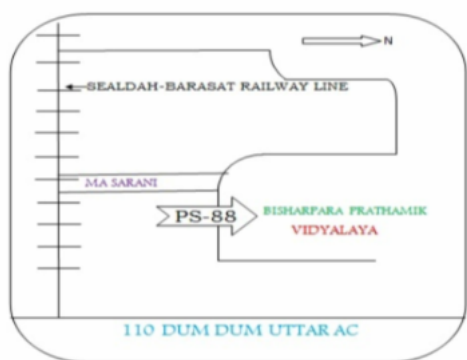

Nazri Naksha