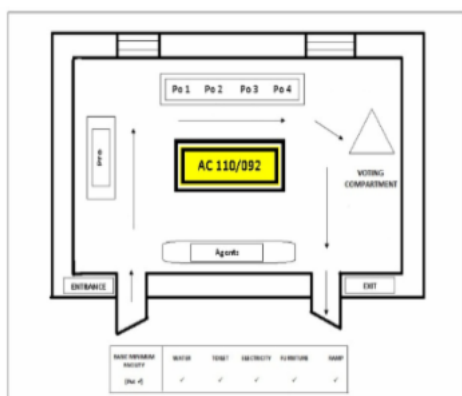

নির্বাচক নিবন্ধন আধিকারিকের স্বাক্ষর

Nazri Naksha

Google Map View

Polling Station Building Front View

Polling Station Front View

Cad View

Key MAP View

1 নাম : মর্জিনা বিবি স্বামীর নাম: কাসিম সেখ বাড়ির নং : n0150 বয়স : 75 লিঙ্গ : মহিলা	BWC1864032 ফটো উপলব্ধ	2 নাম : সেখ মফিজুল রহমান পিতার নাম: সেখ কাসিম বাড়ির নং : n0150 বয়স : 58 লিঙ্গ : পুরুষ	BWC1864552 ফটো উপলব্ধ	3 নাম : সেখ সিরাজুল রহমান পিতার নাম: সেখ কাসিম বাড়ির নং : n0150 বয়স : 57 লিঙ্গ : পুরুষ	BWC1862416 ফটো উপলব্ধ
4 নাম : রওসনারা বিবি স্বামীর নাম: সেখ সিরাজুল রহমান বাড়ির নং : n0150 বয়স : 50 লিঙ্গ : মহিলা	XVM0835348 ফটো উপলব্ধ	5 নাম : সাবিনা বিবি স্বামীর নাম: সেখ আব্দুল হাসান বাড়ির নং : n0084 বয়স : 36 লিঙ্গ : মহিলা	XVM0959205 ফটো উপলব্ধ	6 নাম : সেখ আব্দুল মান্নান মায়ের নাম: সেখ আব্দুল আজিজ বাড়ির নং : n0084 বয়স : 41 লিঙ্গ : পুরুষ	BWC3155231 ফটো উপলব্ধ
7 নাম : আফরোজা বেগম স্বামীর নাম: সেখ আব্দুল সামাদ বাড়ির নং : n0084 বয়স : 57 লিঙ্গ : মহিলা	XVM1136241 ফটো উপলব্ধ	8 নাম : হালিমা বেগম স্বামীর নাম: সেখ আব্দুল আজিজ বাড়ির নং : n0084 বয়স : 58 লিঙ্গ : মহিলা	BWC1864057 ফটো উপলব্ধ	9 নাম : শেখ আব্দুল হাসান পিতার নাম: শেখ আব্দুল আজিজ বাড়ির নং : n0084 বয়স : 45 লিঙ্গ : পুরুষ	BWC1864073 ফটো উপলব্ধ
10 নাম : সেখ আনোয়ার হোসেন পিতার নাম: শেখ আব্দুল মজিদ বাড়ির নং : n0084 বয়স : 49 লিঙ্গ : পুরুষ	BWC2626265 ফটো উপলব্ধ	11 নাম : নাজিমা বেগম স্বামীর নাম: মহঃ তাজউদ্দিন আলি বাড়ির নং : 50/1 বয়স : 48 লিঙ্গ : মহিলা	CKW3853744 ফটো উপলব্ধ	12 নাম : মহঃ তাজউদ্দিন পিতার নাম: মহঃ আব্দুল আলি বাড়ির নং : n0081 বয়স : 53 লিঙ্গ : পুরুষ	BWC3153582 ফটো উপলব্ধ
13 নাম : ফিরোজা বেগম স্বামীর নাম: মহম্মদ সাহাজান আলি বাড়ির নং : n0081 বয়স : 54 লিঙ্গ : মহিলা	BWC3153590 ফটো উপলব্ধ	14 নাম : মোহাম্মদ আজহারউদ্দিন পিতার নাম: মোহাম্মদ সিরাজ উদ্দিন বাড়ির নং : n0090 বয়স : 37 লিঙ্গ : পুরুষ	XVM1604271 ফটো উপলব্ধ	15 নাম : মহঃ সহিফ উদ্দিন পিতার নাম: মহঃ সিরাজ উদ্দিন বাড়ির নং : n0090 বয়স : 42 লিঙ্গ : পুরুষ	BWC3155116 ফটো উপলব্ধ
16 নাম : মহঃগ পফার উদ্দিন পিতার নাম: মনসুর আলি বাড়ির নং : n0090 বয়স : 60 লিঙ্গ : পুরুষ	WB/20/138/036582 ফটো উপলব্ধ	17 নাম : রওসানআরা স্বামীর নাম: সিরাজউদ্দিন রওসানআরা বাড়ির নং : n0090 বয়স : 64 লিঙ্গ : মহিলা	BWC3776176 ফটো উপলব্ধ	18 নাম : সেখ মহ সাদিক পিতার নাম: সেখ রফিক বাড়ির নং : n0470 বয়স : 26 লিঙ্গ : পুরুষ	XVM1966811 ফটো উপলব্ধ
19 নাম : তুহিনা বিবি স্বামীর নাম: মহঃ সহিফ উদ্দিন বাড়ির নং : n0090 বয়স : 34 লিঙ্গ : মহিলা	XVM1739531 ফটো উপলব্ধ	20 নাম : শাহিনা খাতুন পিতার নাম: গফফর উদ্দিন বাড়ির নং : n0090 বয়স : 31 লিঙ্গ : মহিলা	XVM1739739 ফটো উপলব্ধ	21 নাম : মাজিদা বিবি স্বামীর নাম: সেখ আব্দুল রহিম বাড়ির নং : n0084 বয়স : 43 লিঙ্গ : মহিলা	BWC377448 ফটো উপলব্ধ
22 নাম : এরিনা বিবি স্বামীর নাম: সেখ রফিক বাড়ির নং : n0150 বয়স : 49 লিঙ্গ : মহিলা	BWC3631959 ফটো উপলব্ধ	23 নাম : শেখ আব্দুল রহিম পিতার নাম: শেখ আব্দুল সোভান বাড়ির নং : n0084 বয়স : 56 লিঙ্গ : পুরুষ	BWC1863604 ফটো উপলব্ধ	24 নাম : মনোয়ারা বেগম স্বামীর নাম: সেখ আব্দুল মজিদ বাড়ির নং : 164 বয়স : 65 লিঙ্গ : মহিলা	BWC1863315 ফটো উপলব্ধ
25 নাম : নাসিমা খাতুন পিতার নাম: সেখ আব্দুল আজিজ বাড়ির নং : n0084 বয়স : 38 লিঙ্গ : মহিলা	XVM0282061 ফটো উপলব্ধ	26 নাম : শেখ আব্দুল সামাদ পিতার নাম: শেখ ইব্রাহিম বাড়ির নং : 84 বয়স : 66 লিঙ্গ : পুরুষ	BWC1864149 ফটো উপলব্ধ	27 নাম : ফতেমা বিবি স্বামীর নাম: গফফর উদ্দিন বাড়ির নং : n0090 বয়স : 53 লিঙ্গ : মহিলা	WB/20/138/036580 ফটো উপলব্ধ
28 নাম : শেখ আব্দুল আলিম পিতার নাম: শেখ ইব্রাহিম বাড়ির নং : n0084 বয়স : 59 লিঙ্গ : পুরুষ	BWC1862408 ফটো উপলব্ধ	29 নাম : সেখ সৈরাফ আলি পিতার নাম: সেখ জামালউদ্দিন বাড়ির নং : না বয়স : 47 লিঙ্গ : পুরুষ	XHS1064955 ফটো উপলব্ধ	30 নাম : মানোয়ারা বেগম স্বামীর নাম: সেখ সৈরাফ আলি বাড়ির নং : না বয়স : 37 লিঙ্গ : মহিলা	XHS1231216 ফটো উপলব্ধ