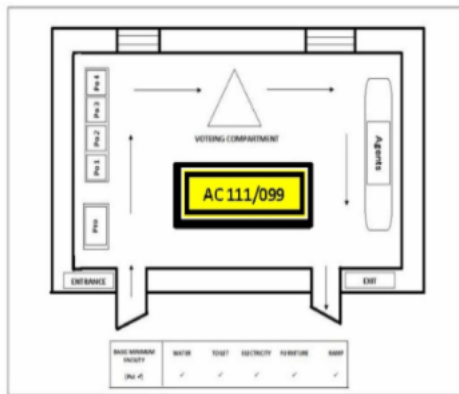

নির্বাচক নিবন্ধন আধিকারিকের স্বাক্ষর

Nazri Naksha

Google Map View

Polling Station Building Front View

Polling Station Front View

Cad View

Key MAP View

1 নাম : জ্ঞানতী দেবী স্বামীর নাম: ব্রহ্মানন্দ প্রসাদ সিং বাড়ির নং : n0208 বয়স : 62 লিঙ্গ : মহিলা	UWN0960161 ফটো উপলব্ধ	2 নাম : অতুল মালো পিতার নাম: অমল্যচন্দ্র মালো বাড়ির নং : 65 বয়স : 40 লিঙ্গ : পুরুষ	BHR3212578 ফটো উপলব্ধ	3 নাম : অমল্য মালো পিতার নাম: সন্তোষ মালো বাড়ির নং : 65 বয়স : 69 লিঙ্গ : পুরুষ	WB/20/135/075175 ফটো উপলব্ধ
4 নাম : পরিমল সাহা পিতার নাম: কাঙ্গালী চরণ সাহা বাড়ির নং : n0110 বয়স : 63 লিঙ্গ : পুরুষ	BHR3607017 ফটো উপলব্ধ	5 নাম : প্রীতিকনা সাহা স্বামীর নাম: পরিমল সাহা বাড়ির নং : n0110 বয়স : 59 লিঙ্গ : মহিলা	BHR3607025 ফটো উপলব্ধ	6 নাম : অল্লান বিশ্বাস পিতার নাম: অশোক কুমার বিশ্বাস বাড়ির নং : n0110 বয়স : 52 লিঙ্গ : পুরুষ	WB/20/135/075134 ফটো উপলব্ধ
7 নাম : পুতুল সরকার স্বামীর নাম: জনাদিন সরকার বাড়ির নং : B/G/F/1 বয়স : 46 লিঙ্গ : মহিলা	UWN1260785 ফটো উপলব্ধ	8 নাম : ঝর্ণা রানী মালো স্বামীর নাম: অমল্য চন্দ্র মালো বাড়ির নং : n0103 বয়স : 58 লিঙ্গ : মহিলা	WB/20/135/075149 ফটো উপলব্ধ	9 নাম : শান্তনু মালো পিতার নাম: অমল্য চন্দ্র মালো বাড়ির নং : n0103 বয়স : 31 লিঙ্গ : পুরুষ	UWN1552801 ফটো উপলব্ধ
10 নাম : বিমলচন্দ্র দাস পিতার নাম: অধীর চন্দ্র দাস বাড়ির নং : ফাল্গুনী অ্যাপার্টমেন্ট বয়স : 72 লিঙ্গ : পুরুষ	UXO0648816 ফটো উপলব্ধ	11 নাম : মীরা দাস স্বামীর নাম: বিমল চন্দ্র দাস বাড়ির নং : ফাল্গুনী অ্যাপার্টমেন্ট বয়স : 71 লিঙ্গ : মহিলা	UXO0648824 ফটো উপলব্ধ	12 নাম : রিতা বিশ্বাস স্বামীর নাম: পলাশ বিশ্বাস বাড়ির নং : 17 বয়স : 30 লিঙ্গ : মহিলা	UWN1871326 ফটো উপলব্ধ
13 নাম : স্বপন বিশ্বাস পিতার নাম: সন্তোষ বিশ্বাস বাড়ির নং : 17 বয়স : 41 লিঙ্গ : পুরুষ	UWN1870591 ফটো উপলব্ধ	Q 14 নাম : পলাশ বিশ্বাস পিতার নাম: সন্তোষ বিশ্বাস বাড়ির নং : 17 বয়স : 37 লিঙ্গ : পুরুষ	UWN1481266 ফটো উপলব্ধ	15 নাম : শ্যামল বিশ্বাস পিতার নাম: সন্তোষ বিশ্বাস বাড়ির নং : 17 বয়স : 42 লিঙ্গ : পুরুষ	UWN1481241 ফটো উপলব্ধ
16 নাম : রবীন্দ্রনাথ বিশ্বাস পিতার নাম: সন্তোষ বিশ্বাস বাড়ির নং : 17 বয়স : 45 লিঙ্গ : পুরুষ	BHR3535838 ফটো উপলব্ধ	17 নাম : লীলা দত্ত স্বামীর নাম: স্বপন কুমার দত্ত বাড়ির নং : 48, বয়স : 68 লিঙ্গ : মহিলা	UWN1706886 ফটো উপলব্ধ	18 নাম : চঞ্চল অধিকারী পিতার নাম: কানাইলাল অধিকারী বাড়ির নং : 68 বয়স : 43 লিঙ্গ : পুরুষ	BHR2785343 ফটো উপলব্ধ
19 নাম : রাজেশ অধিকারী পিতার নাম: বলাই চন্দ্র অধিকারী বাড়ির নং : 17 বয়স : 47 লিঙ্গ : পুরুষ	WB/21/154/288217 ফটো উপলব্ধ	20 নাম : ইন্দ্রজিৎ দাস পিতার নাম: গোপাল দাস বাড়ির নং : 2 বয়স : 29 লিঙ্গ : পুরুষ	UWN1706878 ফটো উপলব্ধ	21 নাম : অভিজিৎ অধিকারী পিতার নাম: অমর অধিকারী বাড়ির নং : 68 বয়স : 32 লিঙ্গ : পুরুষ	UWN1319219 ফটো উপলব্ধ
22 নাম : সোমা অধিকারী স্বামীর নাম: অমর অধিকারী বাড়ির নং : 68 বয়স : 61 লিঙ্গ : মহিলা	WB/20/135/075017 ফটো উপলব্ধ	23 নাম : অমর অধিকারী পিতার নাম: গোপি বল্লব অধিকারী বাড়ির নং : 68 বয়স : 65 লিঙ্গ : পুরুষ	BHR2847549 ফটো উপলব্ধ	24 নাম : চিত্রলেখা অধিকারী স্বামীর নাম: কানাই অধিকারী বাড়ির নং : 68 বয়স : 66 লিঙ্গ : মহিলা	WB/20/135/075014 ফটো উপলব্ধ
25 নাম : দ্বার অনীতা স্বামীর নাম: বি লোকনাথ বাড়ির নং : 85 বয়স : 37 লিঙ্গ : মহিলা	NGB0968818 ফটো উপলব্ধ	26 নাম : রৌনক আগরওয়াল পিতার নাম: মামরাজ আগরওয়াল বাড়ির নং : 16 বয়স : 21 লিঙ্গ : পুরুষ	UWN2394674 ফটো উপলব্ধ	27 নাম : রেখা আগরওয়াল স্বামীর নাম: মামরাজ আগরওয়াল বাড়ির নং : 16 বয়স : 45 লিঙ্গ : মহিলা	UWN1073006 ফটো উপলব্ধ
28 নাম : মামরাজ আগরওয়াল পিতার নাম: মালিরাম আগরওয়াল বাড়ির নং : 16 বয়স : 50 লিঙ্গ : পুরুষ	UWN1178367 ফটো উপলব্ধ	29 নাম : শিল্পা আগরওয়াল স্বামীর নাম: চৈতন্য কুমার আগরওয়াল বাড়ির নং : n0216 বয়স : 38 লিঙ্গ : মহিলা	FLG2630200 ফটো উপলব্ধ	30 নাম : চৈতন্য কুমার আগরওয়াল পিতার নাম: মালিরাম আগরওয়াল বাড়ির নং : 16 বয়স : 46 লিঙ্গ : পুরুষ	BHR2418408 ফটো উপলব্ধ