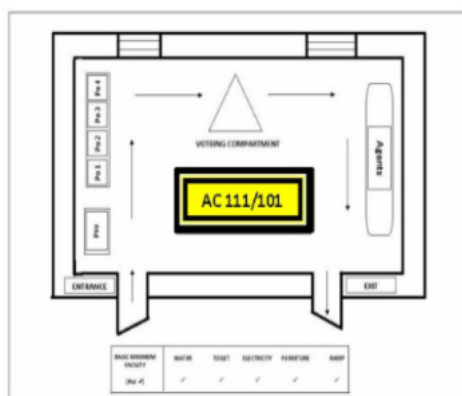

নির্বাচক নিবন্ধন আধিকারিকের স্বাক্ষর

Nazri Naksha

Google Map View

Polling Station Building Front View

Polling Station Front View

Cad View

Key MAP View

1 নাম : রাজা ব্যানার্জী পিতার নাম: পার্থ ব্যানার্জী বাড়ির নং : 3 বয়স : 34 লিঙ্গ : পুরুষ	UWN1073626 ফটো উপলব্ধ	2 নাম : রুমা ব্যানার্জী স্বামীর নাম: পার্থ ব্যানার্জী বাড়ির নং : 5 বয়স : 60 লিঙ্গ : মহিলা	WB/20/135/084343 ফটো উপলব্ধ	3 নাম : পার্থ পিতার নাম: বীরেন্দ্র নাথ ব্যানার্জী বাড়ির নং : PRANTIKA 3, TNG ROAD P. বয়স : 71 লিঙ্গ : পুরুষ	UWN2117299 ফটো উপলব্ধ
4 নাম : সুষমা অগ্রাহরি স্বামীর নাম: বিনোদ কুমার আগ্রাহরি বাড়ির নং : n0375 বয়স : 41 লিঙ্গ : মহিলা	UWN1901180 ফটো উপলব্ধ	5 নাম : আরিয়ান আগ্রাহরি পিতার নাম: মনোজ কুমার আগ্রাহরি বাড়ির নং : এন00 বয়স : 23 লিঙ্গ : পুরুষ	UWN2239325 ফটো উপলব্ধ	6 নাম : মনোজ কুমার আগ্রাহরি পিতার নাম: সত্যনারায়ন আগ্রাহরি বাড়ির নং : n0335 বয়স : 50 লিঙ্গ : পুরুষ	UWN1951961 ফটো উপলব্ধ
7 নাম : বিনোদ কুমার অগ্রাহরী পিতার নাম: সত্য নারায়ণ অগ্রাহরী বাড়ির নং : n0335 বয়স : 43 লিঙ্গ : পুরুষ	UWN1814268 ফটো উপলব্ধ	8 নাম : পুনম আগ্রাহরি স্বামীর নাম: মনোজ কুমার আগ্রাহরি বাড়ির নং : n0376 বয়স : 43 লিঙ্গ : মহিলা	UWN1901198 ফটো উপলব্ধ	9 নাম : আমন আগ্রাহরি পিতার নাম: মনোজ আগ্রাহরি বাড়ির নং : n0410 বয়স : 26 লিঙ্গ : পুরুষ	UWN1971589 ফটো উপলব্ধ
10 নাম : মৃনায় শেঠ পিতার নাম: চাঁদু শেঠ বাড়ির নং : 46 বয়স : 29 লিঙ্গ : পুরুষ	UWN1707264 ফটো উপলব্ধ	11 নাম : অরুণ আচার্য্য পিতার নাম: অমর আচার্য্য বাড়ির নং : n0151 বয়স : 39 লিঙ্গ : পুরুষ	BHR3528569 ফটো উপলব্ধ	12 নাম : রিংকু আচার্য্য স্বামীর নাম: অরুণ আচার্য্য বাড়ির নং : n0151 বয়স : 31 লিঙ্গ : মহিলা	UWN2437002 ফটো উপলব্ধ
13 নাম : মনস্বী রায় পিতার নাম: সুব্রত রায় বাড়ির নং : n0142 বয়স : 29 লিঙ্গ : পুরুষ	UWN1707249 ফটো উপলব্ধ	14 নাম : সন্দ্যা আচার্য্য স্বামীর নাম: অমর আচার্য্য বাড়ির নং : n0142 বয়স : 56 লিঙ্গ : মহিলা	WB/20/135/102205 ফটো উপলব্ধ	15 নাম : কিরান ওঁরাও স্বামীর নাম: ভাকু ওঁরাও বাড়ির নং : n0220 বয়স : 31 লিঙ্গ : মহিলা	UWN1707256 ফটো উপলব্ধ
16 নাম : রুমা ওঁরাও স্বামীর নাম: সুক্রা ওঁরাও বাড়ির নং : n0220 বয়স : 38 লিঙ্গ : মহিলা	UWN1624493 ফটো উপলব্ধ	Q 17 নাম : শূক্রা ওঁড়াও পিতার নাম: লাদু ওঁড়াও বাড়ির নং : বয়স : 39 লিঙ্গ : পুরুষ	UWN1073568 ফটো উপলব্ধ	18 নাম : সাহেব ধর পিতার নাম: অভিমুন্ডা ধর বাড়ির নং : 20 বয়স : 30 লিঙ্গ : পুরুষ	UWN1707280 ফটো উপলব্ধ
19 নাম : লক্ষী ওঁরাও পিতার নাম: সর্জ ওঁরাও বাড়ির নং : n0817 বয়স : 38 লিঙ্গ : মহিলা	UWN0960369 ফটো উপলব্ধ	20 নাম : পার্বতী ওঁরাও স্বামীর নাম: সর্জ ওঁড়াও বাড়ির নং : n0817 বয়স : 39 লিঙ্গ : মহিলা	UWN1073576 ফটো উপলব্ধ	21 নাম : সর্জ ওঁড়াও পিতার নাম: মাহির ওঁড়াও বাড়ির নং : n0817 বয়স : 39 লিঙ্গ : পুরুষ	UWN1073584 ফটো উপলব্ধ
22 নাম : অনিতা ওঁরাও পিতার নাম: এতোয়া ওঁরাও বাড়ির নং : বয়স : 33 লিঙ্গ : মহিলা	UWN2175248 ফটো উপলব্ধ	23 নাম : মনিমালা ওঁরাও স্বামীর নাম: দুঃখী ওঁরাও বাড়ির নং : n0002 বয়স : 39 লিঙ্গ : মহিলা	UWN1180512 ফটো উপলব্ধ	24 নাম : দুঃখী ওঁরাও পিতার নাম: মুন্ডি ওঁরাও বাড়ির নং : n0002 বয়স : 49 লিঙ্গ : পুরুষ	BHR1711639 ফটো উপলব্ধ
25 নাম : সোমা ওঁরাও স্বামীর নাম: সত্যনারায়ন ওঁরাও বাড়ির নং : n0040 বয়স : 43 লিঙ্গ : মহিলা	BHR3528528 ফটো উপলব্ধ	26 নাম : সুক্রা ওঁড়াও মায়ের নাম: সাবিত্রী ওঁড়াও বাড়ির নং : n0002 বয়স : 42 লিঙ্গ : পুরুষ	UWN1073592 ফটো উপলব্ধ	27 নাম : এতোওয়রীয়া ওঁরাও স্বামীর নাম: চারোয়া ওঁরাও বাড়ির নং : n0002 বয়স : 55 লিঙ্গ : মহিলা	BHR1711662 ফটো উপলব্ধ
28 নাম : রত্নু ওঁরাও মায়ের নাম: চারওয়া ওঁরাও বাড়ির নং : n0002 বয়স : 40 লিঙ্গ : পুরুষ	UWN0362723 ফটো উপলব্ধ	29 নাম : সাবিত্রী ওঁরাও মায়ের নাম: সোমা ওঁরাও বাড়ির নং : n0002 বয়স : 58 লিঙ্গ : মহিলা	BHR1711530 ফটো উপলব্ধ	30 নাম : চারোওয়া ওঁরাও পিতার নাম: ভাকু ওঁরাও বাড়ির নং : n0002 বয়স : 60 লিঙ্গ : পুরুষ	BHR1711779 ফটো উপলব্ধ