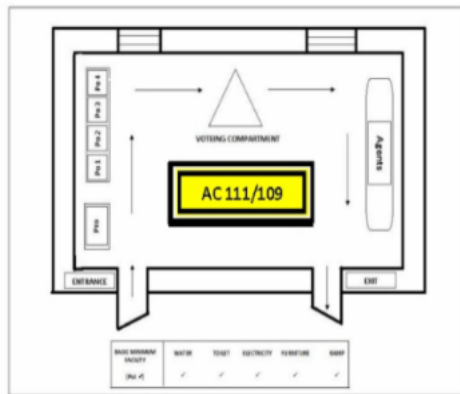

নির্বাচক নিবন্ধন আধিকারিকের স্বাক্ষর

Nazri Naksha

Google Map View

Polling Station Building Front View

Polling Station Front View

Cad View

Key MAP View

বিধানসভা নির্বাচনক্ষেত্রের নং, নাম : 111-পানিহাটি