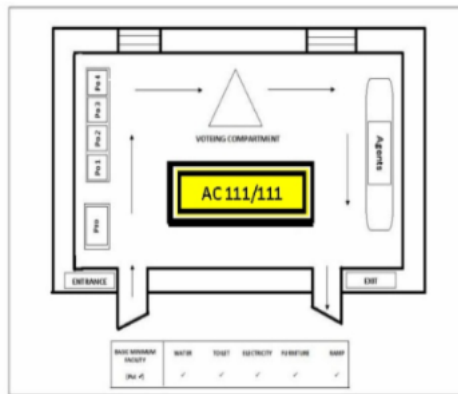

নির্বাচক নিবন্ধন আধিকারিকের স্বাক্ষর

Nazri Naksha

Google Map View

Polling Station Building Front View

Polling Station Front View

Cad View

Key MAP View

1 নাম : মহঃ গুলজার পিতার নাম: মহঃ ফারমুদ বাড়ির নং : n0187 বয়স : 39 লিঙ্গ : পুরুষ	UWN0409854 ফটো উপলব্ধ	2 নাম : সর্বজিৎ কাউর পিতার নাম: সুখদেব সিং বাড়ির নং : 19 বয়স : 34 লিঙ্গ : মহিলা	UWN1184928 ফটো উপলব্ধ	3 নাম : দেবমণীদেবী স্বামীর নাম: পরেশনাথ সিং বাড়ির নং : 93 বয়স : 66 লিঙ্গ : মহিলা	WB/20/135/090372 ফটো উপলব্ধ
4 নাম : শ্যামবাবু পিতার নাম: মহারাজ প্রসাদ দাস বাড়ির নং : 57 বয়স : 56 লিঙ্গ : পুরুষ	BHR2942290 ফটো উপলব্ধ	5 নাম : রামবাবু প্রসাদ পিতার নাম: মহারাজ প্রসাদ বাড়ির নং : 57 বয়স : 53 লিঙ্গ : পুরুষ	UWN2336733 ফটো উপলব্ধ	6 নাম : গুড়িয়া দেবী স্বামীর নাম: কামবাবু প্রসাদ বাড়ির নং : n0087 বয়স : 46 লিঙ্গ : মহিলা	UWN1493071 ফটো উপলব্ধ
7 নাম : নেহা প্রসাদ পিতার নাম: রামবাবু প্রসাদ বাড়ির নং : সোদপুর বয়স : 26 লিঙ্গ : মহিলা	UWN2430338 ফটো উপলব্ধ	8 নাম : মিতু শর্মা স্বামীর নাম: তাপস শর্মা বাড়ির নং : 111 পানিহাটি বয়স : 42 লিঙ্গ : মহিলা	UWN1626076 ফটো উপলব্ধ	9 নাম : সুমুরতা দেবী স্বামীর নাম: রাম ভরোসা মাহাতো বাড়ির নং : n0458 বয়স : 50 লিঙ্গ : মহিলা	UWN1902915 ফটো উপলব্ধ
10 নাম : গায়ত্রী দেবী স্বামীর নাম: সুরজ নারায়ন সিং বাড়ির নং : n0459 বয়স : 45 লিঙ্গ : মহিলা	UWN1902923 ফটো উপলব্ধ	11 নাম : সাবিনা খাতুন পিতার নাম: জামালউদ্দিন মহম্মদ বাড়ির নং : n0484 বয়স : 35 লিঙ্গ : মহিলা	UWN1903178 ফটো উপলব্ধ	12 নাম : মহঃ রিজহান পিতার নাম: মহঃ ফরমুদ বাড়ির নং : n0485 বয়স : 29 লিঙ্গ : পুরুষ	UWN1903186 ফটো উপলব্ধ
13 নাম : মহঃ জামালউদ্দিন পিতার নাম: মহঃ সুরজুদ্দিন বাড়ির নং : n0499 বয়স : 65 লিঙ্গ : পুরুষ	UWN1903327 ফটো উপলব্ধ	14 নাম : মহঃ সাদ্দাম পিতার নাম: মহঃ ফরমুদ বাড়ির নং : n0507 বয়স : 30 লিঙ্গ : পুরুষ	UWN1903400 ফটো উপলব্ধ	15 নাম : সাহাজাদী বেগম স্বামীর নাম: জামালউদ্দিন মহম্মদ বাড়ির নং : n0508 বয়স : 60 লিঙ্গ : মহিলা	UWN1903418 ফটো উপলব্ধ
16 নাম : আশিক আনসারি পিতার নাম: ইউনিস আনসারি বাড়ির নং : এন11 বয়স : 26 লিঙ্গ : পুরুষ	UWN2284511 ফটো উপলব্ধ	17 নাম : ইউনিস আনসারী পিতার নাম: মহম্মদ সুলেমনে বাড়ির নং : 148 বয়স : 65 লিঙ্গ : পুরুষ	WB/20/135/070039 ফটো উপলব্ধ	18 নাম : পবন কুমার পিতার নাম: সর্বাঙ্গী প্রসাদ বাড়ির নং : 00 বয়স : 26 লিঙ্গ : পুরুষ	UWN2027530 ফটো উপলব্ধ
19 নাম : সুরজ কুমার গুপ্তা পিতার নাম: রাজেশ কুমার গুপ্তা বাড়ির নং : বয়স : 26 লিঙ্গ : পুরুষ	UWN2182889 ফটো উপলব্ধ	20 নাম : শ্বেতা কুমারী পিতার নাম: ধুরেন্দর সিং বাড়ির নং : n0880 বয়স : 23 লিঙ্গ : মহিলা	UWN2329985 ফটো উপলব্ধ	21 নাম : জ্যোতি কুমারী পিতার নাম: রাম ইকবাল সিং বাড়ির নং : এন11 বয়স : 23 লিঙ্গ : মহিলা	UWN2286490 ফটো উপলব্ধ
22 নাম : আরতী কুমারী পিতার নাম: সর্বাঙ্গী প্রসাদ বাড়ির নং : n0470 বয়স : 27 লিঙ্গ : মহিলা	UWN1903038 ফটো উপলব্ধ	23 নাম : অরুন কর্মকার পিতার নাম: হৃদয় কর্মকার বাড়ির নং : n0211 বয়স : 46 লিঙ্গ : পুরুষ	UWN1321280 ফটো উপলব্ধ	24 নাম : অমরদীপ সিং সন্ধু পিতার নাম: হরজিৎ সিং বাড়ির নং : গোকুল নগর বয়স : 23 লিঙ্গ : পুরুষ	UWN2321982 ফটো উপলব্ধ
25 নাম : হরজিৎ সিং পিতার নাম: মুক্তার সিং বাড়ির নং : n0062 বয়স : 51 লিঙ্গ : পুরুষ	WB/20/135/090046 ফটো উপলব্ধ	26 নাম : হরিন্দর কাউর স্বামীর নাম: হরজিৎ সিং বাড়ির নং : n0062 বয়স : 45 লিঙ্গ : মহিলা	BHR1865302 ফটো উপলব্ধ	27 নাম : সুখবিন্দর কাউর স্বামীর নাম: দলজিৎ সিং বাড়ির নং : 205 বয়স : 50 লিঙ্গ : মহিলা	BHR2785533 ফটো উপলব্ধ
28 নাম : পরমজীৎ কাউর স্বামীর নাম: অঞ্জতা সিং বাড়ির নং : 13 বয়স : 66 লিঙ্গ : মহিলা	WB/20/135/090243 ফটো উপলব্ধ	29 নাম : মুগ সিং পিতার নাম: হরজিৎ সিং বাড়ির নং : 13 বয়স : 37 লিঙ্গ : পুরুষ	BHR3619400 ফটো উপলব্ধ	30 নাম : দীপকর কুমার কানু পিতার নাম: গোলাপ চন্দ্র কানু বাড়ির নং : n0094 বয়স : 41 লিঙ্গ : পুরুষ	UWN0410357 ফটো উপলব্ধ