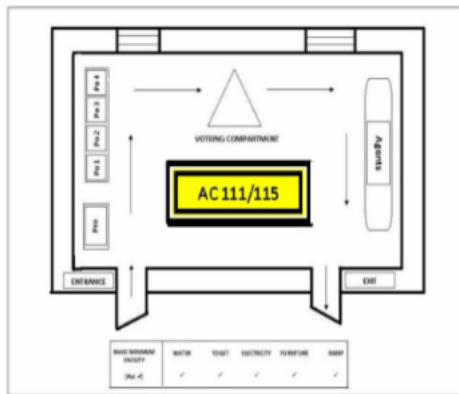

নির্বাচক নিবন্ধন আধিকারিকের স্বাক্ষর

Nazri Naksha

Google Map View

Polling Station Building Front View

Polling Station Front View

Cad View

Key MAP View

বিধানসভা নির্বাচনক্ষেত্রের নং, নাম : 111-পানিহাটি