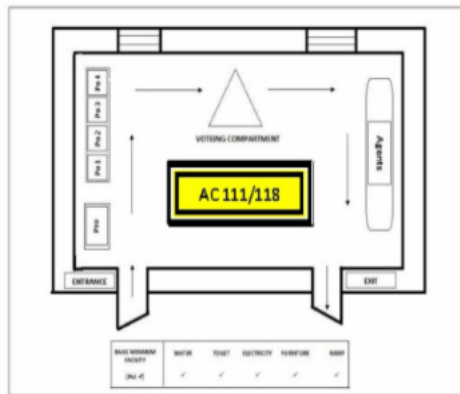

নির্বাচক নিবন্ধন আধিকারিকের স্বাক্ষর

Nazri Naksha

Google Map View

Polling Station Building Front View

Polling Station Front View

Cad View

Key MAP View

বিধানসভা নির্বাচনক্ষেত্রের নং, নাম : 111-পানিহাটি
ভাগ নং, নাম : 1-4 নং দেশবন্ধু নগর কলোনী