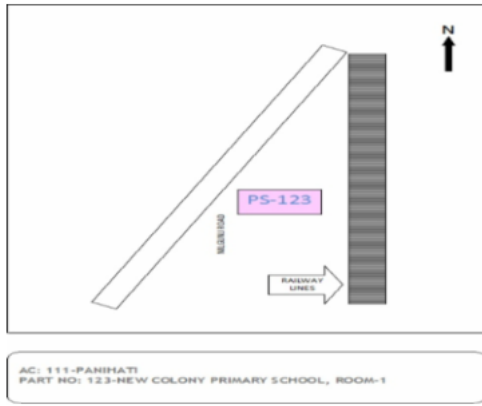

Nazri Naksha