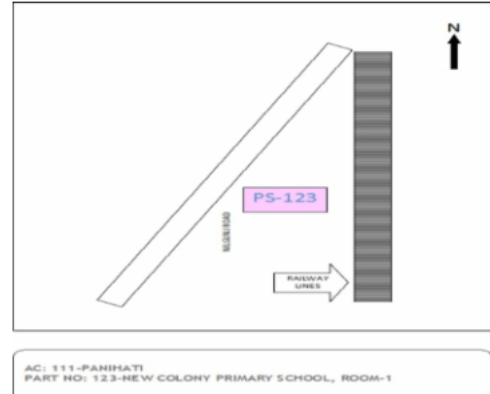

নির্বাচক নিবন্ধন আধিকারিকের স্বাক্ষর

Nazri Naksha

Google Map View

Polling Station Building Front View

Polling Station Front View

Cad View

Key MAP View

1 নাম : বন্দনা বসাক স্বামীর নাম: গৌরাজ বসাক বাড়ির নং : n0211 বয়স : 43 লিঙ্গ : মহিলা	BHR2959443 ফটো উপলব্ধ	2 নাম : নিপা বসাক পিতার নাম: রতন বসাক বাড়ির নং : n0415 বয়স : 23 লিঙ্গ : মহিলা	UWN2306843 ফটো উপলব্ধ	3 নাম : অসীম বিশ্বাস পিতার নাম: গৌরাজ বিশ্বাস বাড়ির নং : n0372 বয়স : 49 লিঙ্গ : পুরুষ	UWN1780428 ফটো উপলব্ধ
4 নাম : প্রিয়া চক্রবর্তী স্বামীর নাম: শুভ চক্রবর্তী বাড়ির নং : n0311 বয়স : 32 লিঙ্গ : মহিলা	UWN1905041 ফটো উপলব্ধ	5 নাম : সোমা চন্দ স্বামীর নাম: রাহুল চন্দ বাড়ির নং : n0288 বয়স : 37 লিঙ্গ : মহিলা	BHR3536174 ফটো উপলব্ধ	6 নাম : সীমা চ্যাটার্জী (দাস) স্বামীর নাম: অভিজিৎ চ্যাটার্জী বাড়ির নং : n0262 বয়স : 51 লিঙ্গ : মহিলা	BHR3375011 ফটো উপলব্ধ
7 নাম : মানস কুমার দাস পিতার নাম: অমল্য কুমার দাস বাড়ির নং : n0128 বয়স : 51 লিঙ্গ : পুরুষ	WB/20/135/117252 ফটো উপলব্ধ	8 নাম : শিপ্রা দাস (ভক্ত) স্বামীর নাম: অলিভ দাস বাড়ির নং : n0309 বয়স : 31 লিঙ্গ : মহিলা	UWN1905025 ফটো উপলব্ধ	9 নাম : রতন চন্দ দে পিতার নাম: বিক্রম চন্দ দে বাড়ির নং : n0026 বয়স : 48 লিঙ্গ : পুরুষ	BHR1716398 ফটো উপলব্ধ
10 নাম : শুক্লা দে (দত্ত) স্বামীর নাম: সুকান্ত দে বাড়ির নং : n0282 বয়স : 34 লিঙ্গ : মহিলা	UWN1081660 ফটো উপলব্ধ	11 নাম : মন্দিরা কুন্ডু (দে) স্বামীর নাম: দীপক কুন্ডু বাড়ির নং : n0037 বয়স : 44 লিঙ্গ : মহিলা	UWN1559715 ফটো উপলব্ধ	12 নাম : শম্পা কুন্ডু (দত্ত) স্বামীর নাম: বিপ্লব কুন্ডু বাড়ির নং : n0304 বয়স : 42 লিঙ্গ : মহিলা	UWN1904986 ফটো উপলব্ধ
13 নাম : খুশি রানী মল্লিক স্বামীর নাম: চিত্তরঞ্জন মল্লিক বাড়ির নং : n0030 বয়স : 57 লিঙ্গ : মহিলা	WB/20/135/117717 ফটো উপলব্ধ	14 নাম : অঞ্জলী মল্লিক স্বামীর নাম: নারায়ন মল্লিক বাড়ির নং : n0274 বয়স : 69 লিঙ্গ : মহিলা	WB/20/135/117650 ফটো উপলব্ধ	15 নাম : গোপী পাল পিতার নাম: রাইহরন পাল বাড়ির নং : n0266 বয়স : 64 লিঙ্গ : পুরুষ	BHR0196907 ফটো উপলব্ধ
16 নাম : রমা পাল স্বামীর নাম: গোপী পাল বাড়ির নং : n0267 বয়স : 61 লিঙ্গ : মহিলা	BHR0196915 ফটো উপলব্ধ	17 নাম : তন্ময় পাল পিতার নাম: গোপী পাল বাড়ির নং : n0268 বয়স : 36 লিঙ্গ : পুরুষ	UWN0963488 ফটো উপলব্ধ	18 নাম : টুম্পা পোদ্দার স্বামীর নাম: প্রশান্ত পোদ্দার বাড়ির নং : n0272 বয়স : 47 লিঙ্গ : মহিলা	BHR2537280 ফটো উপলব্ধ
19 নাম : মিতা রায় পিতার নাম: রাসু পোরেল বাড়ির নং : n0370 বয়স : 30 লিঙ্গ : মহিলা	IUE2450823 ফটো উপলব্ধ	20 নাম : বলরাম রায় পিতার নাম: ননী গোপাল রায় বাড়ির নং : n0235 বয়স : 68 লিঙ্গ : পুরুষ	UWN1081470 ফটো উপলব্ধ	21 নাম : রাজা রায় পিতার নাম: উত্তম রায় বাড়ির নং : n0120 বয়স : 30 লিঙ্গ : পুরুষ	UWN1559723 ফটো উপলব্ধ
22 নাম : গোবিন্দ রায়চৌধুরী মায়ের নাম: কল্যাণী রায়চৌধুরী বাড়ির নং : n0305 বয়স : 28 লিঙ্গ : পুরুষ	UWN1904994 ফটো উপলব্ধ	23 নাম : মঞ্জুল সরকার পিতার নাম: দেবেন্দ্র সরকার বাড়ির নং : n0298 বয়স : 64 লিঙ্গ : পুরুষ	UWN1904929 ফটো উপলব্ধ	24 নাম : নমিতা সরকার স্বামীর নাম: রঞ্জন সরকার বাড়ির নং : n0135 বয়স : 60 লিঙ্গ : মহিলা	UWN1747989 ফটো উপলব্ধ
25 নাম : দীপঙ্কর সরকার মায়ের নাম: স্বাতী সরকার বাড়ির নং : n0101 বয়স : 38 লিঙ্গ : পুরুষ	UWN1446939 ফটো উপলব্ধ	26 নাম : শুভঙ্কর সরকার মায়ের নাম: স্বাতী সরকার বাড়ির নং : n0101 বয়স : 34 লিঙ্গ : পুরুষ	UWN1446947 ফটো উপলব্ধ	27 নাম : রনজিৎ সরকার পিতার নাম: রঞ্জন সরকার বাড়ির নং : গ্রাউন্ড ফ্লোর বালাজি অপার্টমেন্ট বয়স : 34 লিঙ্গ : পুরুষ	UWN1747971 ফটো উপলব্ধ
28 নাম : বিউটি দাস স্বামীর নাম: উৎপল দাস বাড়ির নং : .. বয়স : 55 লিঙ্গ : মহিলা	UWN2155190 ফটো উপলব্ধ	29 নাম : রুমা দাস স্বামীর নাম: মুন্সায় দাস বাড়ির নং : 136 বয়স : 50 লিঙ্গ : মহিলা	UWN2407583 ফটো উপলব্ধ	30 নাম : রাহুল রায় পিতার নাম: বিশ্বনাথ রায় বাড়ির নং : 59 বয়স : 22 লিঙ্গ : পুরুষ	UWN2407542 ফটো উপলব্ধ