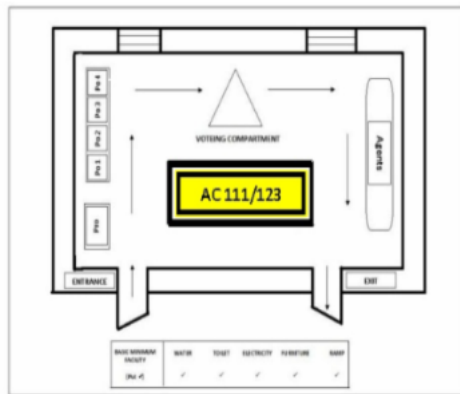

নির্বাচক নিবন্ধন আধিকারিকের স্বাক্ষর

Nazri Naksha

Google Map View

Polling Station Building Front View

Polling Station Front View

Cad View

Key MAP View

1 নাম : বন্দনা বসাক স্বামীর নাম: গৌরাজ বসাক বাড়ির নং : n0211 বয়স : 43 লিঙ্গ : মহিলা	BHR2959443 ফটো উপলব্ধ	2 নাম : নিপা বসাক পিতার নাম: রতন বসাক বাড়ির নং : n0415 বয়স : 23 লিঙ্গ : মহিলা	UWN2306843 ফটো উপলব্ধ	3 নাম : অসীম বিশ্বাস পিতার নাম: গৌরাজ বিশ্বাস বাড়ির নং : n0372 বয়স : 49 লিঙ্গ : পুরুষ	UWN1780428 ফটো উপলব্ধ
4 নাম : প্রিয়া চক্রবর্তী স্বামীর নাম: শুভ চক্রবর্তী বাড়ির নং : n0311 বয়স : 32 লিঙ্গ : মহিলা	UWN1905041 ফটো উপলব্ধ	5 নাম : সোমা চন্দ স্বামীর নাম: রাহুল চন্দ বাড়ির নং : n0288 বয়স : 37 লিঙ্গ : মহিলা	BHR3536174 ফটো উপলব্ধ	6 নাম : সীমা চ্যাটার্জী (দাস) স্বামীর নাম: অভিজিৎ চ্যাটার্জী বাড়ির নং : n0262 বয়স : 51 লিঙ্গ : মহিলা	BHR3375011 ফটো উপলব্ধ
7 নাম : মানস কুমার দাস পিতার নাম: অমল্য কুমার দাস বাড়ির নং : n0128 বয়স : 51 লিঙ্গ : পুরুষ	WB/20/135/117252 ফটো উপলব্ধ	8 নাম : শিপ্রা দাস (ভক্ত) স্বামীর নাম: অলিভ দাস বাড়ির নং : n0309 বয়স : 31 লিঙ্গ : মহিলা	UWN1905025 ফটো উপলব্ধ	9 নাম : রতন চন্দ দে পিতার নাম: বিক্রম চন্দ দে বাড়ির নং : n0026 বয়স : 48 লিঙ্গ : পুরুষ	BHR1716398 ফটো উপলব্ধ
10 নাম : শুক্লা দে (দত্ত) স্বামীর নাম: সুকান্ত দে বাড়ির নং : n0282 বয়স : 34 লিঙ্গ : মহিলা	UWN1081660 ফটো উপলব্ধ	11 নাম : মন্দিরা কুন্ডু (দে) স্বামীর নাম: দীপক কুন্ডু বাড়ির নং : n0037 বয়স : 44 লিঙ্গ : মহিলা	UWN1559715 ফটো উপলব্ধ	12 নাম : শম্পা কুন্ডু (দত্ত) স্বামীর নাম: বিপ্লব কুন্ডু বাড়ির নং : n0304 বয়স : 42 লিঙ্গ : মহিলা	UWN1904986 ফটো উপলব্ধ
13 নাম : খুশি রানী মল্লিক স্বামীর নাম: চিত্তরঞ্জন মল্লিক বাড়ির নং : n0030 বয়স : 57 লিঙ্গ : মহিলা	WB/20/135/117717 ফটো উপলব্ধ	14 নাম : অঞ্জলী মল্লিক স্বামীর নাম: নারায়ন মল্লিক বাড়ির নং : n0274 বয়স : 69 লিঙ্গ : মহিলা	WB/20/135/117650 ফটো উপলব্ধ	15 নাম : গোপী পাল পিতার নাম: রাইহরন পাল বাড়ির নং : n0266 বয়স : 64 লিঙ্গ : পুরুষ	BHR0196907 ফটো উপলব্ধ
16 নাম : রমা পাল স্বামীর নাম: গোপী পাল বাড়ির নং : n0267 বয়স : 61 লিঙ্গ : মহিলা	BHR0196915 ফটো উপলব্ধ	17 নাম : তন্ময় পাল পিতার নাম: গোপী পাল বাড়ির নং : n0268 বয়স : 36 লিঙ্গ : পুরুষ	UWN0963488 ফটো উপলব্ধ	18 নাম : টুম্পা পোদ্দার স্বামীর নাম: প্রশান্ত পোদ্দার বাড়ির নং : n0272 বয়স : 47 লিঙ্গ : মহিলা	BHR2537280 ফটো উপলব্ধ
19 নাম : মিতা রায় পিতার নাম: রাসু পোরেল বাড়ির নং : n0370 বয়স : 30 লিঙ্গ : মহিলা	IUE2450823 ফটো উপলব্ধ	20 নাম : বলরাম রায় পিতার নাম: ননী গোপাল রায় বাড়ির নং : n0235 বয়স : 68 লিঙ্গ : পুরুষ	UWN1081470 ফটো উপলব্ধ	21 নাম : রাজা রায় পিতার নাম: উত্তম রায় বাড়ির নং : n0120 বয়স : 30 লিঙ্গ : পুরুষ	UWN1559723 ফটো উপলব্ধ
22 নাম : গোবিন্দ রায়চৌধুরী মায়ের নাম: কল্যাণী রায়চৌধুরী বাড়ির নং : n0305 বয়স : 28 লিঙ্গ : পুরুষ	UWN1904994 ফটো উপলব্ধ	23 নাম : মঞ্জুল সরকার পিতার নাম: দেবেন্দ্র সরকার বাড়ির নং : n0298 বয়স : 64 লিঙ্গ : পুরুষ	UWN1904929 ফটো উপলব্ধ	24 নাম : নমিতা সরকার স্বামীর নাম: রঞ্জন সরকার বাড়ির নং : n0135 বয়স : 60 লিঙ্গ : মহিলা	UWN1747989 ফটো উপলব্ধ
25 নাম : দীপঙ্কর সরকার মায়ের নাম: স্বাতী সরকার বাড়ির নং : n0101 বয়স : 38 লিঙ্গ : পুরুষ	UWN1446939 ফটো উপলব্ধ	26 নাম : শুভঙ্কর সরকার মায়ের নাম: স্বাতী সরকার বাড়ির নং : n0101 বয়স : 34 লিঙ্গ : পুরুষ	UWN1446947 ফটো উপলব্ধ	27 নাম : রনজিৎ সরকার পিতার নাম: রঞ্জন সরকার বাড়ির নং : গ্রাউন্ড ফ্লোর বালাজি অপার্টমেন্ট বয়স : 34 লিঙ্গ : পুরুষ	UWN1747971 ফটো উপলব্ধ
28 নাম : বিউটি দাস স্বামীর নাম: উৎপল দাস বাড়ির নং : .. বয়স : 55 লিঙ্গ : মহিলা	UWN2155190 ফটো উপলব্ধ	29 নাম : রুমা দাস স্বামীর নাম: মুন্সায় দাস বাড়ির নং : 136 বয়স : 50 লিঙ্গ : মহিলা	UWN2407583 ফটো উপলব্ধ	30 নাম : রাহুল রায় পিতার নাম: বিশ্বনাথ রায় বাড়ির নং : 59 বয়স : 22 লিঙ্গ : পুরুষ	UWN2407542 ফটো উপলব্ধ