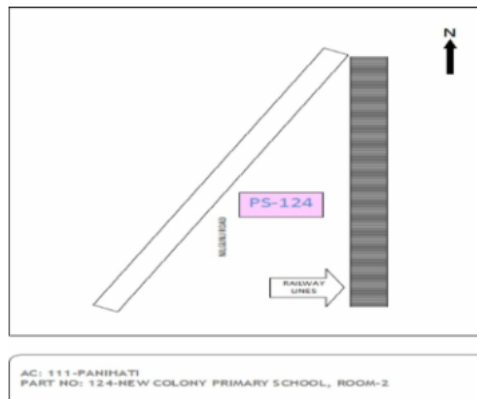

নির্বাচক নিবন্ধন আধিকারিকের স্বাক্ষর

Nazri Naksha

Google Map View

Polling Station Building Front View

Polling Station Front View

Cad View

Key MAP View

বিধানসভা নির্বাচনক্ষেত্রের নং, নাম : 111-পানিহাটি  
ভাগ নং, নাম : 1-নীলগঞ্জ রোড, নিউ কলোনী