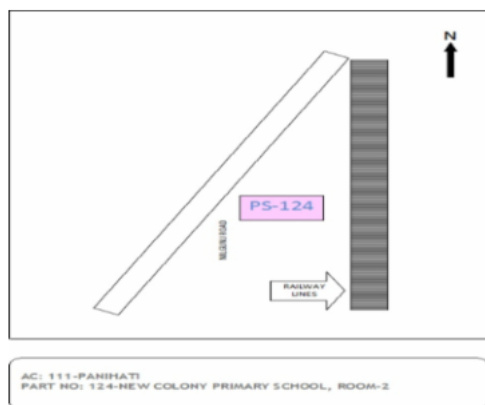

নির্বাচক নিবন্ধন আধিকারিকের স্বাক্ষর

Nazri Naksha

Google Map View

Polling Station Building Front View

Polling Station Front View

Cad View

Key MAP View

বিধানসভা নির্বাচনক্ষেত্রের নং, নাম : 111-পানিহাটি  
ভাগ নং, নাম : 1-নীলগঞ্জ রোড, নিউ কলোনী