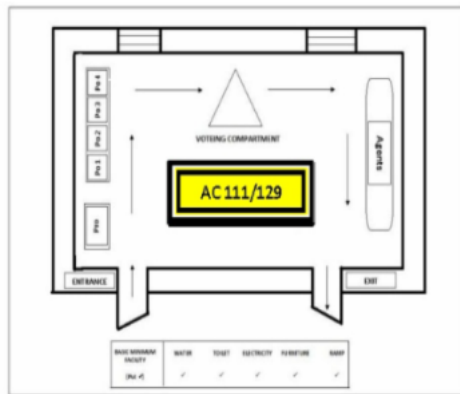

নির্বাচক নিবন্ধন আধিকারিকের স্বাক্ষর

Nazri Naksha

Google Map View

Polling Station Building Front View

Polling Station Front View

Cad View

Key MAP View

1 নাম : সম্পা আচার্য্য স্বামীর নাম : বিশ্বকুমার আচার্য্য বাড়ির নং : n0100 বয়স : 49 লিঙ্গ : মহিলা	HSV1923184 ফটো উপলব্ধ	2 নাম : শিপ্রা ব্যানার্জী স্বামীর নাম : দেবেন্দ্রনাথ ব্যানার্জী বাড়ির নং : n0086 বয়স : 78 লিঙ্গ : মহিলা	WB/20/135/597230 ফটো উপলব্ধ	3 নাম : কৃষ্ণা ভৌমিক স্বামীর নাম : গৌতম ভৌমিক বাড়ির নং : n0101 বয়স : 50 লিঙ্গ : মহিলা	WB/19/132/288445 ফটো উপলব্ধ
4 নাম : বুলবুল চক্রবর্তী স্বামীর নাম : অরুণ কুমার চক্রবর্তী বাড়ির নং : n0104 বয়স : 68 লিঙ্গ : মহিলা	UWN1083450 ফটো উপলব্ধ	5 নাম : অরিজিৎ চক্রবর্তী মায়ের নাম : বুলবুল চক্রবর্তী বাড়ির নং : n0105 বয়স : 41 লিঙ্গ : পুরুষ	UWN1083468 ফটো উপলব্ধ	6 নাম : ঐন্দ্রিলা চ্যাটার্জী স্বামীর নাম : অয়ন চক্রবর্তী বাড়ির নং : n0465 বয়স : 31 লিঙ্গ : মহিলা	UWN1952571 ফটো উপলব্ধ
7 নাম : শিবরাত্রি দাস স্বামীর নাম : কাশি দাস বাড়ির নং : n0562 বয়স : 41 লিঙ্গ : মহিলা	UWN2029783 ফটো উপলব্ধ	8 নাম : নীলাঞ্জনা দত্তরায় পিতার নাম : কৃষ্ণশঙ্কর দত্তরায় বাড়ির নং : n0049 বয়স : 46 লিঙ্গ : মহিলা	BHR3051836 ফটো উপলব্ধ	9 নাম : তানিয়া দত্ত (ভৌমিক) স্বামীর নাম : অভিজিৎ দত্ত বাড়ির নং : n0391 বয়স : 43 লিঙ্গ : মহিলা	UWN1448356 ফটো উপলব্ধ
10 নাম : বাণী ঘোষ স্বামীর নাম : বিকাশ কুমার ঘোষ বাড়ির নং : n0539 বয়স : 75 লিঙ্গ : মহিলা	UWN2029833 ফটো উপলব্ধ	11 নাম : সমিত গুহ পিতার নাম : সুশীল রঞ্জন গুহ বাড়ির নং : n0016 বয়স : 55 লিঙ্গ : পুরুষ	BHR3051612 ফটো উপলব্ধ	12 নাম : রাখী মৈত্র স্বামীর নাম : দেবশীষ মৈত্র বাড়ির নং : n0080 বয়স : 50 লিঙ্গ : মহিলা	BHR3051539 ফটো উপলব্ধ
13 নাম : মমতা মল্লিক স্বামীর নাম : দীপক মল্লিক বাড়ির নং : n0076 বয়স : 65 লিঙ্গ : মহিলা	BHR3051497 ফটো উপলব্ধ	14 নাম : মনোজ মুখার্জী পিতার নাম : হারান চন্দ্র মুখার্জী বাড়ির নং : n0443 বয়স : 71 লিঙ্গ : পুরুষ	GGC2309243 ফটো উপলব্ধ	15 নাম : জয়ন্ত নাথ মায়ের নাম : মায়ী নাথ বাড়ির নং : n0018 বয়স : 49 লিঙ্গ : পুরুষ	BHR2671071 ফটো উপলব্ধ
16 নাম : বাউরী নায়েক পিতার নাম : নাদিয়া নায়েক বাড়ির নং : n0018 বয়স : 53 লিঙ্গ : পুরুষ	UWN0476499 ফটো উপলব্ধ	Q 17 নাম : গুলা নায়েক স্বামীর নাম : বাউরী নায়েক বাড়ির নং : বয়স : 53 লিঙ্গ : মহিলা	UWN1823475 ফটো উপলব্ধ	18 নাম : পিঙ্কি নায়েক স্বামীর নাম : প্রভাকর নায়েক বাড়ির নং : n0392 বয়স : 41 লিঙ্গ : মহিলা	UWN1448364 ফটো উপলব্ধ
19 নাম : রাজেশ সেন পিতার নাম : সুখেন্দ্র বিকাশ সেন বাড়ির নং : n0459 বয়স : 45 লিঙ্গ : পুরুষ	NSR1301043 ফটো উপলব্ধ	20 নাম : স্মৃতি কনা সেন স্বামীর নাম : রাজেশ সেন বাড়ির নং : n0460 বয়স : 43 লিঙ্গ : মহিলা	NSR1629849 ফটো উপলব্ধ	21 নাম : নির্মল কুমার সিংহ পিতার নাম : নেপাল চন্দ্র সিংহ বাড়ির নং : n0491 বয়স : 55 লিঙ্গ : পুরুষ	UWN1906288 ফটো উপলব্ধ
22 নাম : অলোকানন্দা ব্যানার্জী অন্যান্য : অতনু ব্যানার্জী বাড়ির নং : বয়স : 74 লিঙ্গ : মহিলা	UWN2193464 ফটো উপলব্ধ	23 নাম : অদ্র ঘোষ মায়ের নাম : শিলু ঘোষ বাড়ির নং : বয়স : 26 লিঙ্গ : পুরুষ	UWN2197390 ফটো উপলব্ধ	24 নাম : শশাংক সেন পিতার নাম : বিনয় সেন বাড়ির নং : বয়স : 68 লিঙ্গ : পুরুষ	UWN2196830 ফটো উপলব্ধ
25 নাম : শীখা সেন স্বামীর নাম : শশাংক সেন বাড়ির নং : বয়স : 66 লিঙ্গ : মহিলা	UWN2196814 ফটো উপলব্ধ	26 নাম : গৌতম দাস পিতার নাম : সুশীল দাস বাড়ির নং : 1 বয়স : 67 লিঙ্গ : পুরুষ	WB/20/135/720599 ফটো উপলব্ধ	27 নাম : অনিরূপ ঘোষ পিতার নাম : মুণাল কান্তি ঘোষ বাড়ির নং : 1 বয়স : 27 লিঙ্গ : পুরুষ	UWN2029866 ফটো উপলব্ধ
28 নাম : শুভদীপ রায় পিতার নাম : অমিত কুমার রায় বাড়ির নং : 1 বয়স : 43 লিঙ্গ : পুরুষ	BHR2656189 ফটো উপলব্ধ	29 নাম : দোলন রায় স্বামীর নাম : শুভদীপ রায় বাড়ির নং : 1 বয়স : 42 লিঙ্গ : মহিলা	UWN1084110 ফটো উপলব্ধ	30 নাম : মোনালিসা সেন ধর স্বামীর নাম : সোমেশ সেন বাড়ির নং : 1 বয়স : 40 লিঙ্গ : মহিলা	BHR3235629 ফটো উপলব্ধ