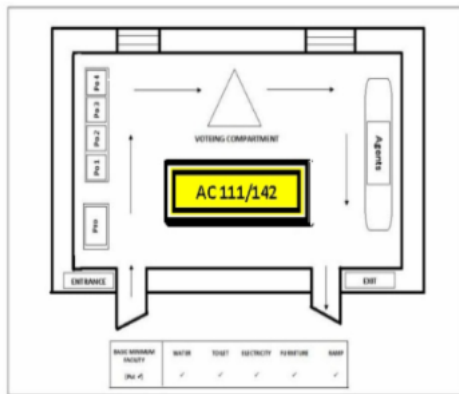

নির্বাচক নিবন্ধন আধিকারিকের স্বাক্ষর

Nazri Naksha

Google Map View

Polling Station Building Front View

Polling Station Front View

Cad View

Key MAP View

1 নাম : অনিতা আচার্য স্বামীর নাম: গোবিন্দা আচার্য বাড়ির নং : n0146 বয়স : 52 লিঙ্গ : মহিলা	UWN1748300 ফটো উপলব্ধ	2 নাম : উত্তম আচার্য পিতার নাম: গোবিন্দ আচার্য বাড়ির নং : n0146 বয়স : 39 লিঙ্গ : পুরুষ	UWN1828193 ফটো উপলব্ধ	Q 3 নাম : জ্যোৎস্না বিশ্বাস স্বামীর নাম: মাখন বিশ্বাস বাড়ির নং : বয়স : 64 লিঙ্গ : মহিলা	UWN1994987 ফটো উপলব্ধ
Q 4 নাম : সুকুমার বিশ্বাস পিতার নাম: মাখন বিশ্বাস বাড়ির নং : বয়স : 41 লিঙ্গ : পুরুষ	UWN1961895 ফটো উপলব্ধ	5 নাম : সত্যজিৎ চক্রবর্তী মায়ের নাম: সবিতা চক্রবর্তী বাড়ির নং : n0135 বয়স : 38 লিঙ্গ : পুরুষ	UWN1566017 ফটো উপলব্ধ	6 নাম : মামনি দাস স্বামীর নাম: গৌতম দাস বাড়ির নং : n0245 বয়স : 42 লিঙ্গ : মহিলা	UWN1327683 ফটো উপলব্ধ
7 নাম : বাপী দাস পিতার নাম: বলাই দাস বাড়ির নং : n0267 বয়স : 37 লিঙ্গ : পুরুষ	UWN1748318 ফটো উপলব্ধ	8 নাম : প্রীতম দে পিতার নাম: শঙ্কর দে বাড়ির নং : n0294 বয়স : 29 লিঙ্গ : পুরুষ	UWN1908060 ফটো উপলব্ধ	9 নাম : শঙ্কর দত্ত পিতার নাম: যদুনাথ দত্ত বাড়ির নং : n0274 বয়স : 65 লিঙ্গ : পুরুষ	UWN2207207 ফটো উপলব্ধ
10 নাম : আলো দত্ত স্বামীর নাম: শঙ্কর দত্ত বাড়ির নং : বি-72 তীর্থ ভারতী ঘোলা বয়স : 56 লিঙ্গ : মহিলা	BHR1801190 ফটো উপলব্ধ	11 নাম : কৌশিক দত্ত পিতার নাম: শঙ্কর দত্ত বাড়ির নং : n0276 বয়স : 41 লিঙ্গ : পুরুষ	BHR3149531 ফটো উপলব্ধ	12 নাম : সুন্দা কুন্ডু পিতার নাম: সুশান্ত কুন্ডু বাড়ির নং : n0293 বয়স : 27 লিঙ্গ : মহিলা	UWN1908052 ফটো উপলব্ধ
Q 13 নাম : রিঙ্কু মিত্র পিতার নাম: বাবুল মিত্র বাড়ির নং : বয়স : 33 লিঙ্গ : পুরুষ	UWN2248722 ফটো উপলব্ধ	14 নাম : রতন নন্দী পিতার নাম: মানিক নন্দী বাড়ির নং : n0067 বয়স : 48 লিঙ্গ : পুরুষ	BHR3149887 ফটো উপলব্ধ	15 নাম : ইলা সাহা স্বামীর নাম: রাজু সাহা বাড়ির নং : n0001 বয়স : 42 লিঙ্গ : মহিলা	UWN1629369 ফটো উপলব্ধ
16 নাম : দেবযানী সাহা পিতার নাম: বিশ্বনাথ সাহা বাড়ির নং : n0277 বয়স : 28 লিঙ্গ : মহিলা	UWN1828201 ফটো উপলব্ধ	17 নাম : দীপিকা শর্মা পিতার নাম: দেবাশিস শর্মা বাড়ির নং : n0280 বয়স : 28 লিঙ্গ : মহিলা	UWN1788728 ফটো উপলব্ধ	18 নাম : কমলা শর্মা স্বামীর নাম: দেবশীষ শর্মা বাড়ির নং : n0142 বয়স : 50 লিঙ্গ : মহিলা	UWN0523043 ফটো উপলব্ধ
19 নাম : রুমা তালুকদার (মন্ডল) স্বামীর নাম: সঞ্জীব তালুকদার বাড়ির নং : n0250 বয়স : 35 লিঙ্গ : মহিলা	UWN1088145 ফটো উপলব্ধ	20 নাম : সুমিতা সরকার স্বামীর নাম: নির্মল কান্তি সরকার বাড়ির নং : 3/146 বয়স : 44 লিঙ্গ : মহিলা	UWN1566009 ফটো উপলব্ধ	21 নাম : প্রকাশ চক্রবর্তী পিতার নাম: সুবল চক্রবর্তী বাড়ির নং : 6/155 বয়স : 29 লিঙ্গ : পুরুষ	UWN2064293 ফটো উপলব্ধ
Q 22 নাম : পিঙ্কি দে স্বামীর নাম: অভিজিৎ দে বাড়ির নং : 11 বয়স : 35 লিঙ্গ : মহিলা	TQR1019298 ফটো উপলব্ধ	23 নাম : সোমাত্রী ঘোষ পিতার নাম: শুকদেব ঘোষ বাড়ির নং : 13 বয়স : 33 লিঙ্গ : মহিলা	UWN1353507 ফটো উপলব্ধ	24 নাম : দীপ্তি ঘোষ (রায়) স্বামীর নাম: গৌতম ঘোষ বাড়ির নং : 21/B বয়স : 53 লিঙ্গ : মহিলা	WB/20/135/690012 ফটো উপলব্ধ
25 নাম : রান্ধী রায় পিতার নাম: পার্শ্ব প্রতীম রায় বাড়ির নং : 29/বী বয়স : 23 লিঙ্গ : মহিলা	UWN2258556 ফটো উপলব্ধ	26 নাম : আহেলী পাল পিতার নাম: প্রদীপ কুমার পাল বাড়ির নং : 57/A বয়স : 32 লিঙ্গ : মহিলা	UWN1327592 ফটো উপলব্ধ	27 নাম : জয়ন্তী কুন্ডু(সাঁবুই) স্বামীর নাম: দিপংকর কুন্ডু বাড়ির নং : 58/A বয়স : 37 লিঙ্গ : মহিলা	UWN1828078 ফটো উপলব্ধ
28 নাম : সুস্মিতা দত্ত পিতার নাম: গোবিন্দ লাল দত্ত বাড়ির নং : 63 বয়স : 32 লিঙ্গ : মহিলা	UWN1327642 ফটো উপলব্ধ	29 নাম : দোয়েল রায় পিতার নাম: মানিক রায় বাড়ির নং : 74/1 বয়স : 32 লিঙ্গ : মহিলা	UWN1327451 ফটো উপলব্ধ	30 নাম : সুবীর রায় পিতার নাম: সুভাষ রায় বাড়ির নং : 74/1/118 বয়স : 45 লিঙ্গ : পুরুষ	BHR1964261 ফটো উপলব্ধ