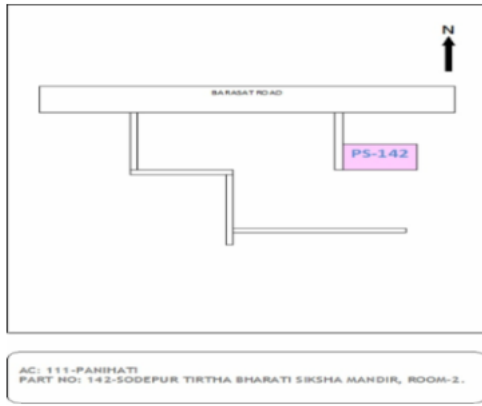

Nazri Naksha