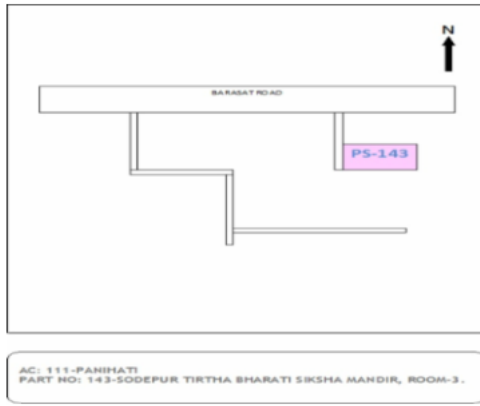

Nazri Naksha