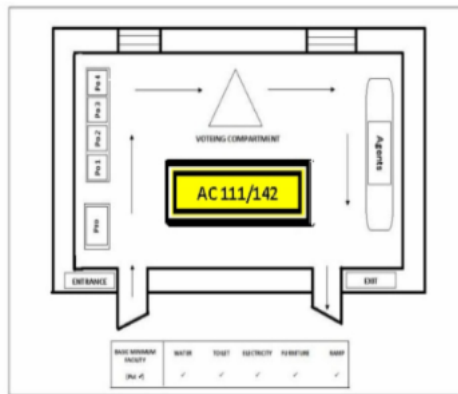

নির্বাচক নিবন্ধন আধিকারিকের স্বাক্ষর

Nazri Naksha

Google Map View

Polling Station Building Front View

Polling Station Front View

Cad View

Key MAP View

1 নাম : অর্পনা অধিকারী স্বামীর নাম: দেবদলাল অধিকারী বাড়ির নং : n0019 বয়স : 43 লিঙ্গ : মহিলা	BHR3151107 ফটো উপলব্ধ	2 নাম : অসীম বালা পিতার নাম: শচীন্দ্রনাথ বালা বাড়ির নং : n0107 বয়স : 56 লিঙ্গ : পুরুষ	UWN1828565 ফটো উপলব্ধ	Q 3 নাম : লক্ষ্মী বালা স্বামীর নাম: অসীম বালা বাড়ির নং : বয়স : 51 লিঙ্গ : মহিলা	UWN1327907 ফটো উপলব্ধ
4 নাম : বিশ্বনাথ বর্মন পিতার নাম: চন্ডীদাস বর্মন বাড়ির নং : n0085 বয়স : 49 লিঙ্গ : পুরুষ	UWN2329969 ফটো উপলব্ধ	5 নাম : মঞ্জু বর্মন স্বামীর নাম: সুকুমার বর্মন বাড়ির নং : n0108 বয়স : 45 লিঙ্গ : মহিলা	UWN1327832 ফটো উপলব্ধ	6 নাম : রেণু বর্মন পিতার নাম: বিশ্বনাথ বর্মন বাড়ির নং : n0392 বয়স : 36 লিঙ্গ : মহিলা	ANS1267988 ফটো উপলব্ধ
7 নাম : পিউ বর্মন স্বামীর নাম: রজত বর্মন বাড়ির নং : n0311 বয়স : 34 লিঙ্গ : মহিলা	UWN1209576 ফটো উপলব্ধ	8 নাম : শর্বানী বর্মন পিতার নাম: গনেশ বর্মন বাড়ির নং : n0175 বয়স : 33 লিঙ্গ : মহিলা	UWN1358894 ফটো উপলব্ধ	9 নাম : বাপি বর্মন পিতার নাম: সত্যাবান বর্মন বাড়ির নং : n0108 বয়স : 28 লিঙ্গ : পুরুষ	UWN1828508 ফটো উপলব্ধ
Q 10 নাম : কল্যাণী ভট্টাচার্য্য স্বামীর নাম: সঞ্জয় ভট্টাচার্য্য বাড়ির নং : বয়স : 55 লিঙ্গ : মহিলা	WB/20/135/684362 ফটো উপলব্ধ	11 নাম : পূর্ণিমা বিশ্বাস স্বামীর নাম: রাম বিশ্বাস বাড়ির নং : n0293 বয়স : 34 লিঙ্গ : মহিলা	UWN1908284 ফটো উপলব্ধ	Q 12 নাম : পান্না বসু পিতার নাম: প্রলয় বসু বাড়ির নং : বয়স : 62 লিঙ্গ : পুরুষ	WB/20/135/669768 ফটো উপলব্ধ
13 নাম : রুপা চক্রবর্তী স্বামীর নাম: প্রদীপ চক্রবর্তী বাড়ির নং : n0135 বয়স : 47 লিঙ্গ : মহিলা	BHR3653979 ফটো উপলব্ধ	14 নাম : শিবানী চক্রবর্তী (গাঙ্গুলী) স্বামীর নাম: অসীম চক্রবর্তী বাড়ির নং : n0240 বয়স : 56 লিঙ্গ : মহিলা	WB/20/135/027253 ফটো উপলব্ধ	15 নাম : মিতা চ্যাটার্জী পিতার নাম: রাম চ্যাটার্জী বাড়ির নং : n0126 বয়স : 44 লিঙ্গ : মহিলা	BHR3653896 ফটো উপলব্ধ
16 নাম : মৌসুমী চ্যাটার্জী পিতার নাম: রাম চ্যাটার্জী বাড়ির নং : n0125 বয়স : 43 লিঙ্গ : মহিলা	BHR3653888 ফটো উপলব্ধ	17 নাম : বিশাখা দাস স্বামীর নাম: রামেশ্বর দাস বাড়ির নং : n0389 বয়স : 71 লিঙ্গ : মহিলা	WB/20/135/666335 ফটো উপলব্ধ	18 নাম : বিমল দাস পিতার নাম: রবিন্দ্র নাথ দাস বাড়ির নং : n0231 বয়স : 67 লিঙ্গ : পুরুষ	UWN1764018 ফটো উপলব্ধ
19 নাম : চৈতালী দাস স্বামীর নাম: বিমল দাস বাড়ির নং : n0232 বয়স : 55 লিঙ্গ : মহিলা	UWN1452028 ফটো উপলব্ধ	20 নাম : কৃষ্ণা দাস পিতার নাম: দুলাল দাস বাড়ির নং : ই-299 বয়স : 54 লিঙ্গ : মহিলা	BHR1967363 ফটো উপলব্ধ	21 নাম : অসিত কুমার দাস পিতার নাম: বিজয় কৃষ্ণ দাস বাড়ির নং : n0326 বয়স : 53 লিঙ্গ : পুরুষ	UWN1941483 ফটো উপলব্ধ
22 নাম : প্রশান্ত দাস পিতার নাম: রাজেশ্বর দাস বাড়ির নং : n0390 বয়স : 48 লিঙ্গ : পুরুষ	BHR3282100 ফটো উপলব্ধ	23 নাম : কৃষ্ণা দাস স্বামীর নাম: বিশ্বনাথ দাস বাড়ির নং : n0032 বয়স : 48 লিঙ্গ : মহিলা	BHR2705960 ফটো উপলব্ধ	24 নাম : অতসী দাস পিতার নাম: শংকর দাস বাড়ির নং : n0128 বয়স : 43 লিঙ্গ : মহিলা	BHR3653912 ফটো উপলব্ধ
25 নাম : লক্ষ্মী দাস স্বামীর নাম: কার্তিক দাস বাড়ির নং : n0118 বয়স : 38 লিঙ্গ : মহিলা	UWN1358886 ফটো উপলব্ধ	26 নাম : মৌসুমী দাস স্বামীর নাম: অভিজিৎ দাস বাড়ির নং : n0189 বয়স : 34 লিঙ্গ : মহিলা	UWN2030880 ফটো উপলব্ধ	27 নাম : প্রশান্ত দাস পোদ্দার পিতার নাম: গৌর নিতাই দাস পোদ্দার বাড়ির নং : n0067 বয়স : 49 লিঙ্গ : পুরুষ	BHR1968882 ফটো উপলব্ধ
28 নাম : রুমা দাস পোদ্দার স্বামীর নাম: প্রশান্ত দাস পোদ্দার বাড়ির নং : n0170 বয়স : 46 লিঙ্গ : মহিলা	UWN1196690 ফটো উপলব্ধ	29 নাম : বলরাম দাসপোদ্দার পিতার নাম: পরেশচন্দ্র দাসপোদ্দার বাড়ির নং : n0068 বয়স : 45 লিঙ্গ : পুরুষ	BHR3151040 ফটো উপলব্ধ	30 নাম : প্রভাতী দেবনাথ স্বামীর নাম: গোপাল দেবনাথ বাড়ির নং : n0267 বয়স : 50 লিঙ্গ : মহিলা	UWN1088103 ফটো উপলব্ধ