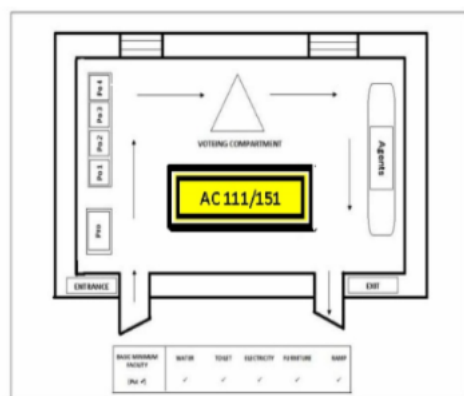

নির্বাচক নিবন্ধন আধিকারিকের স্বাক্ষর

Nazri Naksha

Google Map View

Polling Station Building Front View

Polling Station Front View

Cad View

Key MAP View

1 নাম : অনিবার্ন দাস পিতার নাম: সুনীল কুমার দাস বাড়ির নং : n0010 বয়স : 40 লিঙ্গ : পুরুষ	BHR3277191 ফটো উপলব্ধ	2 নাম : প্রবীর ধর পিতার নাম: সমর ধর বাড়ির নং : n0010 বয়স : 38 লিঙ্গ : পুরুষ	BHR3277142 ফটো উপলব্ধ	3 নাম : প্রদীপ ধর পিতার নাম: সমর ধর বাড়ির নং : n0010 বয়স : 44 লিঙ্গ : পুরুষ	BHR3277134 ফটো উপলব্ধ
4 নাম : সুনীল কুমার দাস পিতার নাম: নকুল চন্দ্র দাস বাড়ির নং : n0010 বয়স : 76 লিঙ্গ : পুরুষ	BHR1111475 ফটো উপলব্ধ	5 নাম : অপর্ণা দাস স্বামীর নাম: সুনীল কুমার দাস বাড়ির নং : n0010 বয়স : 69 লিঙ্গ : মহিলা	BHR1111483 ফটো উপলব্ধ	6 নাম : সৌমিক পাল অঙ্গন পিতার নাম: অসিত রঞ্জন পাল বাড়ির নং : n0477 বয়স : 27 লিঙ্গ : পুরুষ	UWN1911445 ফটো উপলব্ধ
7 নাম : শোভা নন্দী পিতার নাম: মহেন্দ্র কুমার নন্দী বাড়ির নং : এন004 বয়স : 69 লিঙ্গ : মহিলা	UWN2384295 ফটো উপলব্ধ	8 নাম : দিলীপ কুমার নন্দী পিতার নাম: মহেন্দ্র কুমার নন্দী বাড়ির নং : এন0004 বয়স : 76 লিঙ্গ : পুরুষ	UWN2384162 ফটো উপলব্ধ	9 নাম : মিনু অধিকারী স্বামীর নাম: দেবল চন্দ্র অধিকারী বাড়ির নং : n0004 বয়স : 69 লিঙ্গ : মহিলা	ADK0042341 ফটো উপলব্ধ
10 নাম : দেবল চন্দ্র অধিকারী পিতার নাম: নিরঞ্জন অধিকারী বাড়ির নং : n0004 বয়স : 78 লিঙ্গ : পুরুষ	UWN1569292 ফটো উপলব্ধ	11 নাম : প্রিয়াংকা আইচ স্বামীর নাম: গৌতম আইচ বাড়ির নং : n0495 বয়স : 34 লিঙ্গ : মহিলা	XLJ0681387 ফটো উপলব্ধ	12 নাম : সুমিত রঞ্জন কুণ্ডু পিতার নাম: সুরজিৎ কুণ্ডু বাড়ির নং : 22 বয়স : 22 লিঙ্গ : পুরুষ	UWN2373546 ফটো উপলব্ধ
13 নাম : বন্দনা দাস স্বামীর নাম: বিশুজিৎ দাস বাড়ির নং : এন012 বয়স : 30 লিঙ্গ : মহিলা	UWN2278570 ফটো উপলব্ধ	14 নাম : নমিতা কুন্ডু স্বামীর নাম: দুলাল কুন্ডু বাড়ির নং : n0012 বয়স : 69 লিঙ্গ : মহিলা	BHR1111350 ফটো উপলব্ধ	15 নাম : সুরজিৎ কুন্ডু পিতার নাম: দুলাল কুন্ডু বাড়ির নং : n0012 বয়স : 48 লিঙ্গ : পুরুষ	BHR1972686 ফটো উপলব্ধ
16 নাম : মহুয়া কুন্ডু স্বামীর নাম: অমর কুন্ডু বাড়ির নং : n0022 বয়স : 35 লিঙ্গ : মহিলা	UWN1199330 ফটো উপলব্ধ	17 নাম : পূর্ণিমা কুন্ডু স্বামীর নাম: তারক কুন্ডু বাড়ির নং : n0019 বয়স : 53 লিঙ্গ : মহিলা	BHR3128642 ফটো উপলব্ধ	18 নাম : তারক কুন্ডু পিতার নাম: গৌরাজ কুন্ডু বাড়ির নং : n0018 বয়স : 58 লিঙ্গ : পুরুষ	BHR3128352 ফটো উপলব্ধ
19 নাম : রঞ্জনা কুণ্ডু স্বামীর নাম: সুরজিৎ কুণ্ডু বাড়ির নং : n0012 বয়স : 42 লিঙ্গ : মহিলা	UWN0967877 ফটো উপলব্ধ	20 নাম : অমর কুন্ডু পিতার নাম: দুলাল চন্দ্র কুন্ডু বাড়ির নং : n0012 বয়স : 43 লিঙ্গ : পুরুষ	BHR3277159 ফটো উপলব্ধ	Q 21 নাম : সুভা কুণ্ডু স্বামীর নাম: সুরত কুণ্ডু বাড়ির নং : বয়স : 44 লিঙ্গ : মহিলা	UWN0967844 ফটো উপলব্ধ
22 নাম : সুরত কুন্ডু পিতার নাম: দুলাল কুন্ডু বাড়ির নং : n0012 বয়স : 46 লিঙ্গ : পুরুষ	BHR1800184 ফটো উপলব্ধ	23 নাম : মৈনাক কুনাই পিতার নাম: মানিক চন্দ্র কুনাই বাড়ির নং : n0521 বয়স : 27 লিঙ্গ : পুরুষ	UWN1974849 ফটো উপলব্ধ	24 নাম : অঞ্জনা কান্তার স্বামীর নাম: রমেশ কান্তার বাড়ির নং : n0513 বয়স : 57 লিঙ্গ : মহিলা	UWN1966506 ফটো উপলব্ধ
25 নাম : সঞ্চারী গুপ্ত পিতার নাম: স্বপন গুপ্ত বাড়ির নং : ব্রু ডি বয়স : 21 লিঙ্গ : মহিলা	UWN2367076 ফটো উপলব্ধ	26 নাম : তপন গুপ্ত পিতার নাম: সুশীল কুমার গুপ্ত বাড়ির নং : 123 বয়স : 52 লিঙ্গ : পুরুষ	BHR1969880 ফটো উপলব্ধ	27 নাম : স্বপন গুপ্ত পিতার নাম: সুশীল গুপ্ত বাড়ির নং : 856 বয়স : 53 লিঙ্গ : পুরুষ	UWN1915677 ফটো উপলব্ধ
28 নাম : বীথিকা গুপ্ত স্বামীর নাম: সুশীল কুমার গুপ্ত বাড়ির নং : n0484 বয়স : 42 লিঙ্গ : মহিলা	BHR1971266 ফটো উপলব্ধ	29 নাম : শিপ্রা গুপ্ত স্বামীর নাম: স্বপন গুপ্ত বাড়ির নং : n0485 বয়স : 55 লিঙ্গ : মহিলা	BHR0142588 ফটো উপলব্ধ	30 নাম : রত্না গুপ্ত স্বামীর নাম: তপন গুপ্ত বাড়ির নং : n0486 বয়স : 42 লিঙ্গ : মহিলা	CRZ2523181 ফটো উপলব্ধ