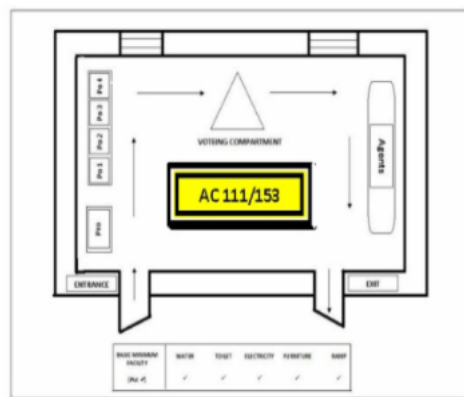

নির্বাচক নিবন্ধন আধিকারিকের স্বাক্ষর

Nazri Naksha

Google Map View

Polling Station Building Front View

Polling Station Front View

Cad View

Key MAP View

1 নাম : রিতা দেবী স্বামীর নাম: পুন্দন কুমার সিং বাড়ির নং : n0570 বয়স : 44 লিঙ্গ : মহিলা	UWN1745405 ফটো উপলব্ধ	2 নাম : বাপী বেরা পিতার নাম: ভাগ্যধর বেরা বাড়ির নং : n0757 বয়স : 43 লিঙ্গ : পুরুষ	DHW3017498 ফটো উপলব্ধ	3 নাম : কৃষ্ণা দেবী স্বামীর নাম: কে ভেঙ্কট রাও বাড়ির নং : n0626 বয়স : 61 লিঙ্গ : মহিলা	UWN1912880 ফটো উপলব্ধ
4 নাম : সবিতা দেবী স্বামীর নাম: সঞ্জয় কুমার সাউ বাড়ির নং : n0555 বয়স : 39 লিঙ্গ : মহিলা	UWN1745181 ফটো উপলব্ধ	5 নাম : সাবিয়া দেবী স্বামীর নাম: পরমেশ্বর সাহু বাড়ির নং : n0352 বয়স : 49 লিঙ্গ : মহিলা	FNY0373845 ফটো উপলব্ধ	6 নাম : কিরণ শ্রেষ্ঠ স্বামীর নাম: বিজয় প্রসাদ বাড়ির নং : n0544 বয়স : 30 লিঙ্গ : মহিলা	UWN1719269 ফটো উপলব্ধ
7 নাম : ললিতা মন্ডল স্বামীর নাম: স্বপন মন্ডল বাড়ির নং : এন555 বয়স : 38 লিঙ্গ : মহিলা	MTK3207941 ফটো উপলব্ধ	8 নাম : অনু কুমার যাদব পিতার নাম: দিনেশ কুমার যাদব বাড়ির নং : ব্লক দে বয়স : 26 লিঙ্গ : পুরুষ	UWN2235331 ফটো উপলব্ধ	9 নাম : দেবপ্রিয় অধিকারী পিতার নাম: দিলীপ অধিকারী বাড়ির নং : n0645 বয়স : 30 লিঙ্গ : পুরুষ	UWN1913078 ফটো উপলব্ধ
10 নাম : দিলীপ অধিকারী পিতার নাম: নারায়ন চন্দ্র অধিকারী বাড়ির নং : n0644 বয়স : 58 লিঙ্গ : পুরুষ	UWN1913060 ফটো উপলব্ধ	11 নাম : জ্যোৎস্না অধিকারী স্বামীর নাম: বিকাশ অধিকারী বাড়ির নং : 0163 বয়স : 44 লিঙ্গ : মহিলা	UWN1359504 ফটো উপলব্ধ	12 নাম : বিকাশ অধিকারী পিতার নাম: বলাই অধিকারী বাড়ির নং : n0015 বয়স : 52 লিঙ্গ : পুরুষ	BHR3484631 ফটো উপলব্ধ
13 নাম : শান্তনু অধিকারী পিতার নাম: বলাই অধিকারী বাড়ির নং : n0014 বয়স : 39 লিঙ্গ : পুরুষ	UWN1330349 ফটো উপলব্ধ	14 নাম : সবিতা অধিকারী স্বামীর নাম: উজ্জল অধিকারী বাড়ির নং : 163 বয়স : 37 লিঙ্গ : মহিলা	UWN1359439 ফটো উপলব্ধ	15 নাম : উজ্জল অধিকারী পিতার নাম: বলাই অধিকারী বাড়ির নং : 163 বয়স : 43 লিঙ্গ : পুরুষ	UWN1359447 ফটো উপলব্ধ
16 নাম : প্রদীপ অধিকারী পিতার নাম: বলাই অধিকারী বাড়ির নং : n0014 বয়স : 45 লিঙ্গ : পুরুষ	UWN1330356 ফটো উপলব্ধ	17 নাম : পুষ্প অধিকারী স্বামীর নাম: বলাই অধিকারী বাড়ির নং : n0014 বয়স : 80 লিঙ্গ : মহিলা	BHR2739209 ফটো উপলব্ধ	18 নাম : উমা অধিকারী স্বামীর নাম: দিলীপ অধিকারী বাড়ির নং : n0643 বয়স : 54 লিঙ্গ : মহিলা	UWN1913052 ফটো উপলব্ধ
19 নাম : রৌনক দাস পিতার নাম: রঞ্জিত কুমার দাস বাড়ির নং : এন0225 বয়স : 27 লিঙ্গ : পুরুষ	UWN2279347 ফটো উপলব্ধ	20 নাম : মালতি আইচ স্বামীর নাম: বিশুজিৎ আইচ বাড়ির নং : n0439 বয়স : 40 লিঙ্গ : মহিলা	UWN1764778 ফটো উপলব্ধ	21 নাম : বিশুজিৎ আইচ পিতার নাম: অমর আইচ বাড়ির নং : n0235 বয়স : 47 লিঙ্গ : পুরুষ	UWN0968362 ফটো উপলব্ধ
22 নাম : মীতা নাগ স্বামীর নাম: অঞ্জন কুমার নাগ বাড়ির নং : n0089 বয়স : 49 লিঙ্গ : মহিলা	BHR1275965 ফটো উপলব্ধ	23 নাম : সঞ্জয় আগরওয়াল পিতার নাম: দমন প্রসাদ আগরওয়াল বাড়ির নং : এন89 বয়স : 51 লিঙ্গ : পুরুষ	UWN2384584 ফটো উপলব্ধ	24 নাম : বুমা আচায্য স্বামীর নাম: নীহার আচায্য বাড়ির নং : বয়স : 34 লিঙ্গ : মহিলা	XVM0975292 ফটো উপলব্ধ
25 নাম : রমেশ কুমার সাউ পিতার নাম: বুদ্ধ সাউ বাড়ির নং : n0276 বয়স : 45 লিঙ্গ : মহিলা	UWN1782440 ফটো উপলব্ধ	26 নাম : সোনামনি মণ্ডল স্বামীর নাম: খোকন মণ্ডল বাড়ির নং : n0276 বয়স : 48 লিঙ্গ : মহিলা	UWN1782457 ফটো উপলব্ধ	27 নাম : বিনা বসাক স্বামীর নাম: নারায়ন চন্দ্র বসাক বাড়ির নং : n0276 বয়স : 54 লিঙ্গ : মহিলা	UWN1782481 ফটো উপলব্ধ
28 নাম : নারায়ন চন্দ্র বসাক পিতার নাম: সুরেশ চন্দ্র বসাক বাড়ির নং : n0276 বয়স : 47 লিঙ্গ : পুরুষ	UWN1782499 ফটো উপলব্ধ	29 নাম : সবিতা আচার্য্য স্বামীর নাম: অমর আচার্য্য বাড়ির নং : n0276 বয়স : 62 লিঙ্গ : মহিলা	WB/20/136/4413306 ফটো উপলব্ধ	30 নাম : অমর আচার্য্য পিতার নাম: বরেন্দ্রনাথ আচার্য্য বাড়ির নং : n0276 বয়স : 68 লিঙ্গ : পুরুষ	WB/20/136/441362 ফটো উপলব্ধ