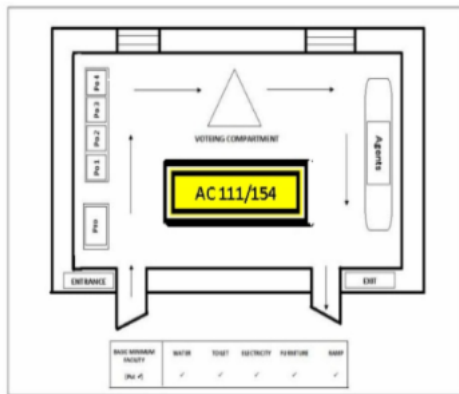

নির্বাচক নিবন্ধন আধিকারিকের স্বাক্ষর

Nazri Naksha

Google Map View

Polling Station Building Front View

Polling Station Front View

Cad View

Key MAP View

বিধানসভা নির্বাচনক্ষেত্রের নং, নাম : 111-পানিহাটি
ভাগ নং, নাম : 1-সুনীত ব্যানার্জী রোড.