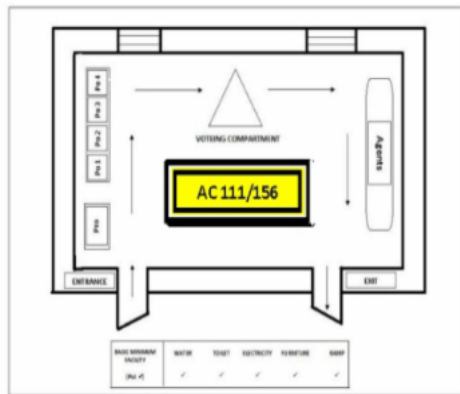

নির্বাচক নিবন্ধন আধিকারিকের স্বাক্ষর

Nazri Naksha

Google Map View

Polling Station Building Front View

Polling Station Front View

Cad View

Key MAP View

বিধানসভা নির্বাচনক্ষেত্রের নং, নাম : 111-পানিহাটি  
ভাগ নং, নাম : 1-শ্রী কৃষ্ণ চ্যাটার্জী রোড