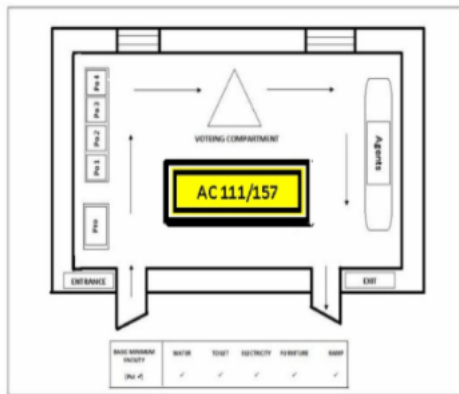

নির্বাচক নিবন্ধন আধিকারিকের স্বাক্ষর

Nazri Naksha

Google Map View

Polling Station Building Front View

Polling Station Front View

Cad View

Key MAP View

বিধানসভা নির্বাচনক্ষেত্রের নং, নাম : 111-পানিহাটি