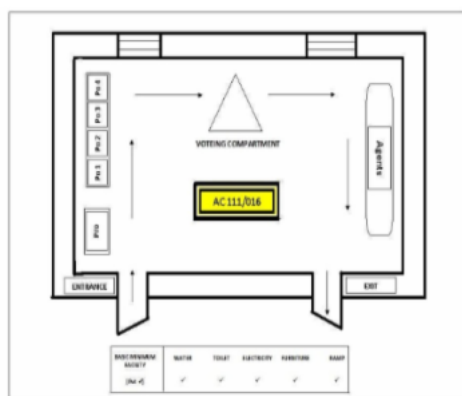

নির্বাচক নিবন্ধন আধিকারিকের স্বাক্ষর

Nazri Naksha

Google Map View

Polling Station Building Front View

Polling Station Front View

Cad View

Key MAP View

1 নাম : ওয়াই লক্ষী দেবী স্বামীর নাম: ওয়াই লিঙ্গ রাজু বাড়ির নং : n0158 বয়স : 45 লিঙ্গ : মহিলা	UWN1354984 ফটো উপলব্ধ	2 নাম : লীলাবতী দেবী স্বামীর নাম: কৈলাশ প্রসাদ বাড়ির নং : 31 বয়স : 50 লিঙ্গ : মহিলা	BHR3307766 ফটো উপলব্ধ	3 নাম : শুভরূপ হালদার পিতার নাম: বিশ্বজিৎ হালদার বাড়ির নং : 46 বয়স : 29 লিঙ্গ : পুরুষ	UWN1687128 ফটো উপলব্ধ
4 নাম : কৃষ্ণা হালদার স্বামীর নাম: বিশ্বজিৎ হালদার বাড়ির নং : 46 বয়স : 49 লিঙ্গ : মহিলা	WB/20/135/060508 ফটো উপলব্ধ	5 নাম : হালদার রনজিৎ পিতার নাম: মহাদেব বাড়ির নং : 46 বয়স : 54 লিঙ্গ : পুরুষ	WB/20/135/060507 ফটো উপলব্ধ	6 নাম : হালদার বিশ্বজিৎ পিতার নাম: মহাদেব বাড়ির নং : 46 বয়স : 59 লিঙ্গ : পুরুষ	WB/20/135/060209 ফটো উপলব্ধ
7 নাম : বাইপতু মালতি স্বামীর নাম: বাইপতু কামরাজু বাড়ির নং : 108 বয়স : 58 লিঙ্গ : মহিলা	WB/20/135/060195 ফটো উপলব্ধ	8 নাম : আল্লাজ কনসলিয়াদেবী স্বামীর নাম: আল্লাজ গনেশ বাড়ির নং : 20 বয়স : 66 লিঙ্গ : মহিলা	WB/20/135/060264 ফটো উপলব্ধ	9 নাম : আল্লাজ গনেশ পিতার নাম: আল্লাজ চন্দ্রাইয়া বাড়ির নং : 20 বয়স : 81 লিঙ্গ : পুরুষ	WB/20/135/060155 ফটো উপলব্ধ
10 নাম : রুবি দেবী স্বামীর নাম: চন্দন প্রসাদ বাড়ির নং : n0240 বয়স : 33 লিঙ্গ : মহিলা	UWN1613652 ফটো উপলব্ধ	11 নাম : আল্লাকা জ্যোতি স্বামীর নাম: আল্লাকা কেশব রাও বাড়ির নং : n0238 বয়স : 48 লিঙ্গ : মহিলা	UWN1613629 ফটো উপলব্ধ	12 নাম : বাটুলা রুপশ্রী পিতার নাম: বাটুলা ইয়েশর রাও বাড়ির নং : n0195 বয়স : 34 লিঙ্গ : মহিলা	UWN1257997 ফটো উপলব্ধ
13 নাম : রাধা প্রজাপতি পিতার নাম: কৈলাশ প্রজাপতি বাড়ির নং : রাজা বস্তি বয়স : 28 লিঙ্গ : মহিলা	TQR2135325 ফটো উপলব্ধ	14 নাম : বানিশেট্রি দিপা স্বামীর নাম: বানিশেট্রি ভাস্কর রাও বাড়ির নং : 110 বয়স : 39 লিঙ্গ : মহিলা	UWN1523307 ফটো উপলব্ধ	15 নাম : বানিশেট্রি এসারা রাউ পিতার নাম: বানিশেট্রি অঞ্জা রাউ বাড়ির নং : n0180 বয়স : 38 লিঙ্গ : পুরুষ	UWN1041524 ফটো উপলব্ধ
16 নাম : বানিশেট্রি ভাস্কর রাউ পিতার নাম: বি অঞ্জা রাউ বাড়ির নং : n0180 বয়স : 43 লিঙ্গ : পুরুষ	UWN1041516 ফটো উপলব্ধ	Q 17 নাম : বি অঞ্জা রাও পিতার নাম: বিপারাসিয়া বাড়ির নং : বয়স : 64 লিঙ্গ : পুরুষ	UWN0063545 ফটো উপলব্ধ	18 নাম : অনুসুরিয়া স্বামীর নাম: বাং কেশাই বাড়ির নং : n0173 বয়স : 62 লিঙ্গ : মহিলা	UWN0063537 ফটো উপলব্ধ
19 নাম : ওয়াই লিঙ্গ রাজু পিতার নাম: ওয়াই ইন্ডো রাজু বাড়ির নং : n0158 বয়স : 44 লিঙ্গ : পুরুষ	BHR3208600 ফটো উপলব্ধ	20 নাম : সাউ রামচন্দ্র পিতার নাম: সুকদেব বাড়ির নং : 20 বয়স : 61 লিঙ্গ : পুরুষ	WB/20/135/060254 ফটো উপলব্ধ	21 নাম : সীমাদেবী সাউ স্বামীর নাম: রামচন্দ্র সাউ বাড়ির নং : 20 বয়স : 59 লিঙ্গ : মহিলা	WB/20/135/060473 ফটো উপলব্ধ
22 নাম : বাবলু সাউ পিতার নাম: রামচন্দ্র সাউ বাড়ির নং : n0038 বয়স : 42 লিঙ্গ : পুরুষ	BHR2834315 ফটো উপলব্ধ	23 নাম : সঞ্জু সাউ পিতার নাম: রামচন্দ্র সাউ বাড়ির নং : 20 বয়স : 35 লিঙ্গ : পুরুষ	UWN1687060 ফটো উপলব্ধ	24 নাম : রাজেন কুমার সাউ পিতার নাম: রামচন্দ্র সাউ বাড়ির নং : 20 বয়স : 32 লিঙ্গ : পুরুষ	UWN1687078 ফটো উপলব্ধ
25 নাম : সারদা রাও স্বামীর নাম: যোগেশ্বর রাও বাড়ির নং : 41 বয়স : 49 লিঙ্গ : মহিলা	WB/20/135/060196 ফটো উপলব্ধ	26 নাম : বল্লা তারকেশ্বর রাও পিতার নাম: বল্লা ত্রিনাথ রাও বাড়ির নং : n0129 বয়স : 46 লিঙ্গ : পুরুষ	BHR3307626 ফটো উপলব্ধ	27 নাম : অলোকা রামা রাও পিতার নাম: অলোকা রাও বাড়ির নং : 100 বয়স : 30 লিঙ্গ : পুরুষ	UWN1613496 ফটো উপলব্ধ
28 নাম : কালীদাস রাও পিতার নাম: আংরাজু বাড়ির নং : n0129 বয়স : 71 লিঙ্গ : পুরুষ	BHR2425742 ফটো উপলব্ধ	29 নাম : বল্লা নাগারত্না এম রাও স্বামীর নাম: বল্লা ত্রিনাথ রাও বাড়ির নং : 41 বয়স : 65 লিঙ্গ : মহিলা	BHR3307238 ফটো উপলব্ধ	30 নাম : যোগেশ্বর রাও পিতার নাম: বৈরাগী রাও বাড়ির নং : 41 বয়স : 55 লিঙ্গ : পুরুষ	WB/20/135/060084 ফটো উপলব্ধ