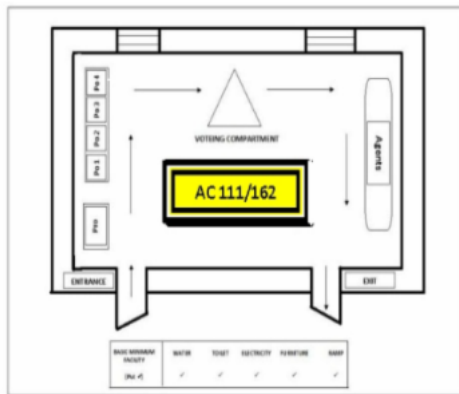

নির্বাচক নিবন্ধন আধিকারিকের স্বাক্ষর

Nazri Naksha

Google Map View

Polling Station Building Front View

Polling Station Front View

Cad View

Key MAP View

1 নাম : রাজকলি দেবী স্বামীর নাম: অর্জুন প্রসাদ বাড়ির নং : 304 বয়স : 52 লিঙ্গ : মহিলা	UWN1576784 ফটো উপলব্ধ	2 নাম : অঞ্জনা আইচ স্বামীর নাম: দীপক আইচ বাড়ির নং : n0070 বয়স : 49 লিঙ্গ : মহিলা	BHR2736080 ফটো উপলব্ধ	3 নাম : দীপক আইচ পিতার নাম: সমরেন্দ্র আইচ বাড়ির নং : 142 বয়স : 55 লিঙ্গ : পুরুষ	BHR3648144 ফটো উপলব্ধ
4 নাম : অরিন্দ্র আইচ পিতার নাম: মানিক আইচ বাড়ির নং : 0016 বয়স : 29 লিঙ্গ : পুরুষ	UWN1722354 ফটো উপলব্ধ	5 নাম : উমা আইচ স্বামীর নাম: মানিক আইচ বাড়ির নং : n0016 বয়স : 50 লিঙ্গ : মহিলা	UWN2339570 ফটো উপলব্ধ	6 নাম : অনুরাধা আইচ পিতার নাম: দীপক আইচ বাড়ির নং : n0550 বয়স : 26 লিঙ্গ : মহিলা	UWN2035327 ফটো উপলব্ধ
7 নাম : দীপান্জন আইচ পিতার নাম: দীপক আইচ বাড়ির নং : এন58235 বয়স : 21 লিঙ্গ : পুরুষ	UWN2363257 ফটো উপলব্ধ	8 নাম : মৌসুমী কুণ্ডু বসাক স্বামীর নাম: শম্ভু নাথ বসাক বাড়ির নং : এন54 বয়স : 29 লিঙ্গ : মহিলা	UWN2288256 ফটো উপলব্ধ	9 নাম : সৌম্যজিৎ কুন্ডু পিতার নাম: অর্পণ কুন্ডু বাড়ির নং : n0042 বয়স : 32 লিঙ্গ : পুরুষ	UWN1332220 ফটো উপলব্ধ
10 নাম : রূপা কুনাই স্বামীর নাম: মানিক চন্দ্র কুনাই বাড়ির নং : n0454 বয়স : 52 লিঙ্গ : মহিলা	BHR1112788 ফটো উপলব্ধ	11 নাম : সম্পা কর্মকার স্বামীর নাম: চন্দন কর্মকার বাড়ির নং : ব্লক - বি বয়স : 37 লিঙ্গ : মহিলা	BHR3561875 ফটো উপলব্ধ	12 নাম : সুকল্যান কর্মকার পিতার নাম: শান্তি রঞ্জন কর্মকার বাড়ির নং : n0013 বয়স : 48 লিঙ্গ : পুরুষ	BHR2735181 ফটো উপলব্ধ
13 নাম : শান্তি রঞ্জন কর্মকার পিতার নাম: সুরেন চন্দ্র কর্মকার বাড়ির নং : 24 বয়স : 73 লিঙ্গ : পুরুষ	BHR3121308 ফটো উপলব্ধ	14 নাম : ইন্দ্রানী গুহ স্বামীর নাম: গৌতম গুহ বাড়ির নং : 17A বয়স : 47 লিঙ্গ : মহিলা	DHW2515476 ফটো উপলব্ধ	15 নাম : পামেলা গুহ মায়ের নাম: ইন্দ্রানী গুহ বাড়ির নং : 17এ বয়স : 26 লিঙ্গ : মহিলা	UWN2152429 ফটো উপলব্ধ
16 নাম : প্রীতম গোস্বামী পিতার নাম: পঙ্কজ গোস্বামী বাড়ির নং : n0509 বয়স : 27 লিঙ্গ : পুরুষ	UWN1968320 ফটো উপলব্ধ	17 নাম : শিল্পি গোস্বামী স্বামীর নাম: পঙ্কজ গোস্বামী বাড়ির নং : n0445 বয়স : 52 লিঙ্গ : মহিলা	BHR3477312 ফটো উপলব্ধ	18 নাম : পঙ্কজ গোস্বামী পিতার নাম: ফনিন্দ্র নাথ গোস্বামী বাড়ির নং : n0517 বয়স : 60 লিঙ্গ : পুরুষ	UWN1974138 ফটো উপলব্ধ
19 নাম : স্বপন ঘড়ই পিতার নাম: কমল ঘড়ই বাড়ির নং : n0026 বয়স : 52 লিঙ্গ : পুরুষ	WB/20/135/741929 ফটো উপলব্ধ	20 নাম : কমল ঘড়ই পিতার নাম: শরৎ চন্দ্র ঘড়ই বাড়ির নং : n0026 বয়স : 73 লিঙ্গ : পুরুষ	UWN2204212 ফটো উপলব্ধ	21 নাম : মীন ঘড়ই স্বামীর নাম: কমল ঘড়ই বাড়ির নং : n0026 বয়স : 66 লিঙ্গ : মহিলা	UWN2204238 ফটো উপলব্ধ
22 নাম : তপন ঘড়ই পিতার নাম: কমল ঘড়ই বাড়ির নং : n0026 বয়স : 49 লিঙ্গ : পুরুষ	BHR1971647 ফটো উপলব্ধ	23 নাম : পাণী ঘরাই দত্ত স্বামীর নাম: স্বপন ঘড়ই বাড়ির নং : n0106 বয়স : 44 লিঙ্গ : মহিলা	UWN1139831 ফটো উপলব্ধ	24 নাম : অভিষেক ঘোষ পিতার নাম: অরবিন্দ ঘোষ বাড়ির নং : যোলা ইন্দ্রপুরী বয়স : 25 লিঙ্গ : পুরুষ	UWN2235216 ফটো উপলব্ধ
25 নাম : অভিষেক ঘোষ পিতার নাম: অজয় কুমার ঘোষ বাড়ির নং : n0499 বয়স : 27 লিঙ্গ : পুরুষ	UWN1959360 ফটো উপলব্ধ	26 নাম : সবিতা ঘোষ স্বামীর নাম: সমর ঘোষ বাড়ির নং : n0559 বয়স : 45 লিঙ্গ : মহিলা	UWN2118578 ফটো উপলব্ধ	27 নাম : রেবা ঘোষ স্বামীর নাম: অজয় কুমার ঘোষ বাড়ির নং : 21 বয়স : 54 লিঙ্গ : মহিলা	BHR1974476 ফটো উপলব্ধ
28 নাম : অজয় কুমার ঘোষ পিতার নাম: অজিত কুমার ঘোষ বাড়ির নং : n0014 বয়স : 63 লিঙ্গ : পুরুষ	UWN2204196 ফটো উপলব্ধ	29 নাম : শুভঙ্কর ঘোষ পিতার নাম: শংকর কুমার ঘোষ বাড়ির নং : n0014 বয়স : 40 লিঙ্গ : পুরুষ	BHR3480753 ফটো উপলব্ধ	30 নাম : উমা রানী ঘোষ স্বামীর নাম: শঙ্কর কুমার ঘোষ বাড়ির নং : n0014 বয়স : 69 লিঙ্গ : মহিলা	UWN2434983 ফটো উপলব্ধ