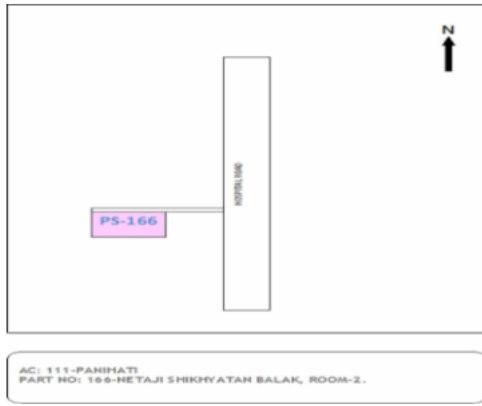

Nazri Naksha