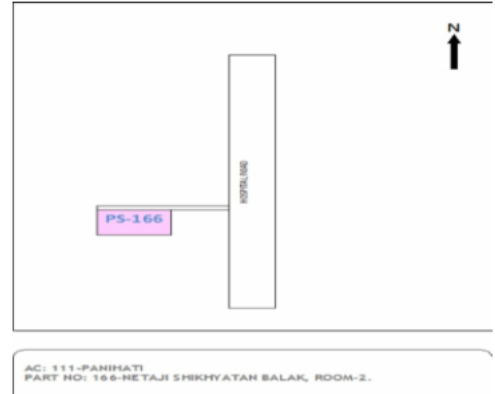

নির্বাচক নিবন্ধন আধিকারিকের স্বাক্ষর

Nazri Naksha

Google Map View

Polling Station Building Front View

Polling Station Front View

Cad View

Key MAP View

বিধানসভা নির্বাচনক্ষেত্রের নং, নাম : 111-পানিহাটি  
ভাগ নং, নাম : 1-চিত্তরঞ্জন রোড(তারাপুকুর)