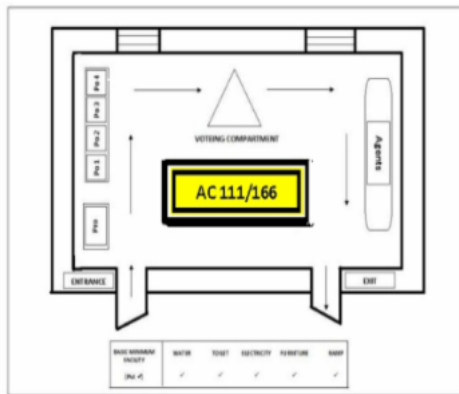

নির্বাচক নিবন্ধন আধিকারিকের স্বাক্ষর

Nazri Naksha

Google Map View

Polling Station Building Front View

Polling Station Front View

Cad View

Key MAP View

বিধানসভা নির্বাচনক্ষেত্রের নং, নাম : 111-পানিহাটি  
ভাগ নং, নাম : 1-চিত্তরঞ্জন রোড(তারাপুকুর)