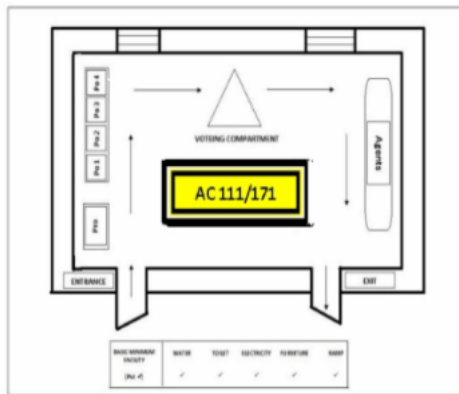

নির্বাচক নিবন্ধন আধিকারিকের স্বাক্ষর

Nazri Naksha

Google Map View

Polling Station Building Front View

Polling Station Front View

Cad View

Key MAP View

1 নাম : সনৎ সোম পিতার নাম: উত্তম কুমার সোম বাড়ির নং : 0400 বয়স : 33 লিঙ্গ : পুরুষ	UWN1724475 ফটো উপলব্ধ	2 নাম : মাসুদা খাতুন পিতার নাম: সন্তোষ মোল্লা বাড়ির নং : n0400 বয়স : 51 লিঙ্গ : মহিলা	UWN1580000 ফটো উপলব্ধ	3 নাম : মানিক পাল পিতার নাম: মনু পাল বাড়ির নং : n0268 বয়স : 62 লিঙ্গ : পুরুষ	UWN2078210 ফটো উপলব্ধ
4 নাম : মদন মোহন দাস পিতার নাম: মধুসূদন দাস বাড়ির নং : n0166 বয়স : 28 লিঙ্গ : পুরুষ	UWN1844380 ফটো উপলব্ধ	5 নাম : মনসিজ পাল পিতার নাম: মানিক পাল বাড়ির নং : n0268 বয়স : 29 লিঙ্গ : পুরুষ	UWN1724467 ফটো উপলব্ধ	6 নাম : সুলেখা রাণী দাস স্বামীর নাম: মধু সুধন দাস বাড়ির নং : n0166 বয়স : 57 লিঙ্গ : মহিলা	BHR1972801 ফটো উপলব্ধ
7 নাম : উর্মিলা (বসু) আচার্য স্বামীর নাম: খোকন আচার্য বাড়ির নং : 479 বয়স : 38 লিঙ্গ : মহিলা	WB/12/080/693111 ফটো উপলব্ধ	8 নাম : পম্পা অধিকারী স্বামীর নাম: সুমন অধিকারী বাড়ির নং : বয়স : 28 লিঙ্গ : মহিলা	UWN2169092 ফটো উপলব্ধ	9 নাম : মীরা আচার্য স্বামীর নাম: গৌরঙ্গ আচার্য বাড়ির নং : n0012 বয়স : 63 লিঙ্গ : মহিলা	BHR1973874 ফটো উপলব্ধ
10 নাম : গৌরঙ্গ আচার্য পিতার নাম: ভোলানাথ আচার্য বাড়ির নং : n0012 বয়স : 69 লিঙ্গ : পুরুষ	BHR3103884 ফটো উপলব্ধ	11 নাম : শুভ আচার্য পিতার নাম: সুনীল চন্দ্র আচার্য বাড়ির নং : এন12 বয়স : 27 লিঙ্গ : পুরুষ	UWN2275717 ফটো উপলব্ধ	12 নাম : বুলা সেন (সজ্জন) স্বামীর নাম: সমীর সেন বাড়ির নং : n0012 বয়স : 38 লিঙ্গ : মহিলা	UWN1766500 ফটো উপলব্ধ
13 নাম : গৌতম দত্ত পিতার নাম: দিনেশ দত্ত বাড়ির নং : n0200 বয়স : 56 লিঙ্গ : পুরুষ	UWN1783307 ফটো উপলব্ধ	14 নাম : অরুণ আচার্য পিতার নাম: গৌরঙ্গ আচার্য বাড়ির নং : n0012 বয়স : 39 লিঙ্গ : পুরুষ	BHR3469590 ফটো উপলব্ধ	15 নাম : খোকন আচার্য পিতার নাম: শঙ্কর আচার্য বাড়ির নং : 479 বয়স : 54 লিঙ্গ : পুরুষ	WB/20/135/783289 ফটো উপলব্ধ
16 নাম : স্বপ্না আচার্য পিতার নাম: সুনিল আচার্য বাড়ির নং : n0200 বয়স : 31 লিঙ্গ : মহিলা	UWN1495969 ফটো উপলব্ধ	17 নাম : সোমা আচার্য স্বামীর নাম: সুনীল আচার্য বাড়ির নং : n0200 বয়স : 51 লিঙ্গ : মহিলা	BHR1972942 ফটো উপলব্ধ	18 নাম : সুনীলচন্দ্র আচার্য পিতার নাম: গোপাল চন্দ্র আচার্য বাড়ির নং : n0200 বয়স : 63 লিঙ্গ : পুরুষ	BHR1972959 ফটো উপলব্ধ
19 নাম : সৌরভ ব্যানার্জী মায়ের নাম: গীতা ব্যানার্জী বাড়ির নং : 0012 বয়স : 29 লিঙ্গ : পুরুষ	UWN1724491 ফটো উপলব্ধ	20 নাম : স্বরূপ আচার্য পিতার নাম: গৌরঙ্গ আচার্য বাড়ির নং : n0012 বয়স : 38 লিঙ্গ : পুরুষ	BHR3644598 ফটো উপলব্ধ	21 নাম : শুভম মন্ডল পিতার নাম: মানু মন্ডল বাড়ির নং : পানিহাটি (এম) বয়স : 20 লিঙ্গ : পুরুষ	UWN2428084 ফটো উপলব্ধ
22 নাম : মায়ী আড়ী স্বামীর নাম: কমল আড়ী বাড়ির নং : n0192 বয়স : 54 লিঙ্গ : মহিলা	BHR1975846 ফটো উপলব্ধ	23 নাম : কমল আড়ী পিতার নাম: মতিশ আড়ী বাড়ির নং : n0192 বয়স : 58 লিঙ্গ : পুরুষ	BHR3103892 ফটো উপলব্ধ	24 নাম : বীনা আড়ী পিতার নাম: সতীশচন্দ্র আড়ী বাড়ির নং : n0192 বয়স : 63 লিঙ্গ : মহিলা	BHR1972595 ফটো উপলব্ধ
25 নাম : রিমি আড়ী পিতার নাম: কমল আড়ী বাড়ির নং : n0575 বয়স : 27 লিঙ্গ : মহিলা	UWN1965417 ফটো উপলব্ধ	26 নাম : সুস্মিতা আচার্য মায়ের নাম: উর্মিলা বসু আচার্য বাড়ির নং : এন বয়স : 27 লিঙ্গ : মহিলা	UWN2036671 ফটো উপলব্ধ	27 নাম : অর্পিতা পোন্ধার স্বামীর নাম: বিশ্বজিৎ কুণ্ডু বাড়ির নং : n0279 বয়স : 27 লিঙ্গ : মহিলা	UWL1660232 ফটো উপলব্ধ
28 নাম : বিশ্বজিৎ কুন্ডু পিতার নাম: স্বপন কুন্ডু বাড়ির নং : n0279 বয়স : 30 লিঙ্গ : পুরুষ	UWN1579622 ফটো উপলব্ধ	29 নাম : সন্দীপ কুন্ডু পিতার নাম: স্বপন কুন্ডু বাড়ির নং : n0278 বয়স : 37 লিঙ্গ : পুরুষ	BHR3644804 ফটো উপলব্ধ	30 নাম : সমীরন কুন্ডু পিতার নাম: স্বপন কুন্ডু বাড়ির নং : n0277 বয়স : 41 লিঙ্গ : পুরুষ	BHR3644796 ফটো উপলব্ধ