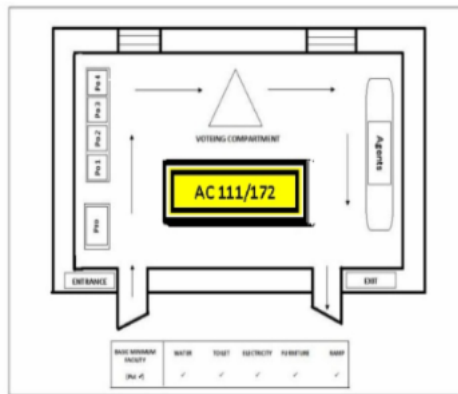

নির্বাচক নিবন্ধন আধিকারিকের স্বাক্ষর

Nazri Naksha

Google Map View

Polling Station Building Front View

Polling Station Front View

Cad View

Key MAP View

বিধানসভা নির্বাচনক্ষেত্রের নং, নাম : 111-পানিহাটি  
ভাগ নং, নাম : 1-নিমাই চ্যাটার্জী রোড (দক্ষিণ)